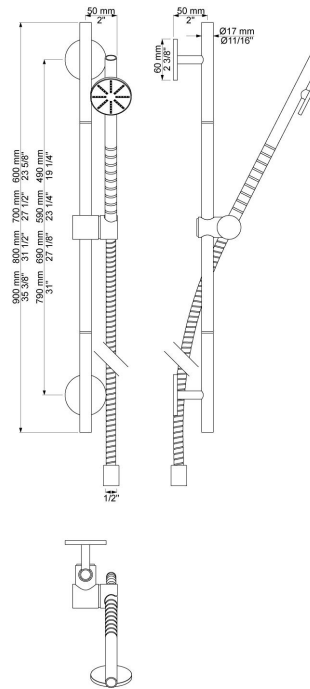

--

Datum:
Klant:
Project:

T65

Glijstang met handdouche T60 en metalen doucheslang 1500 mm, totale lengte 700 mm.

**Beschikbaar in de kleuren**

Kleur 02, Grijs	Kleur 21, Karmijnrood
Kleur 04, Blauw	Kleur 25, Rose
Kleur 05, Oranje	Kleur 27, Mat zwart
Kleur 06, Lichtgroen	Kleur 28, Mat wit
Kleur 08, Geel	Kleur 40, Geborsteld roestvrij staal
Kleur 09, Donkergrijs	Kleur 60, Zwart
Kleur 12, Bruin	Kleur 61, Geborsteld zwart
Kleur 14, Oranjerood	Kleur 62, Diepzwart
Kleur 15, Donkerblauw	Kleur 63, Koper
Kleur 16, Chroom	Kleur 64, Geborsteld koper
Kleur 17, Hoogglans zwart	Kleur 65, Goud
Kleur 18, Wit	Kleur 68, Zilver
Kleur 19, Messing	Kleur 70, Geborsteld goud
Kleur 20, Geborsteld chroom	