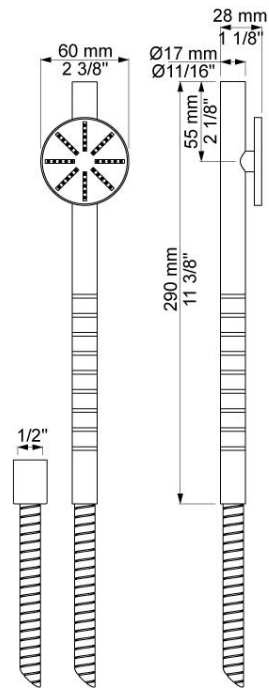

--

Datum:
Klant:
Project:

**T60**

Handdouche, met metalen doucheslang 1500 mm. Tbv wandmontage.

**Beschikbaar in de kleuren**

Kleur 02, Grijs	Kleur 21, Karmijnrood
Kleur 04, Blauw	Kleur 25, Rose
Kleur 05, Oranje	Kleur 27, Mat zwart
Kleur 06, Lichtgroen	Kleur 28, Mat wit
Kleur 08, Geel	Kleur 40, Geborsteld roestvrij staal
Kleur 09, Donkergrijs	Kleur 60, Zwart
Kleur 12, Bruin	Kleur 61, Geborsteld zwart
Kleur 14, Oranjerood	Kleur 62, Diepzwart
Kleur 15, Donkerblauw	Kleur 63, Koper
Kleur 16, Chroom	Kleur 64, Geborsteld koper
Kleur 17, Hoogglans zwart	Kleur 65, Goud
Kleur 18, Wit	Kleur 68, Zilver
Kleur 19, Messing	Kleur 70, Geborsteld goud
Kleur 20, Geborsteld chroom	