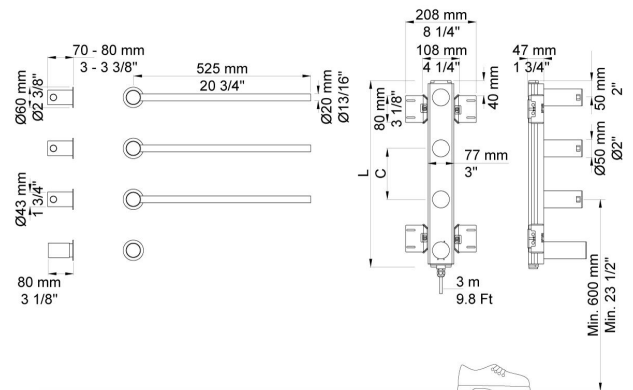

T39EL

Handdoekwarmer – elektrisch. Een modulaair systeem waarbij de afstand van de stangen kan worden aangepast aan de wens van de klant. De hoogte kan variëren van minimaal 500 mm tot maximaal 2100 mm. Het aantal stangen is naar keuze (minimaal 3 en maximaal 20 stangen) en de hart op hart maat kan variëren van 100 mm tot 300 mm. De modulaire inbouw handdoekwarmer is er voor individueel design. Instelling temperatuur tussen 20° en 50° Celsius. Slaat automatisch af na 2 uur gebruik op vol vermogen (50° graden Celsius). Verbruik: 10W per stang. Wordt geleverd met 3 of 10 meter kabel H05VV-F (tbv inbouwdeel). IP rating: IPX5. De handdoekwarmer moet door een gekwalificeerde elektricien geïnstalleerd worden. De handdoekwarmer wordt op maat gemaakt en daarvoor dient een bestelformulier ingevuld en ondertekend te worden. Dit bestelformulier vindt u op onze VOLTA website

Beschikbaar in de kleuren

Kleur 02, Grijs	Kleur 21, Karmijnrood
Kleur 04, Blauw	Kleur 25, Rose
Kleur 05, Oranje	Kleur 27, Mat zwart
Kleur 06, Lichtgroen	Kleur 28, Mat wit
Kleur 08, Geel	Kleur 40, Geborsteld roestvrij staal
Kleur 09, Donkergrijs	Kleur 60, Zwart
Kleur 12, Bruin	Kleur 61, Geborsteld zwart
Kleur 14, Oranjerood	Kleur 62, Diepzwart
Kleur 15, Donkerblauw	Kleur 63, Koper
Kleur 16, Chroom	Kleur 64, Geborsteld koper
Kleur 17, Hoogglans zwart	Kleur 65, Goud
Kleur 18, Wit	Kleur 68, Zilver
Kleur 19, Messing	Kleur 70, Geborsteld goud
Kleur 20, Geborsteld chroom