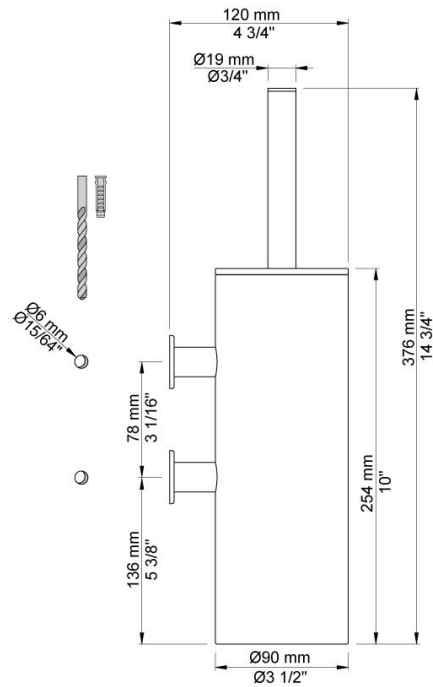

--

Datum:
Klant:
Project:

T33

Toiletborstelgarnituur, wandmontage.

**Beschikbaar in de kleuren**

Kleur 02, Grijs	Kleur 21, Karmijnrood
Kleur 04, Blauw	Kleur 25, Rose
Kleur 05, Oranje	Kleur 27, Mat zwart
Kleur 06, Lichtgroen	Kleur 28, Mat wit
Kleur 08, Geel	Kleur 40, Geborsteld roestvrij staal
Kleur 09, Donkergrijs	Kleur 60, Zwart
Kleur 12, Bruin	Kleur 61, Geborsteld zwart
Kleur 14, Oranjerood	Kleur 62, Diepzwart
Kleur 15, Donkerblauw	Kleur 63, Koper
Kleur 16, Chroom	Kleur 64, Geborsteld koper
Kleur 17, Hoogglans zwart	Kleur 65, Goud
Kleur 18, Wit	Kleur 68, Zilver
Kleur 19, Messing	Kleur 70, Geborsteld goud
Kleur 20, Geborsteld chroom	