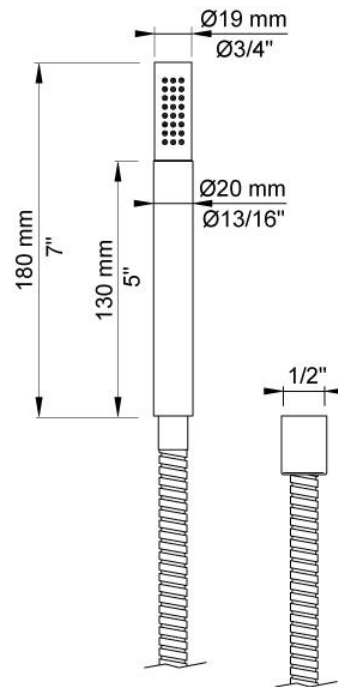

--

Datum:
Klant:
Project:

T2

Handdouche, met metalen doucheslang 1500 mm.

Doorstroom

	Bar:	1,0	2,0	3,0	4,0	5,0
T2 ¹⁾	(l/min)	5,2	7,3	9,0	9,0	9,0

¹⁾ 070**Beschikbaar in de kleuren**

Kleur 02, Grijs	Kleur 21, Karmijnrood
Kleur 04, Blauw	Kleur 25, Rose
Kleur 05, Oranje	Kleur 27, Mat zwart
Kleur 06, Lichtgroen	Kleur 28, Mat wit
Kleur 08, Geel	Kleur 40, Geborsteld roestvrij staal
Kleur 09, Donkergrijs	Kleur 60, Zwart
Kleur 12, Bruin	Kleur 61, Geborsteld zwart
Kleur 14, Oranjerood	Kleur 62, Diepzwart
Kleur 15, Donkerblauw	Kleur 63, Koper
Kleur 16, Chroom	Kleur 64, Geborsteld koper
Kleur 17, Hoogglans zwart	Kleur 65, Goud
Kleur 18, Wit	Kleur 68, Zilver
Kleur 19, Messing	Kleur 70, Geborsteld goud
Kleur 20, Geborsteld chroom	