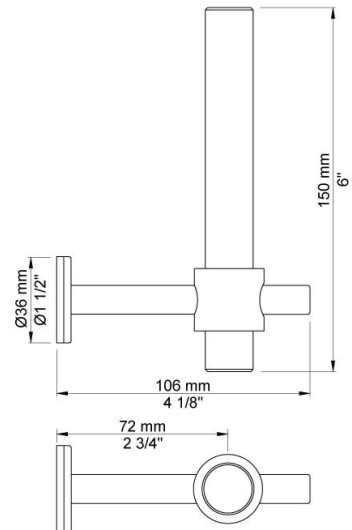

--

Datum:
Klant:
Project:

**T14**

Reserverolhouder.

**Beschikbaar in de kleuren**

Kleur 02, Grijs	Kleur 21, Karmijnrood
Kleur 04, Blauw	Kleur 25, Rose
Kleur 05, Oranje	Kleur 27, Mat zwart
Kleur 06, Lichtgroen	Kleur 28, Mat wit
Kleur 08, Geel	Kleur 40, Geborsteld roestvrij staal
Kleur 09, Donkergrijs	Kleur 60, Zwart
Kleur 12, Bruin	Kleur 61, Geborsteld zwart
Kleur 14, Oranjerood	Kleur 62, Diepzwart
Kleur 15, Donkerblauw	Kleur 63, Koper
Kleur 16, Chroom	Kleur 64, Geborsteld koper
Kleur 17, Hoogglans zwart	Kleur 65, Goud
Kleur 18, Wit	Kleur 68, Zilver
Kleur 19, Messing	Kleur 70, Geborsteld goud
Kleur 20, Geborsteld chroom	