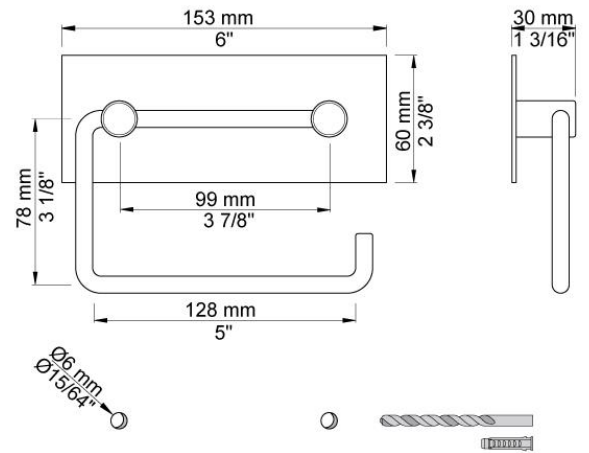

--

Datum:
Klant:
Project:

T12

Toiletrolhouder.

**Beschikbaar in de kleuren**

Kleur 02, Grijs	Kleur 21, Karmijnrood
Kleur 04, Blauw	Kleur 25, Rose
Kleur 05, Oranje	Kleur 27, Mat zwart
Kleur 06, Lichtgroen	Kleur 28, Mat wit
Kleur 08, Geel	Kleur 40, Geborsteld roestvrij staal
Kleur 09, Donkergrijs	Kleur 60, Zwart
Kleur 12, Bruin	Kleur 61, Geborsteld zwart
Kleur 14, Oranjerood	Kleur 62, Diepzwart
Kleur 15, Donkerblauw	Kleur 63, Koper
Kleur 16, Chroom	Kleur 64, Geborsteld koper
Kleur 17, Hoogglans zwart	Kleur 65, Goud
Kleur 18, Wit	Kleur 68, Zilver
Kleur 19, Messing	Kleur 70, Geborsteld goud
Kleur 20, Geborsteld chroom	