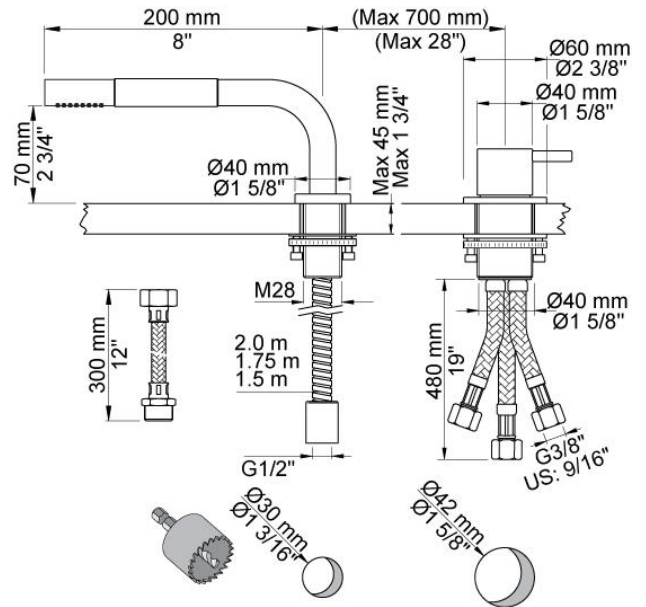

--

Datum:
Klant:
Project:

SC9

Monoknop mengkraan 500 met uittrekbare handdouche T1.

Doorstroom

	Bar:	1,0	2,0	3,0	4,0	5,0
SC9	(l/min)	5,8	8,2	10,0	11,6	12,9

Beschikbaar in de kleuren

Kleur 02, Grijs	Kleur 21, Karmijnrood
Kleur 04, Blauw	Kleur 25, Rose
Kleur 05, Oranje	Kleur 27, Mat zwart
Kleur 06, Lichtgroen	Kleur 28, Mat wit
Kleur 08, Geel	Kleur 40, Geborsteld roestvrij staal
Kleur 09, Donkergrijs	Kleur 60, Zwart
Kleur 12, Bruin	Kleur 61, Geborsteld zwart
Kleur 14, Oranjerood	Kleur 62, Diepzwart
Kleur 15, Donkerblauw	Kleur 63, Koper
Kleur 16, Chroom	Kleur 64, Geborsteld koper
Kleur 17, Hoogglans zwart	Kleur 65, Goud
Kleur 18, Wit	Kleur 68, Zilver
Kleur 19, Messing	Kleur 70, Geborsteld goud
Kleur 20, Geborsteld chroom	

500

Monoknop bladmengkraan met keramisch cartouche. Kraangat 42 mm. Aansluiting: 3/8" (flexibele slangen).

T1

Uittrekbare handdouche, met metalen doucheslang 1500 mm, incl. bladdoorvoer. Bladdikte max. 45 mm. Tbv blad- en badrandmontage.