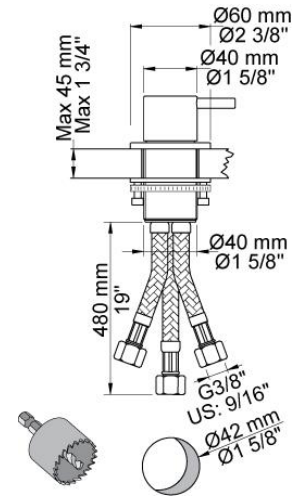

--

Datum:
Klant:
Project:

SC9

Monoknop mengkraan 500 met uittrekbare handdouche T1.

Doorstroom

	Bar:	1,0	2,0	3,0	4,0	5,0
SC9	(l/min)	5,8	8,2	10,0	11,6	12,9

Beschikbaar in de kleuren

Kleur 02, Grijs	Kleur 21, Karmijnrood
Kleur 04, Blauw	Kleur 25, Rose
Kleur 05, Oranje	Kleur 27, Mat zwart
Kleur 06, Lichtgroen	Kleur 28, Mat wit
Kleur 08, Geel	Kleur 40, Geborsteld roestvrij staal
Kleur 09, Donkergrijs	Kleur 60, Zwart
Kleur 12, Bruin	Kleur 61, Geborsteld zwart
Kleur 14, Oranjerood	Kleur 62, Diepzwart
Kleur 15, Donkerblauw	Kleur 63, Koper
Kleur 16, Chroom	Kleur 64, Geborsteld koper
Kleur 17, Hoogglans zwart	Kleur 65, Goud
Kleur 18, Wit	Kleur 68, Zilver
Kleur 19, Messing	Kleur 70, Geborsteld goud
Kleur 20, Geborsteld chroom	

500

Monoknop bladmengkraan met keramisch cartouche. Kraangat 42 mm. Aansluiting: 3/8" (flexibele slangen).

T1

Uittrekbare handdouche, met metalen doucheslang 1500 mm, incl. bladdoorvoer. Bladdikte max. 45 mm. Tbv blad- en badrandmontage.