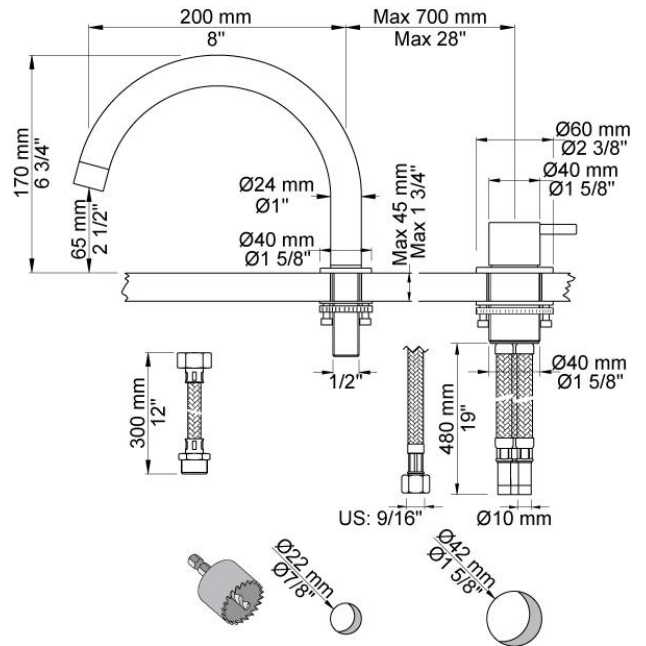

--

Datum:
Klant:
Project:

PSB Singapore

SC7

Monoknop mengkraan 2500 met draibare uitloop 090E, sprong 200 mm.

Doorstroom

	Bar:	1,0	2,0	3,0	4,0	5,0
SC7	(l/min)	10,4	14,7	18,0	20,8	23,2

Beschikbaar in de kleuren

090E
 Draaibare uitloop met waterbesparende mousseur, Ø24 mm, hoogte 170 mm, sprong 200 mm. Kraangat, uitloop: 22 mm.

2500
 Monoknop bladmengkraan met keramisch cartouche, hoger debiet.