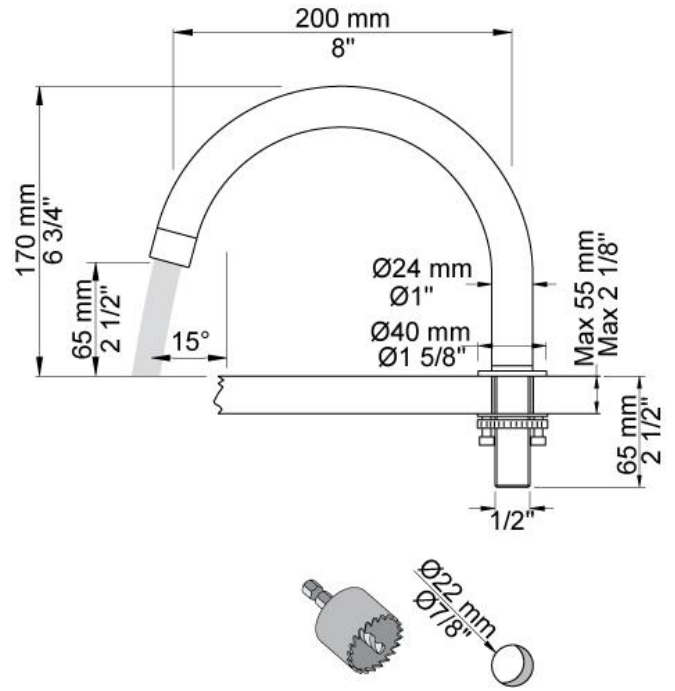

--

Datum:
Klant:
Project:

PSB Singapore

SC7

Monoknop mengkraan 2500 met draibare uitloop 090E, sprong 200 mm.

Doorstroom

	Bar:	1,0	2,0	3,0	4,0	5,0
SC7	(l/min)	10,4	14,7	18,0	20,8	23,2

Beschikbaar in de kleuren

090E
 Draaibare uitloop met waterbesparende mousseur, Ø24 mm, hoogte 170 mm, sprong 200 mm. Kraangat, uitloop: 22 mm.

2500
 Monoknop bladmengkraan met keramisch cartouche, hoger debiet.