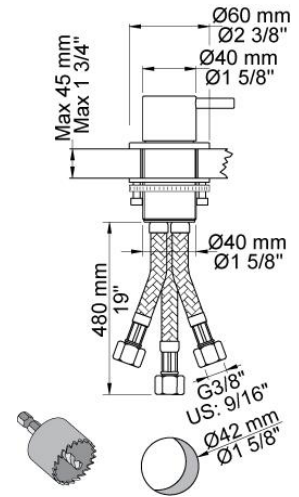

Doorstroom

	Bar:	1,0	2,0	3,0	4,0	5,0
S50 ¹⁾	(l/min)	28,9	40,8	50,0	57,7	64,5
S50 ²⁾	(l/min)	11,3	15,9	19,5	22,5	25,2
T1	(l/min)	5,8	8,2	10,0	11,6	12,9

¹⁾ Vrije aansluiting

²⁾ A24

Beschikbaar in de kleuren

500
 Monoknop bladmengkraan met keramisch cartouche. Kraangat 42 mm. Aansluiting: 3/8" (flexibele slangen).

S50
 Stopkraan 1/2", met keramisch cartouche voor bladmontage. Rechtsdraaiend, met terugslagklep. Rozet Ø60 mm 001G. Kraangat: 30 mm.

T1
 Uittrekbare handdouche, met metalen doucheslang 1500 mm, incl. bladdoorvoer. Bladdikte max. 45 mm. Tbv blad- en badrandmontage.