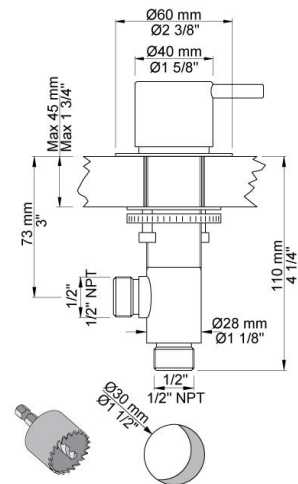

Doorstroom

	Bar:	1,0	2,0	3,0	4,0	5,0
S50 ¹⁾	(l/min)	28,9	40,8	50,0	57,7	64,5
S50 ²⁾	(l/min)	11,3	15,9	19,5	22,5	25,2
T1	(l/min)	5,8	8,2	10,0	11,6	12,9

¹⁾ Vrije aansluiting

²⁾ A24

Beschikbaar in de kleuren

500
 Monoknop bladmengkraan met keramisch cartouche. Kraangat 42 mm. Aansluiting: 3/8" (flexibele slangen).

S50
 Stopkraan 1/2", met keramisch cartouche voor bladmontage. Rechtsdraaiend, met terugslagklep. Rozet Ø60 mm 001G. Kraangat: 30 mm.

T1
 Uittrekbare handdouche, met metalen doucheslang 1500 mm, incl. bladdoorvoer. Bladdikte max. 45 mm. Tbv blad- en badrandmontage.