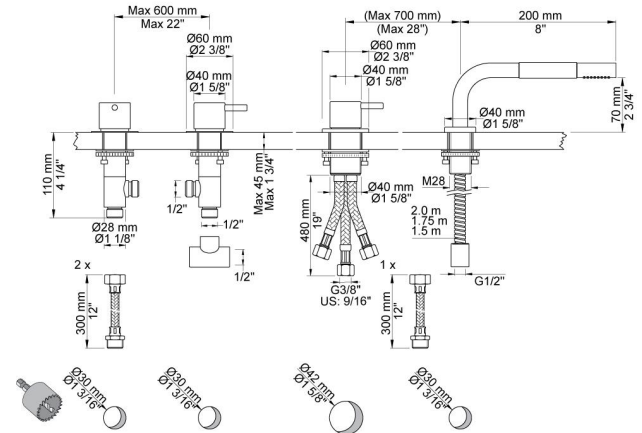

--

Datum:
Klant:
Project:

PSB Singapore

SC4

Duoknop mengkraan S50DH + S50D. Te combineren met bv een badoverloop inlaatcombinati, monoknop mengkraan 500 en uittrekbare handdouche T1. A24(L) badoverloop-inlaatcombinatie apart bestellen.

Doorstroom

	Bar:	1,0	2,0	3,0	4,0	5,0
S50 ¹⁾	(l/min)	28,9	40,8	50,0	57,7	64,5
S50 ²⁾	(l/min)	11,3	15,9	19,5	22,5	25,2
T1	(l/min)	5,8	8,2	10,0	11,6	12,9

¹⁾ Vrije aansluiting

²⁾ A24

Beschikbaar in de kleuren

500
 Monoknop bladmengkraan met keramisch cartouche. Kraangat 42 mm. Aansluiting: 3/8" (flexibele slangen).

S50
 Stopkraan 1/2", met keramisch cartouche voor bladmontage. Rechtsdraaiend, met terugslagklep. Rozet Ø60 mm 001G. Kraangat: 30 mm.

T1
 Uittrekbare handdouche, met metalen doucheslang 1500 mm, incl. bladdoorvoer. Bladdikte max. 45 mm. Tbv blad- en badrandmontage.