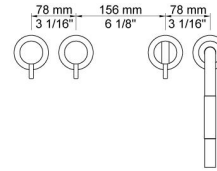

--

Datum:
Klant:
Project:

PSB Singapore

SC4

Duoknop mengkraan S50DH + S50D. Te combineren met bv een badoverloop inlaatcombinati, monoknop mengkraan 500 en uittrekbare handdouche T1. A24(L) badoverloop-inlaatcombinatie apart bestellen.

Doorstroom

	Bar:	1,0	2,0	3,0	4,0	5,0
S50 ¹⁾	(l/min)	28,9	40,8	50,0	57,7	64,5
S50 ²⁾	(l/min)	11,3	15,9	19,5	22,5	25,2
T1	(l/min)	5,8	8,2	10,0	11,6	12,9

¹⁾ Vrije aansluiting

²⁾ A24

Beschikbaar in de kleuren

500
 Monoknop bladmengkraan met keramisch cartouche. Kraangat 42 mm. Aansluiting: 3/8" (flexibele slangen).

S50
 Stopkraan 1/2", met keramisch cartouche voor bladmontage. Rechtsdraaiend, met terugslagklep. Rozet Ø60 mm 001G. Kraangat: 30 mm.

T1
 Uittrekbare handdouche, met metalen doucheslang 1500 mm, incl. bladdoorvoer. Bladdikte max. 45 mm. Tbv blad- en badrandmontage.