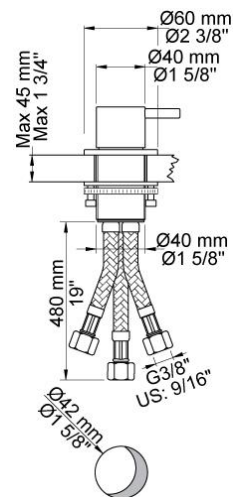

--

Datum:
Klant:
Project:

SC3

Monoknop 2500 met uittrekbare handdouche T1 en monoknop 2500 te combineren met bv badoverloop-inlaatcombinatie.

Doorstroom

	Bar:	1,0	2,0	3,0	4,0	5,0
2500 ¹⁾	(l/min)	10,8	15,3	18,7	21,6	24,1
2500 ²⁾	(l/min)	8,7	12,2	15,0	17,3	19,4
T1	(l/min)	5,8	8,2	10,0	11,6	12,9

2500
Monoknop bladmengkraan met keramisch cartouche, hoger debiet.

T1
Uittrekbare handdouche, met metalen doucheslang 1500 mm, incl. bladdoorvoer. Bladdikte max. 45 mm. Tbv blad- en badrandmontage.