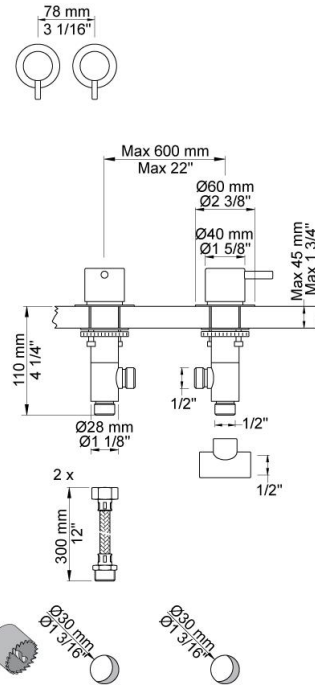

--

Datum:
Klant:
Project:

PSB Singapore

SC2

Duoknop mengkraan S50DH + S50D, te combineren met bv een badoverloop-inlaatcombinatie.A24(L) badoverloop-inlaatcombinatie apart bestellen.

Doorstroom

	Bar:	1,0	2,0	3,0	4,0	5,0
SC2 - A24	(l/min)	11,3	15,9	19,5	22,5	25,2
SC2	(l/min)	28,9	40,8	50,0	57,7	64,5

S50
Stopkraan 1/2", met keramisch cartouche voor bladmontage.
Rechtsdraaiend, met terugslagklep. Rozet Ø60 mm 001G.
Kraangat: 30 mm.