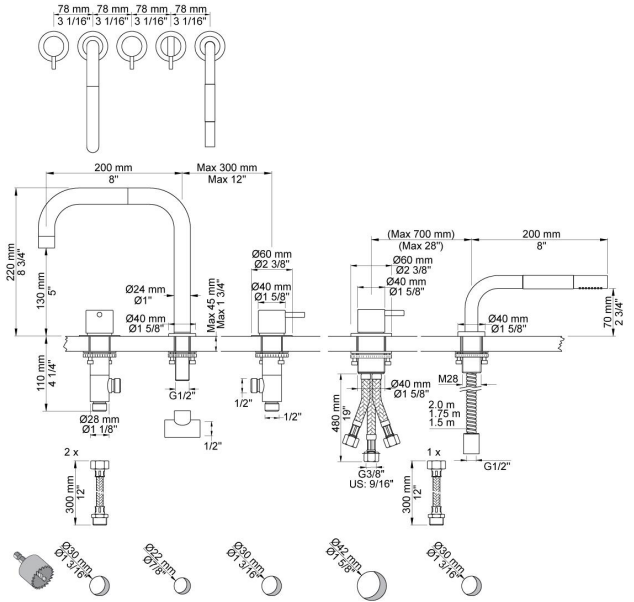

--

Datum:
Klant:
Project:

PSB Singapore

SC11

Duoknop mengkraan S50DH + S50D, met dubbeldraaibare uitloop 090D, sprong 200 mm, met monoknop mengkraan 500 en uittrekbare handdouche T1.

Doorstroom

	Bar:	1,0	2,0	3,0	4,0	5,0
090D	(l/min)	15,0	21,2	26,0	30,0	30,0
T1	(l/min)	5,8	8,2	10,0	11,6	12,9

090D

Dubbeldraaibare uitloop met waterbesparende mousseur, Ø24 mm, hoogte 220 mm, sprong 200 mm. Kraangat, uitloop: 22 mm.

500

Monoknop bladmengkraan met keramisch cartouche. Kraangat 42 mm. Aansluiting: 3/8" (flexibele slangen).

S50

Stopkraan 1/2", met keramisch cartouche voor bladmontage. Rechtsdraaiend, met terugslagklep. Rozet Ø60 mm 001G. Kraangat: 30 mm.

T1
Uittrekbare handdouche, met metalen doucheslang 1500 mm, incl. bladdoorvoer. Bladdikte max. 45 mm. Tbv blad- en badrandmontage.