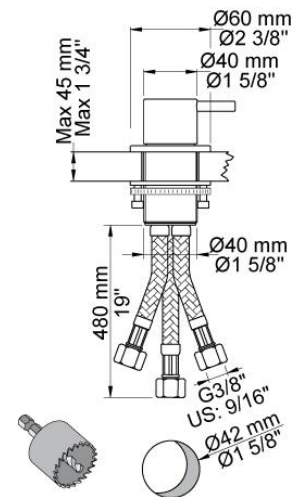

--

Datum:
Klant:
Project:

PSB Singapore

SC11

Duoknop mengkraan S50DH + S50D, met dubbeldraaibare uitloop 090D, sprong 200 mm, met monoknop mengkraan 500 en uittrekbare handdouche T1.

Doorstroom

	Bar:	1,0	2,0	3,0	4,0	5,0
090D	(l/min)	15,0	21,2	26,0	30,0	30,0
T1	(l/min)	5,8	8,2	10,0	11,6	12,9

090D

Dubbeldraaibare uitloop met waterbesparende mousseur, Ø24 mm, hoogte 220 mm, sprong 200 mm. Kraangat, uitloop: 22 mm.

500

Monoknop bladmengkraan met keramisch cartouche. Kraangat 42 mm. Aansluiting: 3/8" (flexibele slangen).

S50

Stopkraan 1/2", met keramisch cartouche voor bladmontage. Rechtsdraaiend, met terugslagklep. Rozet Ø60 mm 001G. Kraangat: 30 mm.

T1
Uittrekbare handdouche, met metalen doucheslang 1500 mm, incl. bladdoorvoer. Bladdikte max. 45 mm. Tbv blad- en badrandmontage.