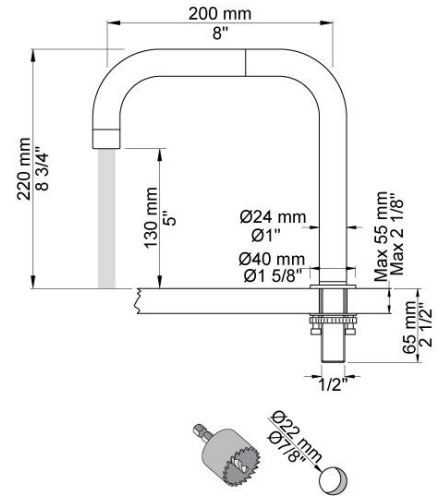

--

Datum:
Klant:
Project:

PSB Singapore

SC11

Duoknop mengkraan S50DH + S50D, met dubbeldraaibare uitloop 090D, sprong 200 mm, met monoknop mengkraan 500 en uittrekbare handdouche T1.

Doorstroom

	Bar:	1,0	2,0	3,0	4,0	5,0
090D	(l/min)	15,0	21,2	26,0	30,0	30,0
T1	(l/min)	5,8	8,2	10,0	11,6	12,9

090D

Dubbeldraaibare uitloop met waterbesparende mousseur, Ø24 mm, hoogte 220 mm, sprong 200 mm. Kraangat, uitloop: 22 mm.

500

Monoknop bladmengkraan met keramisch cartouche. Kraangat 42 mm. Aansluiting: 3/8" (flexibele slangen).

S50

Stopkraan 1/2", met keramisch cartouche voor bladmontage. Rechtsdraaiend, met terugslagklep. Rozet Ø60 mm 001G. Kraangat: 30 mm.

T1
Uittrekbare handdouche, met metalen doucheslang 1500 mm, incl. bladdoorvoer. Bladdikte max. 45 mm. Tbv blad- en badrandmontage.