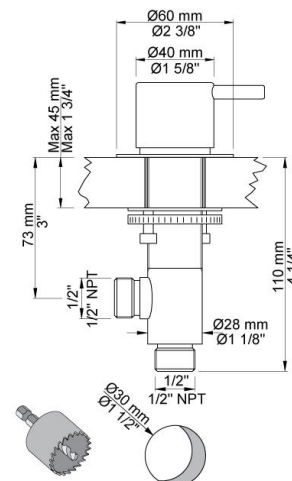

090D

Dubbeldraaibare uitloop met waterbesparende mousseur, Ø24 mm, hoogte 220 mm, sprong 200 mm. Kraangat, uitloop: 22 mm.

500

Monoknop bladmengkraan met keramisch cartouche. Kraangat 42 mm. Aansluiting: 3/8" (flexibele slangen).

S50

Stopkraan 1/2", met keramisch cartouche voor bladmontage. Rechtsdraaiend, met terugslagklep. Rozet Ø60 mm 001G. Kraangat: 30 mm.

T1
Uittrekbare handdouche, met metalen doucheslang 1500 mm, incl. bladdoorvoer. Bladdikte max. 45 mm. Tbv blad- en badrandmontage.