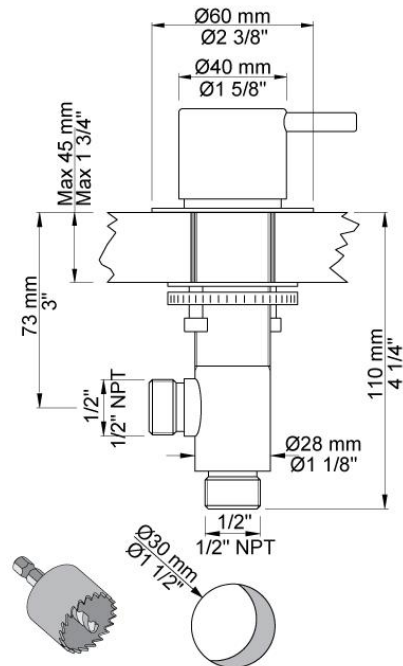

S50

Stopkraan ½", met keramisch cartouche voor bladmontage.
Rechtsdraaiend, met terugslagklep. Rozet Ø60 mm 001G.
Kraangat: 30 mm.

Doorstroom

	Bar:	1,0	2,0	3,0	4,0	5,0
S50	(l/min)	18,5	26,1	32,0	37,0	41,3

Beschikbaar in de kleuren

Kleur 02, Grijs	Kleur 21, Karmijnrood
Kleur 04, Blauw	Kleur 25, Rose
Kleur 05, Oranje	Kleur 27, Mat zwart
Kleur 06, Lichtgroen	Kleur 28, Mat wit
Kleur 08, Geel	Kleur 40, Geborsteld roestvrij staal
Kleur 09, Donkergrijs	Kleur 60, Zwart
Kleur 12, Bruin	Kleur 61, Geborsteld zwart
Kleur 14, Oranjerood	Kleur 62, Diepzwart
Kleur 15, Donkerblauw	Kleur 63, Koper
Kleur 16, Chroom	Kleur 64, Geborsteld koper
Kleur 17, Hoogglans zwart	Kleur 65, Goud
Kleur 18, Wit	Kleur 68, Zilver
Kleur 19, Messing	Kleur 70, Geborsteld goud
Kleur 20, Geborsteld chroom