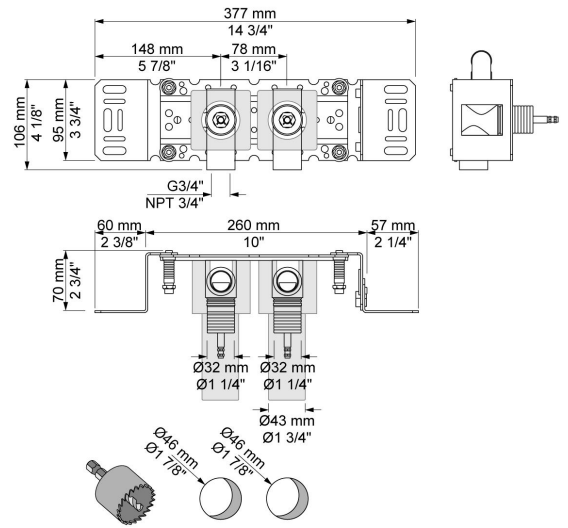

--

Datum:
Klant:
Project:

**S42V**

Dubbele inbouwstopkraan, 3/4". 3/4" aansluiting.

**Doorstroom**

	Bar:	1,0	2,0	3,0	4,0	5,0
S42V	(l/min)	44,5	62,9	77,0	88,9	99,4

**Beschikbaar in de kleuren**