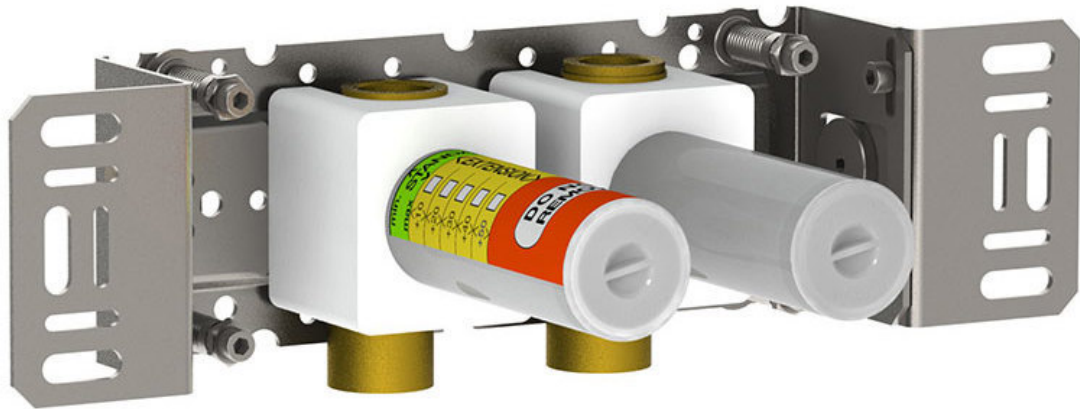

--

Datum:
Klant:
Project:

**S42V**

Dubbele inbouwstopkraan, 3/4". 3/4" aansluiting.

**Doorstroom**

	Bar:	1,0	2,0	3,0	4,0	5,0
S42V	(l/min)	44,5	62,9	77,0	88,9	99,4

**Beschikbaar in de kleuren**