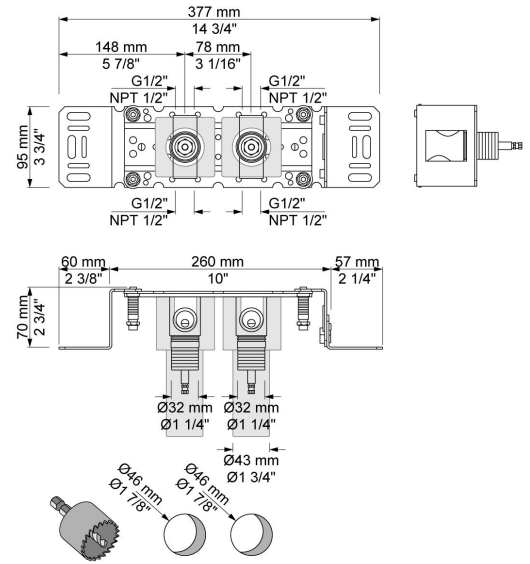

--

Datum:
Klant:
Project:

S40V

Dubbele inbouwstopkraan, 1/2". 1/2" aansluiting.

Doorstroom

	Bar:	1,0	2,0	3,0	4,0	5,0
S40V	(l/min)	37,5	53,1	65,0	75,1	83,9

Beschikbaar in de kleuren