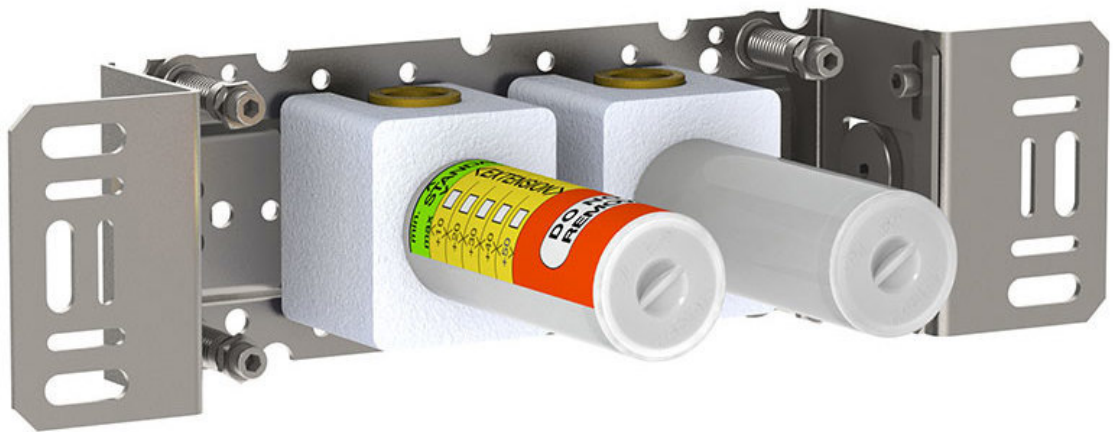

--

Datum:
Klant:
Project:

S40V

Dubbele inbouwstopkraan, 1/2". 1/2" aansluiting.

Doorstroom

	Bar:	1,0	2,0	3,0	4,0	5,0
S40V	(l/min)	37,5	53,1	65,0	75,1	83,9

Beschikbaar in de kleuren