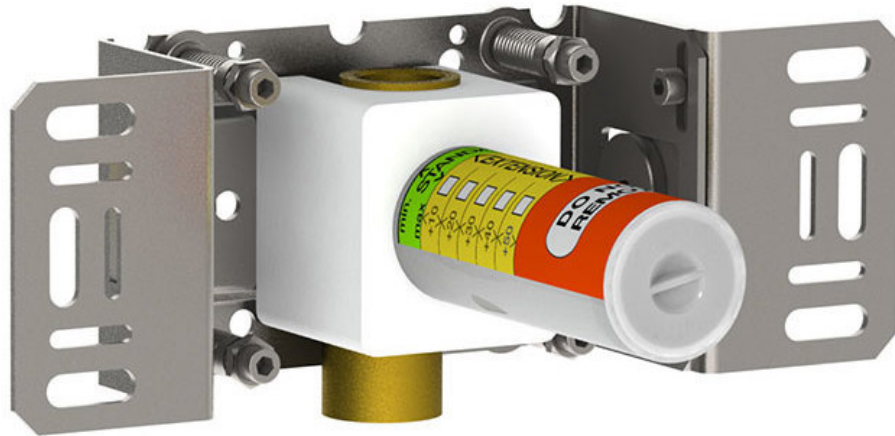

--

Datum:
Klant:
Project:

S21V

Inbouwstopkraan, 3/4" . 3/4" aansluiting.

Doorstroom

	Bar:	1,0	2,0	3,0	4,0	5,0
S21V ¹⁾	(l/min)	28,9	40,8	50,0	57,7	64,5

¹⁾ Vrije aansluiting

Beschikbaar in de kleuren