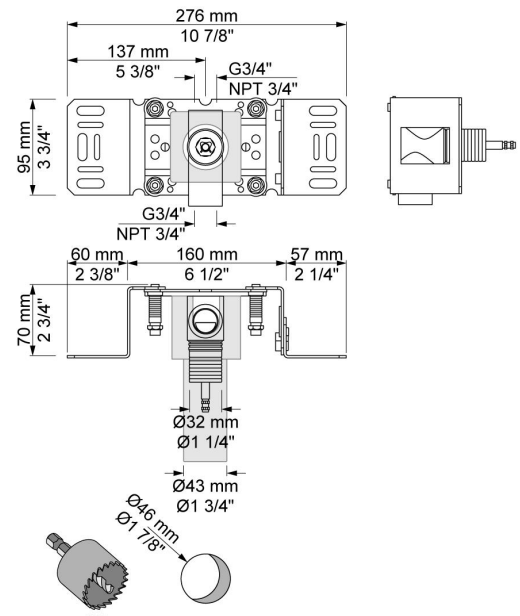

--

Datum:
Klant:
Project:

S21V

Inbouwstopkraan, 3/4" . 3/4" aansluiting.

Doorstroom

	Bar:	1,0	2,0	3,0	4,0	5,0
S21V ¹⁾	(l/min)	28,9	40,8	50,0	57,7	64,5

¹⁾ Vrije aansluiting

Beschikbaar in de kleuren