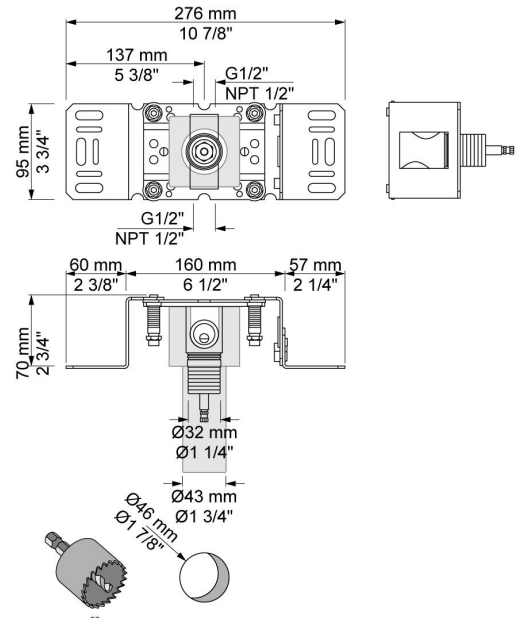

--

Datum:
Klant:
Project:

S20V

Inbouwstopkraan, 1/2". 1/2" aansluiting.

Doorstroom

	Bar:	1,0	2,0	3,0	4,0	5,0
S20V	(l/min)	20,2	28,6	35,0	40,4	45,2

Beschikbaar in de kleuren