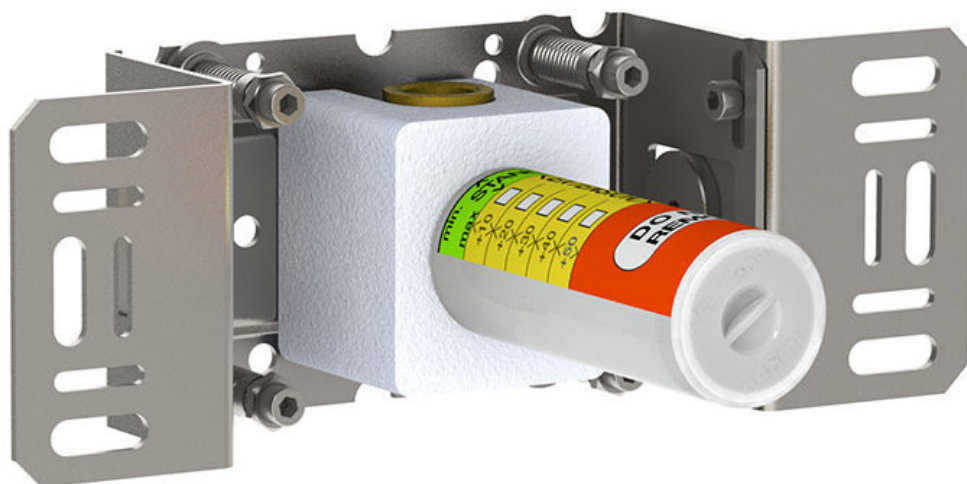

--

Datum:
Klant:
Project:

S20V

Inbouwstopkraan, 1/2". 1/2" aansluiting.

Doorstroom

	Bar:	1,0	2,0	3,0	4,0	5,0
S20V	(l/min)	20,2	28,6	35,0	40,4	45,2

Beschikbaar in de kleuren