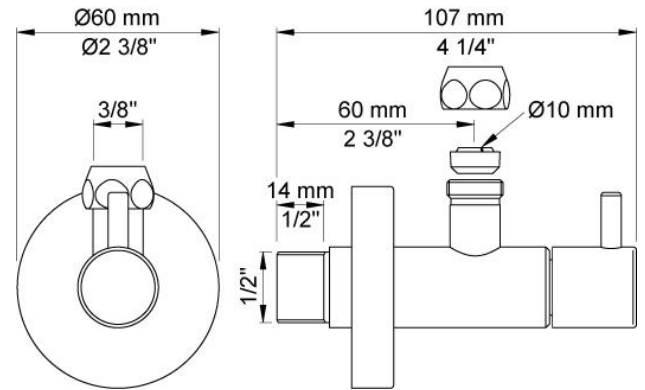

--

Datum:
Klant:
Project:

S10

Hoekstopkraan ½".

Doorstroom

	Bar:	1,0	2,0	3,0	4,0	5,0
S10	(l/min)	15,6	22,1	27,0	31,2	34,9

**Beschikbaar in de kleuren**

Kleur 02, Grijs	Kleur 21, Karmijnrood
Kleur 04, Blauw	Kleur 25, Rose
Kleur 05, Oranje	Kleur 27, Mat zwart
Kleur 06, Lichtgroen	Kleur 28, Mat wit
Kleur 08, Geel	Kleur 40, Geborsteld roestvrij staal
Kleur 09, Donkergrijs	Kleur 60, Zwart
Kleur 12, Bruin	Kleur 61, Geborsteld zwart
Kleur 14, Oranjerood	Kleur 62, Diepzwart
Kleur 15, Donkerblauw	Kleur 63, Koper
Kleur 16, Chroom	Kleur 64, Geborsteld koper
Kleur 17, Hoogglans zwart	Kleur 65, Goud
Kleur 18, Wit	Kleur 68, Zilver
Kleur 19, Messing	Kleur 70, Geborsteld goud
Kleur 20, Geborsteld chroom	