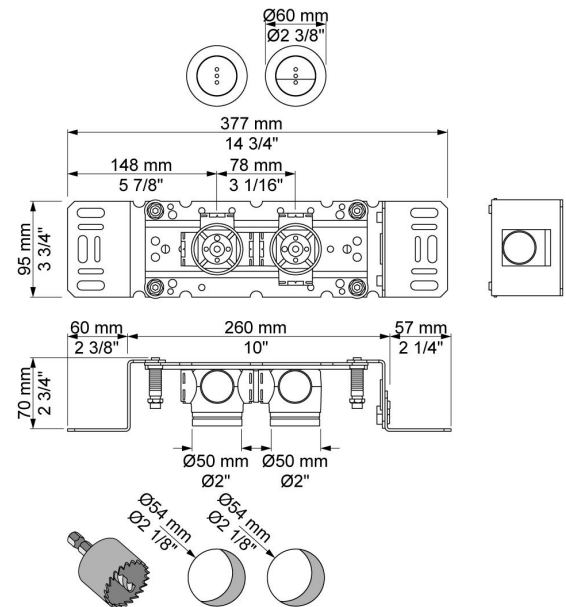

RS83E

Elektronische dubbele-toiletspoeling. Montage mogelijk met verschillende wanddiktes d.m.v. verlengstukken. Sensorbereik tot 10 cm. Past op Geberit-spoelreservoirs: Sigma UP320, Geberit voeding (115.861.00.6) en Geberit plunjer inrichting voor grote en kleine spoeling met motor en besturing (115.862.00.6). Apart bestellen. Omega 82/98 cm, Geberit voeding (115.861.00.6) en Geberit plunjer inrichting voor grote en kleine spoeling met motor en besturing (115.955.00.6). Apart bestellen. Buitendiameter van de flens: 60 mm. Vereiste diameter van het gat in de muur: 54 mm.

Ada approved.

Beschikbaar in de kleuren

Kleur 02, Grijs	Kleur 21, Karmijnrood
Kleur 04, Blauw	Kleur 25, Rose
Kleur 05, Oranje	Kleur 27, Mat zwart
Kleur 06, Lichtgroen	Kleur 28, Mat wit
Kleur 08, Geel	Kleur 40, Geborsteld roestvrij staal
Kleur 09, Donkergrijs	Kleur 60, Zwart
Kleur 12, Bruin	Kleur 61, Geborsteld zwart
Kleur 14, Oranjerood	Kleur 62, Diepzwart
Kleur 15, Donkerblauw	Kleur 63, Koper
Kleur 16, Chroom	Kleur 64, Geborsteld koper
Kleur 17, Hoogglans zwart	Kleur 65, Goud
Kleur 18, Wit	Kleur 68, Zilver
Kleur 19, Messing	Kleur 70, Geborsteld goud
Kleur 20, Geborsteld chroom