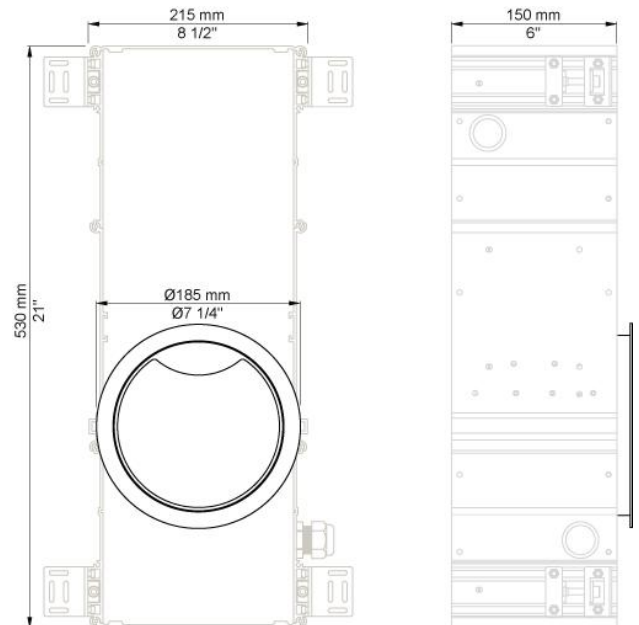

RS10

Elektronische zeepdispenser. Beschikbaar voor vloeibare zeep en mousse. Bij naderen reageert de sensor en licht deze op. Deze functie kan ook uitgeschakeld worden. Zeepinhoud indicator licht op (groen-rood). Container kleuren: wit of zwart. Ring, materiaal: Hoogglans chroom, messing, geborsteld chroom, geborsteld roestvrij staal of keuze uit 15 verschillende kleuren.

Beschikbaar in de kleuren

Kleur 02, Grijs	Kleur 21, Karmijnrood
Kleur 04, Blauw	Kleur 25, Rose
Kleur 05, Oranje	Kleur 27, Mat zwart
Kleur 06, Lichtgroen	Kleur 28, Mat wit
Kleur 08, Geel	Kleur 40, Geborsteld roestvrij staal
Kleur 09, Donkergrijs	Kleur 60, Zwart
Kleur 12, Bruin	Kleur 61, Geborsteld zwart
Kleur 14, Oranjerood	Kleur 62, Diepzwart
Kleur 15, Donkerblauw	Kleur 63, Koper
Kleur 16, Chroom	Kleur 64, Geborsteld koper
Kleur 17, Hoogglans zwart	Kleur 65, Goud
Kleur 18, Wit	Kleur 68, Zilver
Kleur 19, Messing	Kleur 70, Geborsteld goud
Kleur 20, Geborsteld chroom