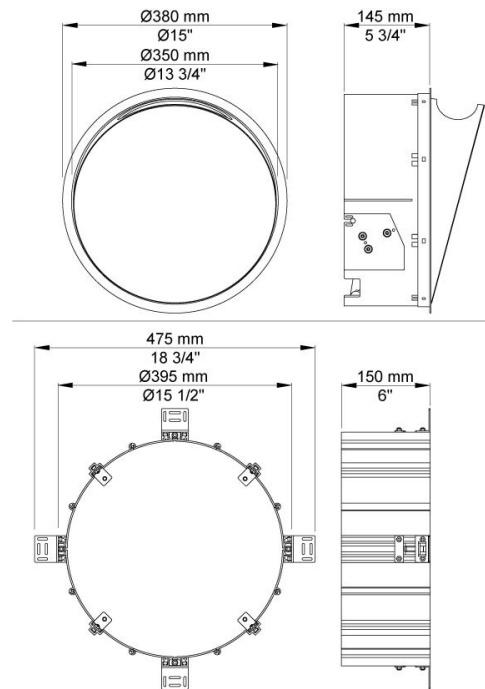

RS1

Inbouw afvalbak. Inbouwdiepte: 150 mm. Diameter incl. ring: 380 mm. Inhoud: 2,5 Liter/20-30 tissues. Afmetingen van afvalzakjes tbv RS1 dienen 39 cm x 28 cm te zijn. Het zichtbare deel bestaat uit: Ring, materiaal: Hoogglans chroom, messing, geborsteld chroom, geborsteld roestvrij staal of keuze uit 15 verschillende kleuren. Afvalbak, materiaal: PC/ABS gelakt wit of zwart.

Beschikbaar in de kleuren

Kleur 02, Grijs	Kleur 21, Karmijnrood
Kleur 04, Blauw	Kleur 25, Rose
Kleur 05, Oranje	Kleur 27, Mat zwart
Kleur 06, Lichtgroen	Kleur 28, Mat wit
Kleur 08, Geel	Kleur 40, Geborsteld roestvrij staal
Kleur 09, Donkergrijs	Kleur 60, Zwart
Kleur 12, Bruin	Kleur 61, Geborsteld zwart
Kleur 14, Oranjerood	Kleur 62, Diepzwart
Kleur 15, Donkerblauw	Kleur 63, Koper
Kleur 16, Chroom	Kleur 64, Geborsteld koper
Kleur 17, Hoogglans zwart	Kleur 65, Goud
Kleur 18, Wit	Kleur 68, Zilver
Kleur 19, Messing	Kleur 70, Geborsteld goud
Kleur 20, Geborsteld chroom