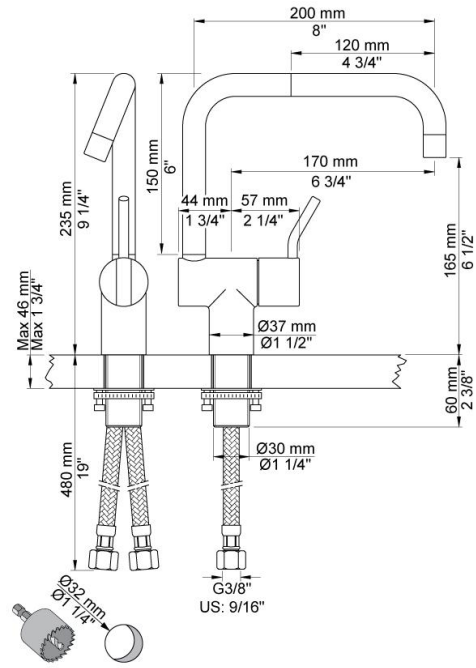

--

Datum:
Klant:
Project:

KV1M

Monoknop mengkraan met keramisch cartouche, dubbeldraaibare uitloop met waterbesparende mousseur, hoogte 235 mm. Met 60 mm lange bedieningshendel. Aansluiting: 3/8". Kraangat: 32 mm. Bij kraangat groter dan 32 mm, rozet A52 gebruiken.

Ada approved.

Doorstroom

	Bar:	1,0	2,0	3,0	4,0	5,0
KV1M	(l/min)	4,8	6,8	8,3	8,3	8,3
KV1M ¹⁾	(l/min)	2,6	3,7	4,5	4,5	4,5

¹⁾ US standard

Beschikbaar in de kleuren

Kleur 02, Grijs	Kleur 21, Karmijnrood
Kleur 04, Blauw	Kleur 25, Rose
Kleur 05, Oranje	Kleur 27, Mat zwart
Kleur 06, Lichtgroen	Kleur 28, Mat wit
Kleur 08, Geel	Kleur 40, Geborsteld roestvrij staal
Kleur 09, Donkergrijs	Kleur 60, Zwart
Kleur 12, Bruin	Kleur 61, Geborsteld zwart
Kleur 14, Oranjerood	Kleur 62, Diepzwart
Kleur 15, Donkerblauw	Kleur 63, Koper
Kleur 16, Chroom	Kleur 64, Geborsteld koper
Kleur 17, Hoogglans zwart	Kleur 65, Goud
Kleur 18, Wit	Kleur 68, Zilver
Kleur 19, Messing	Kleur 70, Geborsteld goud
Kleur 20, Geborsteld chroom	