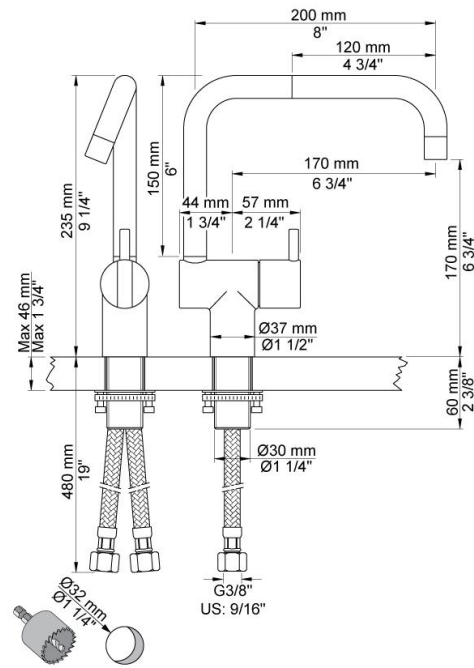

--

Datum:
Klant:
Project:

KV1

Monoknop mengkraan met keramisch cartouche, dubbeldraaibare uitloop 200 mm met waterbesparende mousseur, hoogte 235 mm, sprong 170 mm. Aansluiting: 3/8" (flexibele slangen). Kraangat: 32 mm.

Doorstroom

	Bar:	1,0	2,0	3,0	4,0	5,0
KV1	(l/min)	4,8	6,8	8,3	8,3	8,3
KV1 ¹⁾	(l/min)	2,6	3,7	4,5	4,5	4,5

¹⁾ USA standard

**Beschikbaar in de kleuren**

Kleur 02, Grijs	Kleur 21, Karmijnrood
Kleur 04, Blauw	Kleur 25, Rose
Kleur 05, Oranje	Kleur 27, Mat zwart
Kleur 06, Lichtgroen	Kleur 28, Mat wit
Kleur 08, Geel	Kleur 40, Geborsteld roestvrij staal
Kleur 09, Donkergrijs	Kleur 60, Zwart
Kleur 12, Bruin	Kleur 61, Geborsteld zwart
Kleur 14, Oranjerood	Kleur 62, Diepzwart
Kleur 15, Donkerblauw	Kleur 63, Koper
Kleur 16, Chroom	Kleur 64, Geborsteld koper
Kleur 17, Hoogglans zwart	Kleur 65, Goud
Kleur 18, Wit	Kleur 68, Zilver
Kleur 19, Messing	Kleur 70, Geborsteld goud
Kleur 20, Geborsteld chroom	