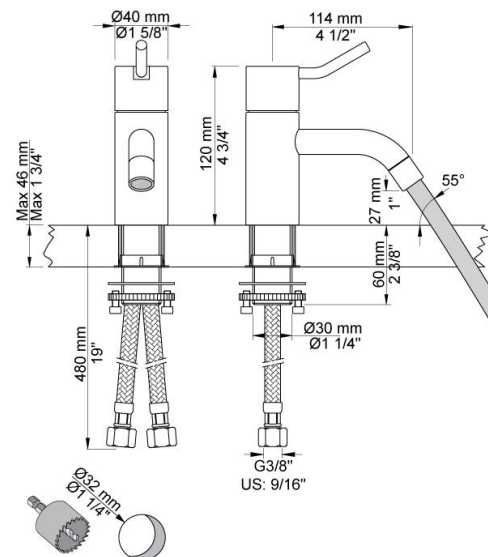

--

Datum:
Klant:
Project:

**HV1M**

Monoknop mengkraan met keramisch cartouche, vaste uitloop met waterbesparende mousseur. Met 60 mm lange bedieningshendel (M). Aansluiting: 3/8". Kraangat: 32 mm, hoogte 120 mm.

Ada approved.

**Doorstroom**

	Bar:	1,0	2,0	3,0	4,0	5,0
HV1M	(l/min)	2,9	4,1	5,0	5,0	5,0
HV1M <sup>1)</sup>	(l/min)	2,6	3,7	4,5	4,5	4,5

<sup>1)</sup> USA standard

**Beschikbaar in de kleuren**

Kleur 02, Grijs	Kleur 21, Karmijnrood
Kleur 04, Blauw	Kleur 25, Rose
Kleur 05, Oranje	Kleur 27, Mat zwart
Kleur 06, Lichtgroen	Kleur 28, Mat wit
Kleur 08, Geel	Kleur 40, Geborsteld roestvrij staal
Kleur 09, Donkergrijs	Kleur 60, Zwart
Kleur 12, Bruin	Kleur 61, Geborsteld zwart
Kleur 14, Oranjerood	Kleur 62, Diepzwart
Kleur 15, Donkerblauw	Kleur 63, Koper
Kleur 16, Chroom	Kleur 64, Geborsteld koper
Kleur 17, Hoogglans zwart	Kleur 65, Goud
Kleur 18, Wit	Kleur 68, Zilver
Kleur 19, Messing	Kleur 70, Geborsteld goud
Kleur 20, Geborsteld chroom	