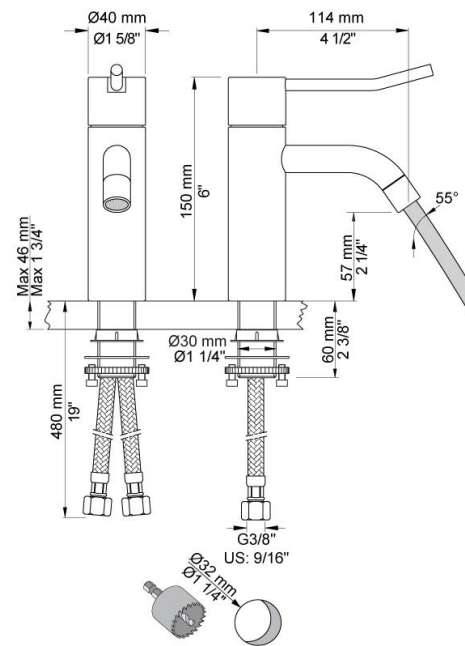

--

Datum:
Klant:
Project:

HV1L+30

Monoknop mengkraan met keramisch cartouche, vaste uitloop, met waterbesparende mousseur. Met 100 mm lange bedieningshendel (L). Verhoogd met 30 mm. Aansluiting: 3/8". Kraangat: 30 mm, max. 35 mm. Bij kraangat groter dan 35 mm, rozet A52 gebruiken.

Ada approved.

Doorstroom

	Bar:	1,0	2,0	3,0	4,0	5,0
HV1L+30	(l/min)	2,9	4,1	5,0	5,0	5,0
HV1L+30 ¹⁾	(l/min)	2,6	3,7	4,5	4,5	4,5

¹⁾ USA standard

**Beschikbaar in de kleuren**

Kleur 02, Grijs	Kleur 21, Karmijnrood
Kleur 04, Blauw	Kleur 25, Rose
Kleur 05, Oranje	Kleur 27, Mat zwart
Kleur 06, Lichtgroen	Kleur 28, Mat wit
Kleur 08, Geel	Kleur 40, Geborsteld roestvrij staal
Kleur 09, Donkergrijs	Kleur 60, Zwart
Kleur 12, Bruin	Kleur 61, Geborsteld zwart
Kleur 14, Oranjerood	Kleur 62, Diepzwart
Kleur 15, Donkerblauw	Kleur 63, Koper
Kleur 16, Chroom	Kleur 64, Geborsteld koper
Kleur 17, Hoogglans zwart	Kleur 65, Goud
Kleur 18, Wit	Kleur 68, Zilver
Kleur 19, Messing	Kleur 70, Geborsteld goud
Kleur 20, Geborsteld chroom	