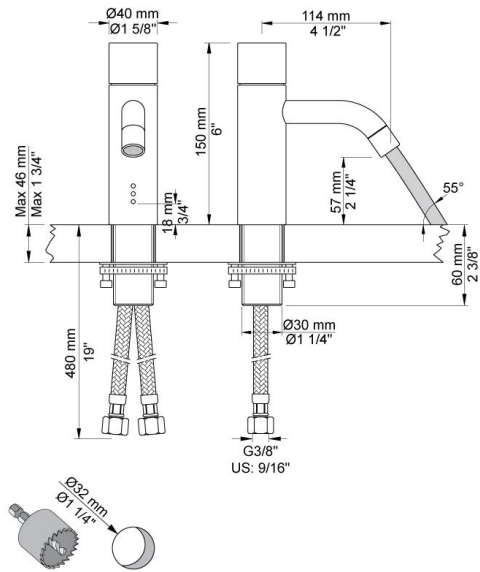

HV1EN

Elektronische mengkraan met sensor voor handvrije bediening, vaste uitloop met waterbesparende mousseur, totale hoogte 150 mm, sprong 114 mm. De watertemperatuur is met de bedieningsknop te regelen. HV1EN wordt geleverd met adapter voor netspanning. Incl. elektronische box VR2618.

Ada approved.

Doorstroom

	Bar:	1,0	2,0	3,0	4,0	5,0
HV1EN	(l/min)	2,9	4,1	5,0	5,0	5,0
HV1EN¹⁾	(l/min)	2,6	3,7	4,5	4,5	4,5

¹⁾ USA Standard

Beschikbaar in de kleuren

Kleur 02, Grijs	Kleur 21, Karmijnrood
Kleur 04, Blauw	Kleur 25, Rose
Kleur 05, Oranje	Kleur 27, Mat zwart
Kleur 06, Lichtgroen	Kleur 28, Mat wit
Kleur 08, Geel	Kleur 40, Geborsteld roestvrij staal
Kleur 09, Donkergrijs	Kleur 60, Zwart
Kleur 12, Bruin	Kleur 61, Geborsteld zwart
Kleur 14, Oranjerood	Kleur 62, Diepzwart
Kleur 15, Donkerblauw	Kleur 63, Koper
Kleur 16, Chroom	Kleur 64, Geborsteld koper
Kleur 17, Hoogglans zwart	Kleur 65, Goud
Kleur 18, Wit	Kleur 68, Zilver
Kleur 19, Messing	Kleur 70, Geborsteld goud
Kleur 20, Geborsteld chroom