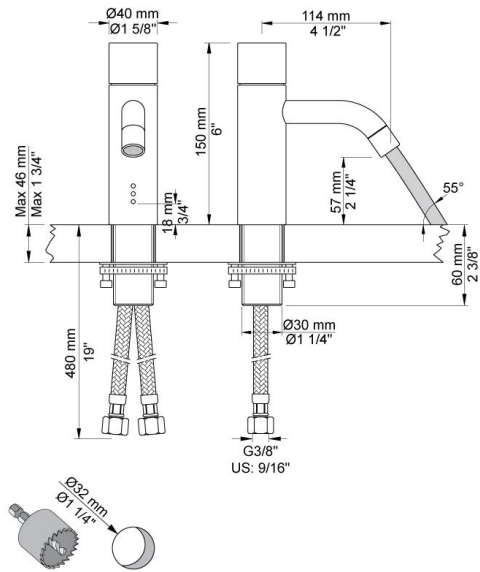

--

Datum:
Klant:
Project:

**HV1E**

Elektronische mengkraan met sensor voor handvrije bediening, vaste uitloop met waterbesparende mousseur, totale hoogte 150 mm, sprong 114 mm. De watertemperatuur is met de bedieningsknop te regelen. HV1E wordt geleverd met batterijen. Incl. elektronische box VR2618.

Ada approved.

**Doorstroom**

	Bar:	1,0	2,0	3,0	4,0	5,0
HV1E	(l/min)	2,9	4,1	5,0	5,0	5,0
HV1E <sup>1)</sup>	(l/min)	2,6	3,7	4,5	4,5	4,5

<sup>1)</sup> USA standard

**Beschikbaar in de kleuren**

Kleur 02, Grijs	Kleur 21, Karmijnrood
Kleur 04, Blauw	Kleur 25, Rose
Kleur 05, Oranje	Kleur 27, Mat zwart
Kleur 06, Lichtgroen	Kleur 28, Mat wit
Kleur 08, Geel	Kleur 40, Geborsteld roestvrij staal
Kleur 09, Donkergrijs	Kleur 60, Zwart
Kleur 12, Bruin	Kleur 61, Geborsteld zwart
Kleur 14, Oranjerood	Kleur 62, Diepzwart
Kleur 15, Donkerblauw	Kleur 63, Koper
Kleur 16, Chroom	Kleur 64, Geborsteld koper
Kleur 17, Hoogglans zwart	Kleur 65, Goud
Kleur 18, Wit	Kleur 68, Zilver
Kleur 19, Messing	Kleur 70, Geborsteld goud
Kleur 20, Geborsteld chroom	

**VR2618**  
Elektronische box.