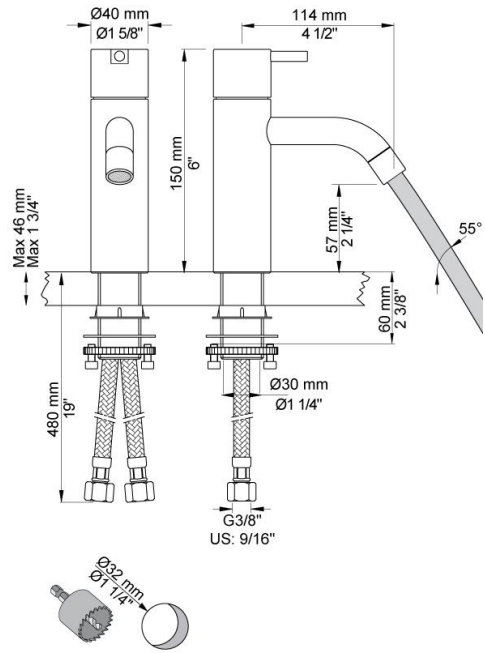

HV1+30

Monoknop mengkraan met keramisch cartouche, vaste uitloop met waterbesparende mousseur. Totale hoogte 150 mm. Aansluiting: 3/8". Kraangat: 32 mm.

Doorstroom

	Bar:	1,0	2,0	3,0	4,0	5,0
HV1+30	(l/min)	2,9	4,1	5,0	5,0	5,0
HV1+30¹⁾	(l/min)	2,6	3,7	4,5	4,5	4,5

¹⁾ USA standard

Beschikbaar in de kleuren

Kleur 02, Grijs	Kleur 21, Karmijnrood
Kleur 04, Blauw	Kleur 25, Rose
Kleur 05, Oranje	Kleur 27, Mat zwart
Kleur 06, Lichtgroen	Kleur 28, Mat wit
Kleur 08, Geel	Kleur 40, Geborsteld roestvrij staal
Kleur 09, Donkergrijs	Kleur 60, Zwart
Kleur 12, Bruin	Kleur 61, Geborsteld zwart
Kleur 14, Oranjerood	Kleur 62, Diepzwart
Kleur 15, Donkerblauw	Kleur 63, Koper
Kleur 16, Chroom	Kleur 64, Geborsteld koper
Kleur 17, Hoogglans zwart	Kleur 65, Goud
Kleur 18, Wit	Kleur 68, Zilver
Kleur 19, Messing	Kleur 70, Geborsteld goud
Kleur 20, Geborsteld chroom