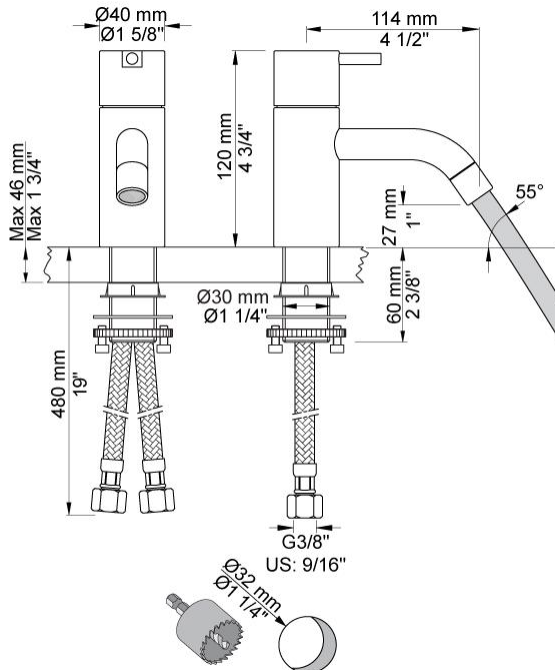

--

Datum:
Klant:
Project:

HV1

Monoknop mengkraan met keramisch cartouche, vaste uitloop met waterbesparende mousseur, hoogte 120 mm, sprong 114 mm. Aansluiting: 3/8" (flexibele slangen). Kraangat: 32 mm.

Doorstroom

	Bar:	1,0	2,0	3,0	4,0	5,0
HV1 ¹⁾	(l/min)	2,6	3,7	4,5	4,5	4,5
HV1	(l/min)	2,9	4,1	5,0	5,0	5,0

¹⁾ USA standard

Beschikbaar in de kleuren

Kleur 02, Grijs	Kleur 21, Karmijnrood
Kleur 04, Blauw	Kleur 25, Rose
Kleur 05, Oranje	Kleur 27, Mat zwart
Kleur 06, Lichtgroen	Kleur 28, Mat wit
Kleur 08, Geel	Kleur 40, Geborsteld roestvrij staal
Kleur 09, Donkergrijs	Kleur 60, Zwart
Kleur 12, Bruin	Kleur 61, Geborsteld zwart
Kleur 14, Oranjerood	Kleur 62, Diepzwart
Kleur 15, Donkerblauw	Kleur 63, Koper
Kleur 16, Chroom	Kleur 64, Geborsteld koper
Kleur 17, Hoogglans zwart	Kleur 65, Goud
Kleur 18, Wit	Kleur 68, Zilver
Kleur 19, Messing	Kleur 70, Geborsteld goud
Kleur 20, Geborsteld chroom	