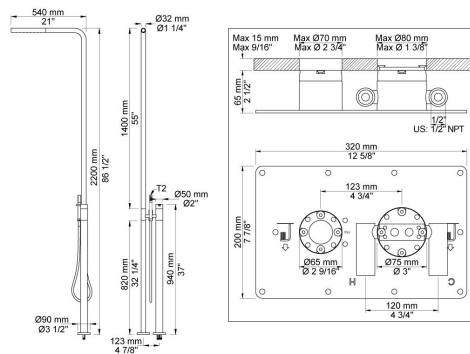

--

Datum:
Klant:
Project:

FS3

Vrijstaande douchethermostaatkraan met handdouche en hoofddouche, totale hoogte 2200 mm. FS3UP = Inbouwdeel voor vrijstaande douche met handdouche. FS3AP = Afbouwdeel voor vrijstaande douche met handdouche. Als de vloerafwerking dikker is dan 15 mm dienen de benodigde verlengstukken te worden besteld. Indien de verlengstukken gelijktijdig met de FS3 worden besteld, zijn er geen extra kosten aan verbonden. Dan dient het besteld te worden als FS3+15 of FS3+30.

Doorstroom

	Bar:	1,0	2,0	3,0	4,0	5,0
FS3	(l/min)	7,5	10,6	13,0	15,0	16,8
FS3 ¹⁾	(l/min)	5,2	7,3	9,0	9,0	9,0

¹⁾ T2

**Beschikbaar in de kleuren**

Kleur 02, Grijs	Kleur 21, Karmijnrood
Kleur 04, Blauw	Kleur 25, Rose
Kleur 05, Oranje	Kleur 27, Mat zwart
Kleur 06, Lichtgroen	Kleur 28, Mat wit
Kleur 08, Geel	Kleur 40, Geborsteld roestvrij staal
Kleur 09, Donkergrijs	Kleur 60, Zwart
Kleur 12, Bruin	Kleur 61, Geborsteld zwart
Kleur 14, Oranjerood	Kleur 62, Diepzwart
Kleur 15, Donkerblauw	Kleur 63, Koper
Kleur 16, Chroom	Kleur 64, Geborsteld koper
Kleur 17, Hoogglans zwart	Kleur 65, Goud
Kleur 18, Wit	Kleur 68, Zilver
Kleur 19, Messing	Kleur 70, Geborsteld goud
Kleur 20, Geborsteld chroom	