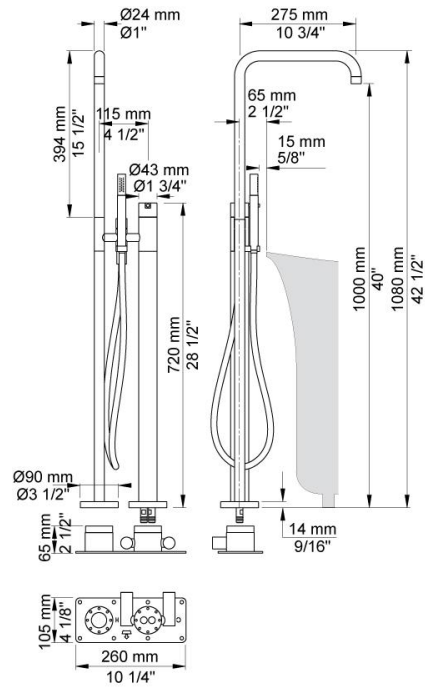

--

Datum:
Klant:
Project:

FS1

Vrijstaande monoknop badmengkraan met draaibare uitloop en handdouche, totale hoogte 1080 mm. FS1UP = Inbouwdeel voor vrijstaande badkraan met handdouche. FS1AP = Afbouwdeel voor vrijstaande badkraan met handdouche. FS1 met een totale hoogte van 930 mm op aanvraag verkrijgbaar. Als de vloerafwerking dikker is dan 15 mm dienen de benodigde verlengstukken te worden besteld. Indien de verlengstukken gelijktijdig met de FS3 worden besteld, zijn er geen extra kosten aan verbonden. Dan dient het besteld te worden als FS1+15 of FS1+30.

Doorstroom

	Bar:	1,0	2,0	3,0	4,0	5,0
FS1 ¹⁾	(l/min)	11,0	15,5	19,0	21,9	24,5
FS1 ²⁾	(l/min)	12,7	18,0	22,0	25,4	28,4
T2	(l/min)	5,2	7,3	9,0	9,0	9,0

¹⁾ Standard Aerator VR624D

²⁾ Strainer VR624E

Beschikbaar in de kleuren