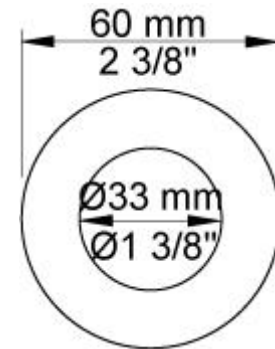

--

Datum:
Klant:
Project:

COMBI-32

Waternalddouche, kneipp doucheslang wit, met houder en dubbele inbouwstopkraan, wandmontage. Combi-32UP = Inbouw wandtapkraan 2800V, aansluithuis 200M. Combi-32AP = 2 bedieningsknoppen NR17, kneipp doucheslang 070W, waternalddouche 080W, rozette Ø60 mm 001, 3 rozetten Ø60 mm 001G. Vereist een minimum van 20 l / min.

Doorstroom

	Bar:	1,0	2,0	3,0	4,0	5,0
080W	(l/min)	23,1	32,7	40,0	46,2	51,6
070W	(l/min)	23,1	32,7	40,0	46,2	51,6

**Beschikbaar in de kleuren**

Kleur 02, Grijs	Kleur 21, Karmijnrood
Kleur 04, Blauw	Kleur 25, Rose
Kleur 05, Oranje	Kleur 27, Mat zwart
Kleur 06, Lichtgroen	Kleur 28, Mat wit
Kleur 08, Geel	Kleur 40, Geborsteld roestvrij staal
Kleur 09, Donkergrijs	Kleur 60, Zwart
Kleur 12, Bruin	Kleur 61, Geborsteld zwart
Kleur 14, Oranjerood	Kleur 62, Diepzwart
Kleur 15, Donkerblauw	Kleur 63, Koper
Kleur 16, Chroom	Kleur 64, Geborsteld koper
Kleur 17, Hoogglans zwart	Kleur 65, Goud
Kleur 18, Wit	Kleur 68, Zilver
Kleur 19, Messing	Kleur 70, Geborsteld goud
Kleur 20, Geborsteld chroom	

001
Rozet Ø60 mm, gat Ø30 mm.

001G
Rozet Ø60 mm, gat Ø33 mm.

070W
Kneipp doucheslang wit met houder. Vereist een minimum van 20 l / min. Exclusief aansluithuis 200M.

080W

Waterval douche, wandmontage. Vereist een minimum van 14 l / min, wandmontage. Exclusief aansluithuis 200M, inclusief rozet.

200M

Los aansluithuis. 1/2" aansluiting.

2800V

Dubbele inbouwstopkraan, 3/4", met 1 vast aansluithuis. 3/4" aansluiting.

**NR17**

Bedieningsknop voor 600, 700, 800, 900, 1500, 2800, 2900, S20, S21, S40 en S42.