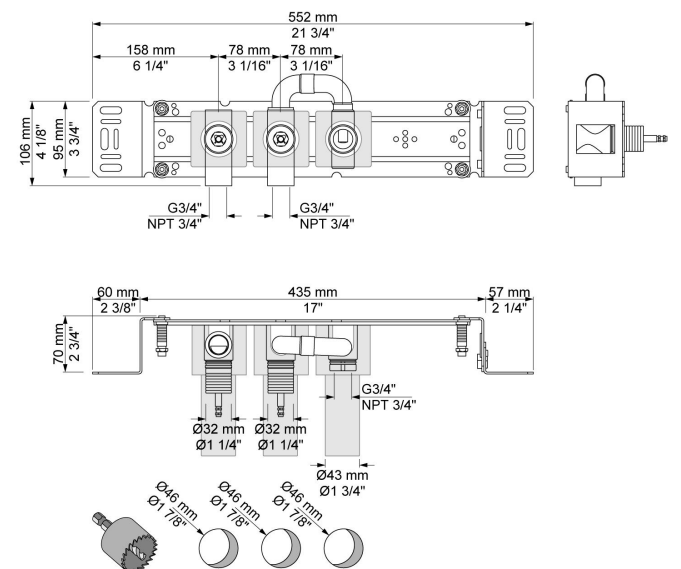

--

Datum:
Klant:
Project:

COMBI-32

Waternalddouche, kneipp doucheslang wit, met houder en dubbele inbouwstopkraan, wandmontage. Combi-32UP = Inbouw wandtapkraan 2800V, aansluithuis 200M. Combi-32AP = 2 bedieningsknoppen NR17, kneipp doucheslang 070W, waternalddouche 080W, rozette Ø60 mm 001, 3 rozetten Ø60 mm 001G. Vereist een minimum van 20 l / min.

001
Rozet Ø60 mm, gat Ø30 mm.

001G
Rozet Ø60 mm, gat Ø33 mm.

070W
Kneipp doucheslang wit met houder. Vereist een minimum van 20 l / min. Exclusief aansluithuis 200M.

080W

Waterval douche, wandmontage. Vereist een minimum van 14 l / min, wandmontage. Exclusief aansluithuis 200M, inclusief rozet.

200M

Los aansluithuis. 1/2" aansluiting.

2800V

Dubbele inbouwstopkraan, 3/4", met 1 vast aansluithuis. 3/4" aansluiting.

**NR17**

Bedieningsknop voor 600, 700, 800, 900, 1500, 2800, 2900, S20, S21, S40 en S42.