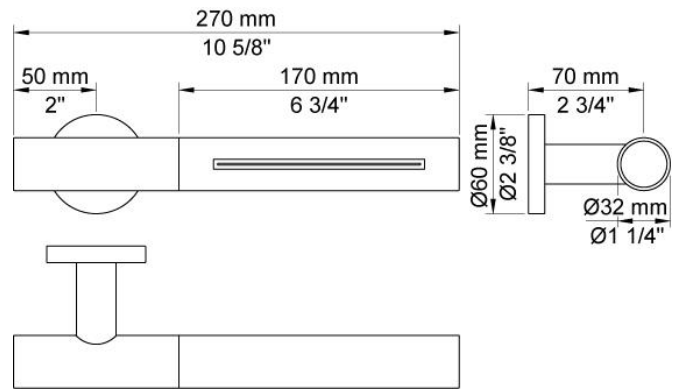

--

Datum:
Klant:
Project:

COMBI-32

Waternalddouche, kneipp doucheslang wit, met houder en dubbele inbouwstopkraan, wandmontage. Combi-32UP = Inbouw wandtapkraan 2800V, aansluithuis 200M. Combi-32AP = 2 bedieningsknoppen NR17, kneipp doucheslang 070W, waternalddouche 080W, rozette Ø60 mm 001, 3 rozetten Ø60 mm 001G. Vereist een minimum van 20 l / min.

Doorstroom

	Bar:	1,0	2,0	3,0	4,0	5,0
080W	(l/min)	23,1	32,7	40,0	46,2	51,6
070W	(l/min)	23,1	32,7	40,0	46,2	51,6

**Beschikbaar in de kleuren**

Kleur 02, Grijs	Kleur 21, Karmijnrood
Kleur 04, Blauw	Kleur 25, Rose
Kleur 05, Oranje	Kleur 27, Mat zwart
Kleur 06, Lichtgroen	Kleur 28, Mat wit
Kleur 08, Geel	Kleur 40, Geborsteld roestvrij staal
Kleur 09, Donkergrijs	Kleur 60, Zwart
Kleur 12, Bruin	Kleur 61, Geborsteld zwart
Kleur 14, Oranjerood	Kleur 62, Diepzwart
Kleur 15, Donkerblauw	Kleur 63, Koper
Kleur 16, Chroom	Kleur 64, Geborsteld koper
Kleur 17, Hoogglans zwart	Kleur 65, Goud
Kleur 18, Wit	Kleur 68, Zilver
Kleur 19, Messing	Kleur 70, Geborsteld goud
Kleur 20, Geborsteld chroom	

001
Rozet Ø60 mm, gat Ø30 mm.

001G
Rozet Ø60 mm, gat Ø33 mm.

070W
Kneipp doucheslang wit met houder. Vereist een minimum van 20 l / min. Exclusief aansluithuis 200M.

080W

Waterval douche, wandmontage. Vereist een minimum van 14 l / min, wandmontage. Exclusief aansluithuis 200M, inclusief rozet.

200M

Los aansluithuis. 1/2" aansluiting.

2800V

Dubbele inbouwstopkraan, 3/4", met 1 vast aansluithuis. 3/4" aansluiting.

**NR17**

Bedieningsknop voor 600, 700, 800, 900, 1500, 2800, 2900, S20, S21, S40 en S42.