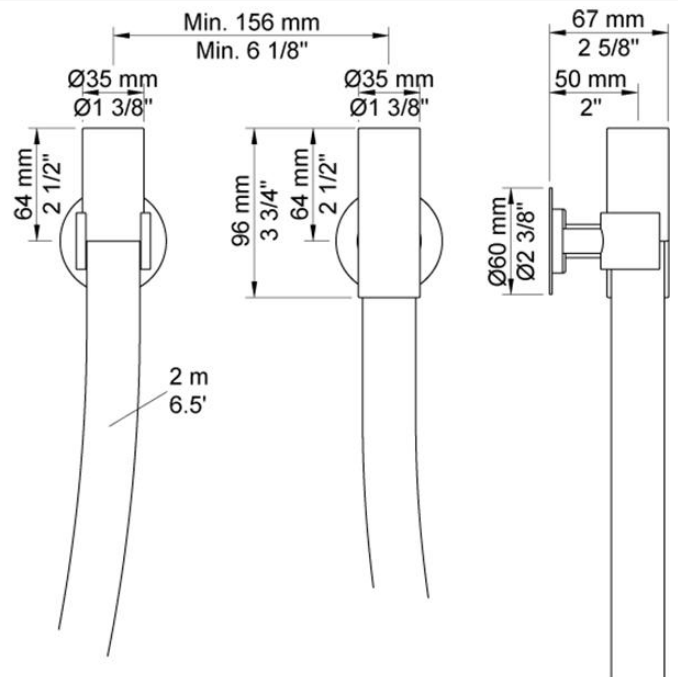

--

Datum:
Klant:
Project:

COMBI-32

Waternalddouche, kneipp doucheslang wit, met houder en dubbele inbouwstopkraan, wandmontage. Combi-32UP = Inbouw wandtapkraan 2800V, aansluithuis 200M. Combi-32AP = 2 bedieningsknoppen NR17, kneipp doucheslang 070W, waternalddouche 080W, rozette Ø60 mm 001, 3 rozetten Ø60 mm 001G. Vereist een minimum van 20 l / min.

Doorstroom

	Bar:	1,0	2,0	3,0	4,0	5,0
080W	(l/min)	23,1	32,7	40,0	46,2	51,6
070W	(l/min)	23,1	32,7	40,0	46,2	51,6

**Beschikbaar in de kleuren**

Kleur 02, Grijs	Kleur 21, Karmijnrood
Kleur 04, Blauw	Kleur 25, Rose
Kleur 05, Oranje	Kleur 27, Mat zwart
Kleur 06, Lichtgroen	Kleur 28, Mat wit
Kleur 08, Geel	Kleur 40, Geborsteld roestvrij staal
Kleur 09, Donkergrijs	Kleur 60, Zwart
Kleur 12, Bruin	Kleur 61, Geborsteld zwart
Kleur 14, Oranjerood	Kleur 62, Diepzwart
Kleur 15, Donkerblauw	Kleur 63, Koper
Kleur 16, Chroom	Kleur 64, Geborsteld koper
Kleur 17, Hoogglans zwart	Kleur 65, Goud
Kleur 18, Wit	Kleur 68, Zilver
Kleur 19, Messing	Kleur 70, Geborsteld goud
Kleur 20, Geborsteld chroom	

001
Rozet Ø60 mm, gat Ø30 mm.

001G
Rozet Ø60 mm, gat Ø33 mm.

070W
Kneipp doucheslang wit met houder. Vereist een minimum van 20 l / min. Exclusief aansluithuis 200M.

080W

Waterval douche, wandmontage. Vereist een minimum van 14 l / min, wandmontage. Exclusief aansluithuis 200M, inclusief rozet.

200M

Los aansluithuis. 1/2" aansluiting.

2800V

Dubbele inbouwstopkraan, 3/4", met 1 vast aansluithuis. 3/4" aansluiting.

**NR17**

Bedieningsknop voor 600, 700, 800, 900, 1500, 2800, 2900, S20, S21, S40 en S42.