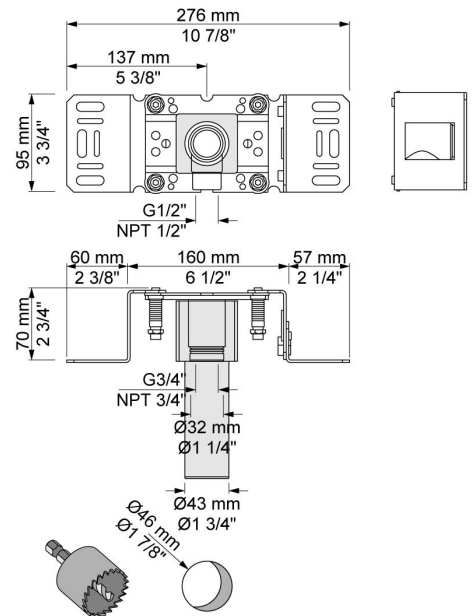

--

Datum:
Klant:
Project:

COMBI-32

Waternalddouche, kneipp doucheslang wit, met houder en dubbele inbouwstopkraan, wandmontage. Combi-32UP = Inbouw wandtapkraan 2800V, aansluithuis 200M. Combi-32AP = 2 bedieningsknoppen NR17, kneipp doucheslang 070W, waternalddouche 080W, rozette Ø60 mm 001, 3 rozetten Ø60 mm 001G. Vereist een minimum van 20 l / min.

001
Rozet Ø60 mm, gat Ø30 mm.

001G
Rozet Ø60 mm, gat Ø33 mm.

070W
Kneipp doucheslang wit met houder. Vereist een minimum van 20 l / min. Exclusief aansluithuis 200M.

080W

Waterval douche, wandmontage. Vereist een minimum van 14 l / min, wandmontage. Exclusief aansluithuis 200M, inclusief rozet.

200M

Los aansluithuis. 1/2" aansluiting.

2800V

Dubbele inbouwstopkraan, 3/4", met 1 vast aansluithuis. 3/4" aansluiting.

**NR17**

Bedieningsknop voor 600, 700, 800, 900, 1500, 2800, 2900, S20, S21, S40 en S42.