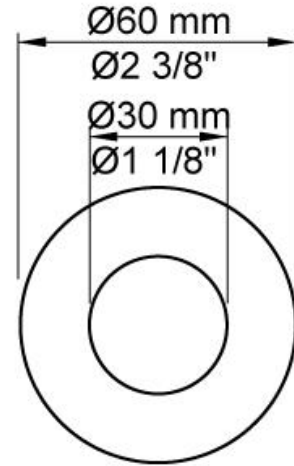

--

Datum:
Klant:
Project:

COMBI-32

Waternalddouche, kneipp doucheslang wit, met houder en dubbele inbouwstopkraan, wandmontage. Combi-32UP = Inbouw wandtapkraan 2800V, aansluithuis 200M. Combi-32AP = 2 bedieningsknoppen NR17, kneipp doucheslang 070W, waternalddouche 080W, rozette Ø60 mm 001, 3 rozetten Ø60 mm 001G. Vereist een minimum van 20 l / min.

Doorstroom

	Bar:	1,0	2,0	3,0	4,0	5,0
080W	(l/min)	23,1	32,7	40,0	46,2	51,6
070W	(l/min)	23,1	32,7	40,0	46,2	51,6

**Beschikbaar in de kleuren**

Kleur 02, Grijs	Kleur 21, Karmijnrood
Kleur 04, Blauw	Kleur 25, Rose
Kleur 05, Oranje	Kleur 27, Mat zwart
Kleur 06, Lichtgroen	Kleur 28, Mat wit
Kleur 08, Geel	Kleur 40, Geborsteld roestvrij staal
Kleur 09, Donkergrijs	Kleur 60, Zwart
Kleur 12, Bruin	Kleur 61, Geborsteld zwart
Kleur 14, Oranjerood	Kleur 62, Diepzwart
Kleur 15, Donkerblauw	Kleur 63, Koper
Kleur 16, Chroom	Kleur 64, Geborsteld koper
Kleur 17, Hoogglans zwart	Kleur 65, Goud
Kleur 18, Wit	Kleur 68, Zilver
Kleur 19, Messing	Kleur 70, Geborsteld goud
Kleur 20, Geborsteld chroom	

001
Rozet Ø60 mm, gat Ø30 mm.

001G
Rozet Ø60 mm, gat Ø33 mm.

070W
Kneipp doucheslang wit met houder. Vereist een minimum van 20 l / min. Exclusief aansluithuis 200M.

080W

Waterval douche, wandmontage. Vereist een minimum van 14 l / min, wandmontage. Exclusief aansluithuis 200M, inclusief rozet.

200M

Los aansluithuis. 1/2" aansluiting.

2800V

Dubbele inbouwstopkraan, 3/4", met 1 vast aansluithuis. 3/4" aansluiting.

**NR17**

Bedieningsknop voor 600, 700, 800, 900, 1500, 2800, 2900, S20, S21, S40 en S42.