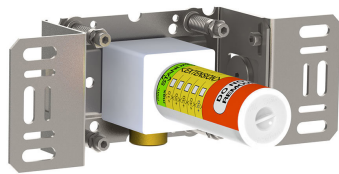

--

Datum:
Klant:
Project:

COMBI-32

Waternalddouche, kneipp doucheslang wit, met houder en dubbele inbouwstopkraan, wandmontage. Combi-32UP = Inbouw wandtapkraan 2800V, aansluithuis 200M. Combi-32AP = 2 bedieningsknoppen NR17, kneipp doucheslang 070W, waternalddouche 080W, rozette Ø60 mm 001, 3 rozetten Ø60 mm 001G. Vereist een minimum van 20 l / min.

Doorstroom

	Bar:	1,0	2,0	3,0	4,0	5,0
080W	(l/min)	23,1	32,7	40,0	46,2	51,6
070W	(l/min)	23,1	32,7	40,0	46,2	51,6

**Beschikbaar in de kleuren**

Kleur 02, Grijs	Kleur 21, Karmijnrood
Kleur 04, Blauw	Kleur 25, Rose
Kleur 05, Oranje	Kleur 27, Mat zwart
Kleur 06, Lichtgroen	Kleur 28, Mat wit
Kleur 08, Geel	Kleur 40, Geborsteld roestvrij staal
Kleur 09, Donkergrijs	Kleur 60, Zwart
Kleur 12, Bruin	Kleur 61, Geborsteld zwart
Kleur 14, Oranjerood	Kleur 62, Diepzwart
Kleur 15, Donkerblauw	Kleur 63, Koper
Kleur 16, Chroom	Kleur 64, Geborsteld koper
Kleur 17, Hoogglans zwart	Kleur 65, Goud
Kleur 18, Wit	Kleur 68, Zilver
Kleur 19, Messing	Kleur 70, Geborsteld goud
Kleur 20, Geborsteld chroom	

001
Rozet Ø60 mm, gat Ø30 mm.

001G
Rozet Ø60 mm, gat Ø33 mm.

070W
Kneipp doucheslang wit met houder. Vereist een minimum van 20 l / min. Exclusief aansluithuis 200M.

080W

Waterval douche, wandmontage. Vereist een minimum van 14 l / min, wandmontage. Exclusief aansluithuis 200M, inclusief rozet.

200M

Los aansluithuis. 1/2" aansluiting.

2800V

Dubbele inbouwstopkraan, 3/4", met 1 vast aansluithuis. 3/4" aansluiting.

**NR17**

Bedieningsknop voor 600, 700, 800, 900, 1500, 2800, 2900, S20, S21, S40 en S42.