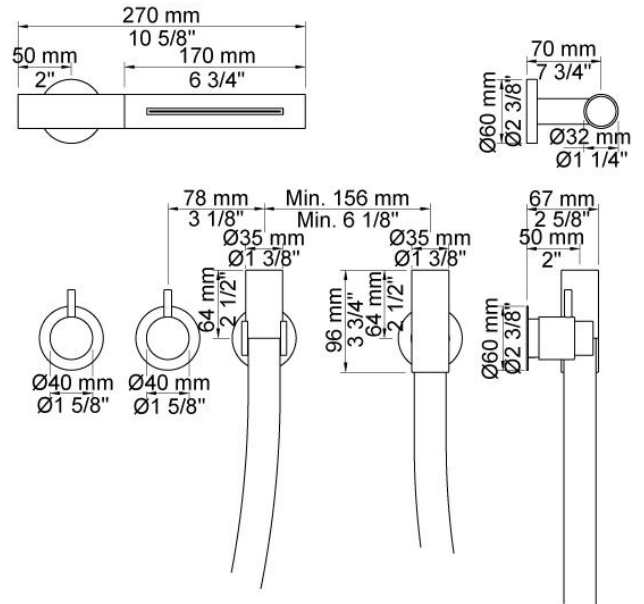

--

Datum:
Klant:
Project:

COMBI-32

Waternalddouche, kneipp doucheslang wit, met houder en dubbele inbouwstopkraan, wandmontage. Combi-32UP = Inbouw wandtapkraan 2800V, aansluithuis 200M. Combi-32AP = 2 bedieningsknoppen NR17, kneipp doucheslang 070W, waternalddouche 080W, rozette Ø60 mm 001, 3 rozetten Ø60 mm 001G. Vereist een minimum van 20 l / min.

Doorstroom

	Bar:	1,0	2,0	3,0	4,0	5,0
080W	(l/min)	23,1	32,7	40,0	46,2	51,6
070W	(l/min)	23,1	32,7	40,0	46,2	51,6

**Beschikbaar in de kleuren**

Kleur 02, Grijs	Kleur 21, Karmijnrood
Kleur 04, Blauw	Kleur 25, Rose
Kleur 05, Oranje	Kleur 27, Mat zwart
Kleur 06, Lichtgroen	Kleur 28, Mat wit
Kleur 08, Geel	Kleur 40, Geborsteld roestvrij staal
Kleur 09, Donkergrijs	Kleur 60, Zwart
Kleur 12, Bruin	Kleur 61, Geborsteld zwart
Kleur 14, Oranjerood	Kleur 62, Diepzwart
Kleur 15, Donkerblauw	Kleur 63, Koper
Kleur 16, Chroom	Kleur 64, Geborsteld koper
Kleur 17, Hoogglans zwart	Kleur 65, Goud
Kleur 18, Wit	Kleur 68, Zilver
Kleur 19, Messing	Kleur 70, Geborsteld goud
Kleur 20, Geborsteld chroom	

001
Rozet Ø60 mm, gat Ø30 mm.

001G
Rozet Ø60 mm, gat Ø33 mm.

070W
Kneipp doucheslang wit met houder. Vereist een minimum van 20 l / min. Exclusief aansluithuis 200M.

080W

Waterval douche, wandmontage. Vereist een minimum van 14 l / min, wandmontage. Exclusief aansluithuis 200M, inclusief rozet.

200M

Los aansluithuis. 1/2" aansluiting.

2800V

Dubbele inbouwstopkraan, 3/4", met 1 vast aansluithuis. 3/4" aansluiting.

**NR17**

Bedieningsknop voor 600, 700, 800, 900, 1500, 2800, 2900, S20, S21, S40 en S42.