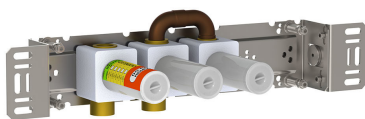

--

Datum:
Klant:
Project:

COMBI-32

Waternalddouche, kneipp doucheslang wit, met houder en dubbele inbouwstopkraan, wandmontage. Combi-32UP = Inbouw wandtapkraan 2800V, aansluithuis 200M. Combi-32AP = 2 bedieningsknoppen NR17, kneipp doucheslang 070W, waternalddouche 080W, rozette Ø60 mm 001, 3 rozetten Ø60 mm 001G. Vereist een minimum van 20 l / min.

Doorstroom

	Bar:	1,0	2,0	3,0	4,0	5,0
080W	(l/min)	23,1	32,7	40,0	46,2	51,6
070W	(l/min)	23,1	32,7	40,0	46,2	51,6

**Beschikbaar in de kleuren**

Kleur 02, Grijs	Kleur 21, Karmijnrood
Kleur 04, Blauw	Kleur 25, Rose
Kleur 05, Oranje	Kleur 27, Mat zwart
Kleur 06, Lichtgroen	Kleur 28, Mat wit
Kleur 08, Geel	Kleur 40, Geborsteld roestvrij staal
Kleur 09, Donkergrijs	Kleur 60, Zwart
Kleur 12, Bruin	Kleur 61, Geborsteld zwart
Kleur 14, Oranjerood	Kleur 62, Diepzwart
Kleur 15, Donkerblauw	Kleur 63, Koper
Kleur 16, Chroom	Kleur 64, Geborsteld koper
Kleur 17, Hoogglans zwart	Kleur 65, Goud
Kleur 18, Wit	Kleur 68, Zilver
Kleur 19, Messing	Kleur 70, Geborsteld goud
Kleur 20, Geborsteld chroom	

001
Rozet Ø60 mm, gat Ø30 mm.

001G
Rozet Ø60 mm, gat Ø33 mm.

070W
Kneipp doucheslang wit met houder. Vereist een minimum van 20 l / min. Exclusief aansluithuis 200M.

080W

Waterval douche, wandmontage. Vereist een minimum van 14 l / min, wandmontage. Exclusief aansluithuis 200M, inclusief rozet.

200M

Los aansluithuis. 1/2" aansluiting.

2800V

Dubbele inbouwstopkraan, 3/4", met 1 vast aansluithuis. 3/4" aansluiting.

**NR17**

Bedieningsknop voor 600, 700, 800, 900, 1500, 2800, 2900, S20, S21, S40 en S42.