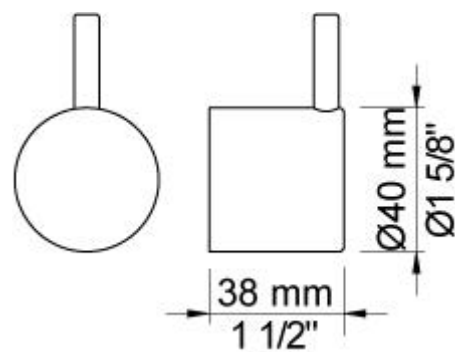

**001G**

Rozet Ø60 mm, gat Ø33 mm.

**080W**

Waterval douche, wandmontage. Vereist een minimum van 14 l / min, wandmontage. Exclusief aansluithuis 200M, inclusief rozet.

**200M**

Los aansluithuis. 1/2" aansluiting.

**NR17**

Bedieningsknop voor 600, 700, 800, 900, 1500, 2800, 2900, S20, S21, S40 en S42.

**S21V**

Inbouwstopkraan, 3/4". 3/4" aansluiting.