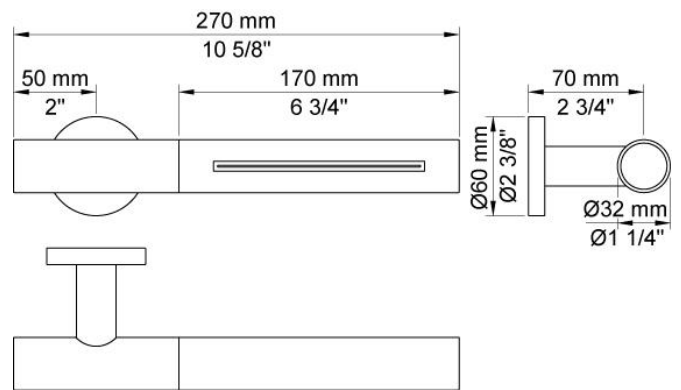

--

Datum:
Klant:
Project:

**COMBI-31**

Watervaldouche met inbouwstopkraan. Combi-31UP = Inbouwstopkraan S21V, aansluithuis 200M. Combi-31AP = Bedieningsknop NR17, waterval douche 080W, rozette Ø60 mm 001G. Vereist een minimum van 14 l / min.

**Doorstroom**

	Bar:	1,0	2,0	3,0	4,0	5,0
COMBI-31	(l/min)	23,1	32,7	40,0	46,2	51,6

**Beschikbaar in de kleuren**

Kleur 02, Grijs	Kleur 21, Karmijnrood
Kleur 04, Blauw	Kleur 25, Rose
Kleur 05, Oranje	Kleur 27, Mat zwart
Kleur 06, Lichtgroen	Kleur 28, Mat wit
Kleur 08, Geel	Kleur 40, Geborsteld roestvrij staal
Kleur 09, Donkergrijs	Kleur 60, Zwart
Kleur 12, Bruin	Kleur 61, Geborsteld zwart
Kleur 14, Oranjerood	Kleur 62, Diepzwart
Kleur 15, Donkerblauw	Kleur 63, Koper
Kleur 16, Chroom	Kleur 64, Geborsteld koper
Kleur 17, Hoogglans zwart	Kleur 65, Goud
Kleur 18, Wit	Kleur 68, Zilver
Kleur 19, Messing	Kleur 70, Geborsteld goud
Kleur 20, Geborsteld chroom	

**001G**

Rozet Ø60 mm, gat Ø33 mm.

**080W**

Waterval douche, wandmontage. Vereist een minimum van 14 l / min, wandmontage. Exclusief aansluithuis 200M, inclusief rozet.

**200M**

Los aansluithuis. 1/2" aansluiting.

**NR17**

Bedieningsknop voor 600, 700, 800, 900, 1500, 2800, 2900, S20, S21, S40 en S42.

**S21V**

Inbouwstopkraan, 3/4". 3/4" aansluiting.