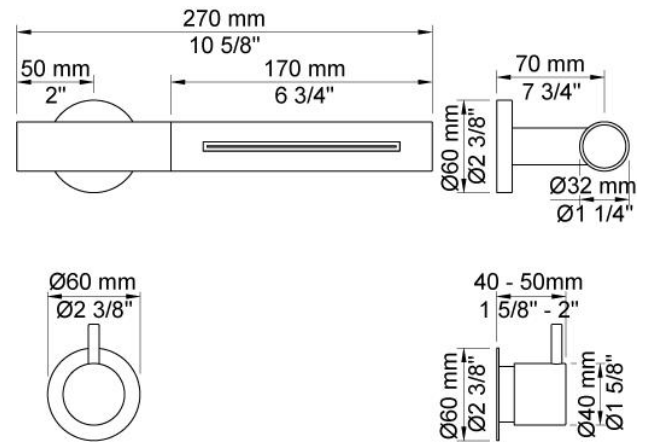

--

Datum:
Klant:
Project:

**COMBI-31**

Watervaldouche met inbouwstopkraan. Combi-31UP = Inbouwstopkraan S21V, aansluithuis 200M. Combi-31AP = Bedieningsknop NR17, waterval douche 080W, rozette Ø60 mm 001G. Vereist een minimum van 14 l / min.

**Doorstroom**

	Bar:	1,0	2,0	3,0	4,0	5,0
COMBI-31	(l/min)	23,1	32,7	40,0	46,2	51,6

**Beschikbaar in de kleuren**

Kleur 02, Grijs	Kleur 21, Karmijnrood
Kleur 04, Blauw	Kleur 25, Rose
Kleur 05, Oranje	Kleur 27, Mat zwart
Kleur 06, Lichtgroen	Kleur 28, Mat wit
Kleur 08, Geel	Kleur 40, Geborsteld roestvrij staal
Kleur 09, Donkergrijs	Kleur 60, Zwart
Kleur 12, Bruin	Kleur 61, Geborsteld zwart
Kleur 14, Oranjerood	Kleur 62, Diepzwart
Kleur 15, Donkerblauw	Kleur 63, Koper
Kleur 16, Chroom	Kleur 64, Geborsteld koper
Kleur 17, Hoogglans zwart	Kleur 65, Goud
Kleur 18, Wit	Kleur 68, Zilver
Kleur 19, Messing	Kleur 70, Geborsteld goud
Kleur 20, Geborsteld chroom	

**001G**

Rozet Ø60 mm, gat Ø33 mm.

**080W**

Waterval douche, wandmontage. Vereist een minimum van 14 l / min, wandmontage. Exclusief aansluithuis 200M, inclusief rozet.

**200M**

Los aansluithuis. 1/2" aansluiting.

**NR17**

Bedieningsknop voor 600, 700, 800, 900, 1500, 2800, 2900, S20, S21, S40 en S42.

**S21V**

Inbouwstopkraan, 3/4". 3/4" aansluiting.