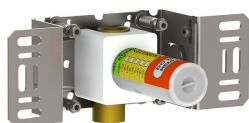

**Doorstroom**

	Bar:	1,0	2,0	3,0	4,0	5,0
COMBI-31	(l/min)	23,1	32,7	40,0	46,2	51,6

**Beschikbaar in de kleuren**

Kleur 02, Grijs	Kleur 21, Karmijnrood
Kleur 04, Blauw	Kleur 25, Rose
Kleur 05, Oranje	Kleur 27, Mat zwart
Kleur 06, Lichtgroen	Kleur 28, Mat wit
Kleur 08, Geel	Kleur 40, Geborsteld roestvrij staal
Kleur 09, Donkergrijs	Kleur 60, Zwart
Kleur 12, Bruin	Kleur 61, Geborsteld zwart
Kleur 14, Oranjerood	Kleur 62, Diepzwart
Kleur 15, Donkerblauw	Kleur 63, Koper
Kleur 16, Chroom	Kleur 64, Geborsteld koper
Kleur 17, Hoogglans zwart	Kleur 65, Goud
Kleur 18, Wit	Kleur 68, Zilver
Kleur 19, Messing	Kleur 70, Geborsteld goud
Kleur 20, Geborsteld chroom	

**001G**

Rozet Ø60 mm, gat Ø33 mm.

**080W**

Waterval douche, wandmontage. Vereist een minimum van 14 l / min, wandmontage. Exclusief aansluithuis 200M, inclusief rozet.

**200M**

Los aansluithuis. 1/2" aansluiting.

**NR17**

Bedieningsknop voor 600, 700, 800, 900, 1500, 2800, 2900, S20, S21, S40 en S42.

**S21V**

Inbouwstopkraan, 3/4". 3/4" aansluiting.