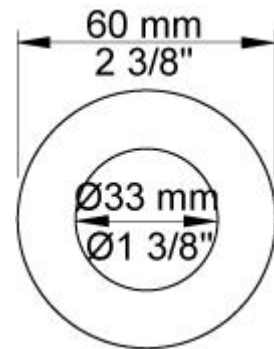

**Doorstroom**

	Bar:	1,0	2,0	3,0	4,0	5,0
COMBI-31	(l/min)	23,1	32,7	40,0	46,2	51,6

**Beschikbaar in de kleuren**

Kleur 02, Grijs	Kleur 21, Karmijnrood
Kleur 04, Blauw	Kleur 25, Rose
Kleur 05, Oranje	Kleur 27, Mat zwart
Kleur 06, Lichtgroen	Kleur 28, Mat wit
Kleur 08, Geel	Kleur 40, Geborsteld roestvrij staal
Kleur 09, Donkergrijs	Kleur 60, Zwart
Kleur 12, Bruin	Kleur 61, Geborsteld zwart
Kleur 14, Oranjerood	Kleur 62, Diepzwart
Kleur 15, Donkerblauw	Kleur 63, Koper
Kleur 16, Chroom	Kleur 64, Geborsteld koper
Kleur 17, Hoogglans zwart	Kleur 65, Goud
Kleur 18, Wit	Kleur 68, Zilver
Kleur 19, Messing	Kleur 70, Geborsteld goud
Kleur 20, Geborsteld chroom	

**001G**

Rozet Ø60 mm, gat Ø33 mm.

**080W**

Waterval douche, wandmontage. Vereist een minimum van 14 l / min, wandmontage. Exclusief aansluithuis 200M, inclusief rozet.

**200M**

Los aansluithuis. 1/2" aansluiting.

**NR17**

Bedieningsknop voor 600, 700, 800, 900, 1500, 2800, 2900, S20, S21, S40 en S42.

**S21V**

Inbouwstopkraan, 3/4". 3/4" aansluiting.