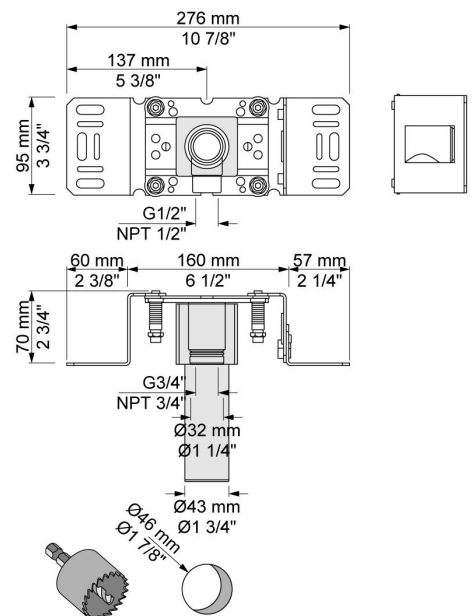

**001G**

Rozet Ø60 mm, gat Ø33 mm.

**080W**

Waterval douche, wandmontage. Vereist een minimum van 14 l / min, wandmontage. Exclusief aansluithuis 200M, inclusief rozet.

**200M**

Los aansluithuis. 1/2" aansluiting.

**NR17**

Bedieningsknop voor 600, 700, 800, 900, 1500, 2800, 2900, S20, S21, S40 en S42.

**S21V**

Inbouwstopkraan, 3/4". 3/4" aansluiting.