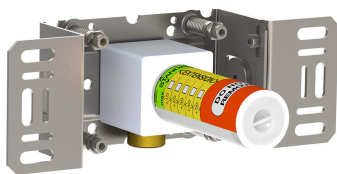

--

Datum:
Klant:
Project:

**COMBI-31**

Watervaldouche met inbouwstopkraan. Combi-31UP = Inbouwstopkraan S21V, aansluithuis 200M. Combi-31AP = Bedieningsknop NR17, waterval douche 080W, rozette Ø60 mm 001G. Vereist een minimum van 14 l / min.

**Doorstroom**

	Bar:	1,0	2,0	3,0	4,0	5,0
COMBI-31	(l/min)	23,1	32,7	40,0	46,2	51,6

**Beschikbaar in de kleuren**

Kleur 02, Grijs	Kleur 21, Karmijnrood
Kleur 04, Blauw	Kleur 25, Rose
Kleur 05, Oranje	Kleur 27, Mat zwart
Kleur 06, Lichtgroen	Kleur 28, Mat wit
Kleur 08, Geel	Kleur 40, Geborsteld roestvrij staal
Kleur 09, Donkergrijs	Kleur 60, Zwart
Kleur 12, Bruin	Kleur 61, Geborsteld zwart
Kleur 14, Oranjerood	Kleur 62, Diepzwart
Kleur 15, Donkerblauw	Kleur 63, Koper
Kleur 16, Chroom	Kleur 64, Geborsteld koper
Kleur 17, Hoogglans zwart	Kleur 65, Goud
Kleur 18, Wit	Kleur 68, Zilver
Kleur 19, Messing	Kleur 70, Geborsteld goud
Kleur 20, Geborsteld chroom	

**001G**

Rozet Ø60 mm, gat Ø33 mm.

**080W**

Waterval douche, wandmontage. Vereist een minimum van 14 l / min, wandmontage. Exclusief aansluithuis 200M, inclusief rozet.

**200M**

Los aansluithuis. 1/2" aansluiting.

**NR17**

Bedieningsknop voor 600, 700, 800, 900, 1500, 2800, 2900, S20, S21, S40 en S42.

**S21V**

Inbouwstopkraan, 3/4". 3/4" aansluiting.