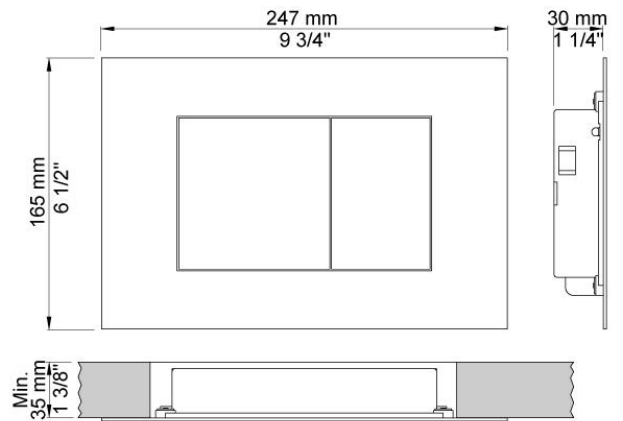

--

Datum:
Klant:
Project:

**A85**

Bedieningsplaat voor Geberit Sigma spoelsystemen, 2-toets frontbediening.

**Beschikbaar in de kleuren**

Kleur 02, Grijs	Kleur 21, Karmijnrood
Kleur 04, Blauw	Kleur 25, Rose
Kleur 05, Oranje	Kleur 27, Mat zwart
Kleur 06, Lichtgroen	Kleur 28, Mat wit
Kleur 08, Geel	Kleur 40, Geborsteld roestvrij staal
Kleur 09, Donkergrijs	Kleur 60, Zwart
Kleur 12, Bruin	Kleur 61, Geborsteld zwart
Kleur 14, Oranjerood	Kleur 62, Diepzwart
Kleur 15, Donkerblauw	Kleur 63, Koper
Kleur 16, Chroom	Kleur 64, Geborsteld koper
Kleur 17, Hoogglans zwart	Kleur 65, Goud
Kleur 18, Wit	Kleur 68, Zilver
Kleur 19, Messing	Kleur 70, Geborsteld goud
Kleur 20, Geborsteld chroom	