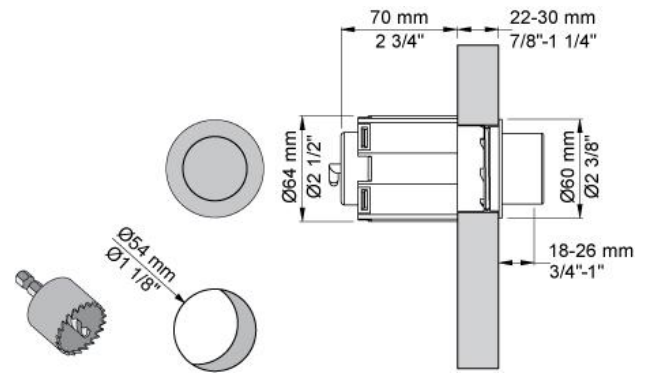

A82

Pneumatische drukknop incl. hefmechanisme voor Geberit inbouwreservoirs, Kappa, Omega, Delta, Incl. adapterset. Reservoir dient na montage bereikbaar te zijn voor eventuele servicewerkzaamheden. Minimale wanddikte 22 mm. Maximale wanddikte 30 mm.

Beschikbaar in de kleuren

Kleur 02, Grijs	Kleur 21, Karmijnrood
Kleur 04, Blauw	Kleur 25, Rose
Kleur 05, Oranje	Kleur 27, Mat zwart
Kleur 06, Lichtgroen	Kleur 28, Mat wit
Kleur 08, Geel	Kleur 40, Geborsteld roestvrij staal
Kleur 09, Donkergrijs	Kleur 60, Zwart
Kleur 12, Bruin	Kleur 61, Geborsteld zwart
Kleur 14, Oranjerood	Kleur 62, Diepzwart
Kleur 15, Donkerblauw	Kleur 63, Koper
Kleur 16, Chroom	Kleur 64, Geborsteld koper
Kleur 17, Hoogglans zwart	Kleur 65, Goud
Kleur 18, Wit	Kleur 68, Silver
Kleur 19, Messing	Kleur 70, Geborsteld goud
Kleur 20, Geborsteld chroom