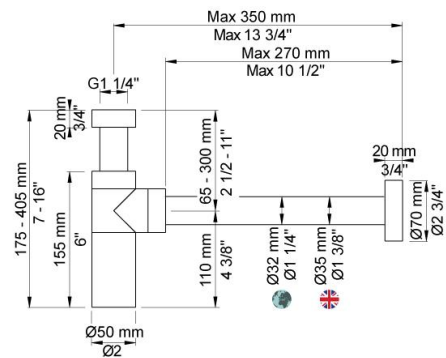

--

Datum:
Klant:
Project:

A34

Bekersifon 1¼" met muurbuis en rozet.

**Beschikbaar in de kleuren**

Kleur 02, Grijs	Kleur 21, Karmijnrood
Kleur 04, Blauw	Kleur 25, Rose
Kleur 05, Oranje	Kleur 27, Mat zwart
Kleur 06, Lichtgroen	Kleur 28, Mat wit
Kleur 08, Geel	Kleur 40, Geborsteld roestvrij staal
Kleur 09, Donkergrijs	Kleur 60, Zwart
Kleur 12, Bruin	Kleur 61, Geborsteld zwart
Kleur 14, Oranjerood	Kleur 62, Diepzwart
Kleur 15, Donkerblauw	Kleur 63, Koper
Kleur 16, Chroom	Kleur 64, Geborsteld koper
Kleur 17, Hoogglans zwart	Kleur 65, Goud
Kleur 18, Wit	Kleur 68, Zilver
Kleur 19, Messing	Kleur 70, Geborsteld goud
Kleur 20, Geborsteld chroom	