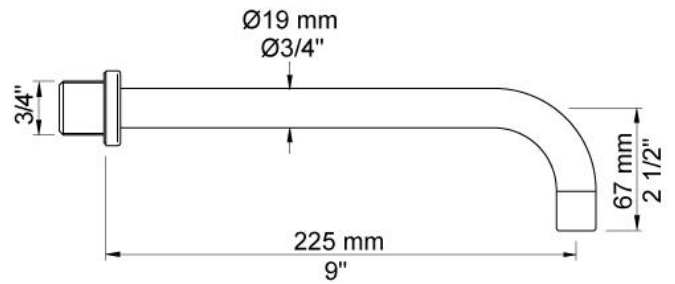

--

Datum:
Klant:
Project:

921

Inbouw wandtapkraan met keramisch cartouche en vaste uitloop 225 mm met waterbesparende mousseur. 921UP = Inbouwtapkraan 900.

921AP = Bedieningsknop NR17, 225 mm vaste uitloop 020, rozetten Ø60 mm 001, 001G.

Doorstroom

	Bar:	1,0	2,0	3,0	4,0	5,0
921	(l/min)	2,9	4,1	5,0	5,0	5,0
921 ¹⁾	(l/min)	2,6	3,7	4,5	4,5	4,5

¹⁾ USA standard

**Beschikbaar in de kleuren**

Kleur 02, Grijs	Kleur 21, Karmijnrood
Kleur 04, Blauw	Kleur 25, Rose
Kleur 05, Oranje	Kleur 27, Mat zwart
Kleur 06, Lichtgroen	Kleur 28, Mat wit
Kleur 08, Geel	Kleur 40, Geborsteld roestvrij staal
Kleur 09, Donkergrijs	Kleur 60, Zwart
Kleur 12, Bruin	Kleur 61, Geborsteld zwart
Kleur 14, Oranjerood	Kleur 62, Diepzwart
Kleur 15, Donkerblauw	Kleur 63, Koper
Kleur 16, Chroom	Kleur 64, Geborsteld koper
Kleur 17, Hoogglans zwart	Kleur 65, Goud
Kleur 18, Wit	Kleur 68, Zilver
Kleur 19, Messing	Kleur 70, Geborsteld goud
Kleur 20, Geborsteld chroom	

001
Rozet Ø60 mm, gat Ø30 mm.

020
Vaste uitloop 225 mm met waterbesparende mousseur.

900
Inbouwtapkraan met 1 vast aansluituis. 1/2" aansluiting.

**NR17**

Bedieningsknop voor 600, 700, 800, 900, 1500, 2800, 2900, S20, S21, S40 en S42.