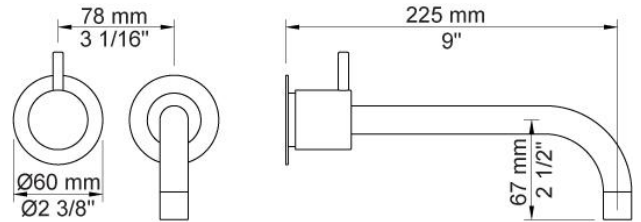

--

Datum:
Klant:
Project:

921

Inbouw wandtapkraan met keramisch cartouche en vaste uitloop 225 mm met waterbesparende mousseur. 921UP = Inbouwtapkraan 900.

921AP = Bedieningsknop NR17, 225 mm vaste uitloop 020, rozetten Ø60 mm 001, 001G.

Doorstroom

	Bar:	1,0	2,0	3,0	4,0	5,0
921	(l/min)	2,9	4,1	5,0	5,0	5,0
921 ¹⁾	(l/min)	2,6	3,7	4,5	4,5	4,5

¹⁾ USA standard

**Beschikbaar in de kleuren**

Kleur 02, Grijs	Kleur 21, Karmijnrood
Kleur 04, Blauw	Kleur 25, Rose
Kleur 05, Oranje	Kleur 27, Mat zwart
Kleur 06, Lichtgroen	Kleur 28, Mat wit
Kleur 08, Geel	Kleur 40, Geborsteld roestvrij staal
Kleur 09, Donkergrijs	Kleur 60, Zwart
Kleur 12, Bruin	Kleur 61, Geborsteld zwart
Kleur 14, Oranjerood	Kleur 62, Diepzwart
Kleur 15, Donkerblauw	Kleur 63, Koper
Kleur 16, Chroom	Kleur 64, Geborsteld koper
Kleur 17, Hoogglans zwart	Kleur 65, Goud
Kleur 18, Wit	Kleur 68, Zilver
Kleur 19, Messing	Kleur 70, Geborsteld goud
Kleur 20, Geborsteld chroom	

001
Rozet Ø60 mm, gat Ø30 mm.

020
Vaste uitloop 225 mm met waterbesparende mousseur.

900
Inbouwtapkraan met 1 vast aansluituis. 1/2" aansluiting.

**NR17**

Bedieningsknop voor 600, 700, 800, 900, 1500, 2800, 2900, S20, S21, S40 en S42.