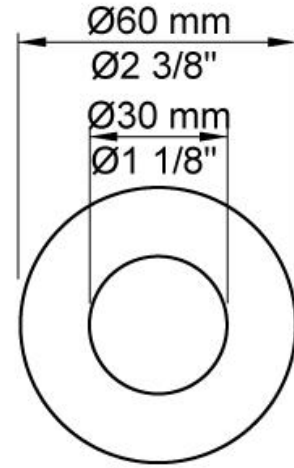

--

Datum:
Klant:
Project:

921

Inbouw wandtapkraan met keramisch cartouche en vaste uitloop 225 mm met waterbesparende mousseur. 921UP = Inbouwtapkraan 900.

921AP = Bedieningsknop NR17, 225 mm vaste uitloop 020, rozetten Ø60 mm 001, 001G.

Doorstroom

	Bar:	1,0	2,0	3,0	4,0	5,0
921	(l/min)	2,9	4,1	5,0	5,0	5,0
921 ¹⁾	(l/min)	2,6	3,7	4,5	4,5	4,5

¹⁾ USA standard

**Beschikbaar in de kleuren**

Kleur 02, Grijs	Kleur 21, Karmijnrood
Kleur 04, Blauw	Kleur 25, Rose
Kleur 05, Oranje	Kleur 27, Mat zwart
Kleur 06, Lichtgroen	Kleur 28, Mat wit
Kleur 08, Geel	Kleur 40, Geborsteld roestvrij staal
Kleur 09, Donkergrijs	Kleur 60, Zwart
Kleur 12, Bruin	Kleur 61, Geborsteld zwart
Kleur 14, Oranjerood	Kleur 62, Diepzwart
Kleur 15, Donkerblauw	Kleur 63, Koper
Kleur 16, Chroom	Kleur 64, Geborsteld koper
Kleur 17, Hoogglans zwart	Kleur 65, Goud
Kleur 18, Wit	Kleur 68, Zilver
Kleur 19, Messing	Kleur 70, Geborsteld goud
Kleur 20, Geborsteld chroom	

001
Rozet Ø60 mm, gat Ø30 mm.

020
Vaste uitloop 225 mm met waterbesparende mousseur.

900
Inbouwtapkraan met 1 vast aansluituis. 1/2" aansluiting.

**NR17**

Bedieningsknop voor 600, 700, 800, 900, 1500, 2800, 2900, S20, S21, S40 en S42.