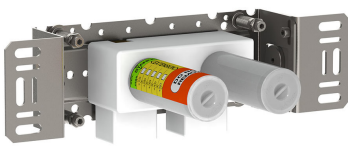

--

Datum:
Klant:
Project:

921

Inbouw wandtapkraan met keramisch cartouche en vaste uitloop 225 mm met waterbesparende mousseur. 921UP = Inbouwtapkraan 900.

921AP = Bedieningsknop NR17, 225 mm vaste uitloop 020, rozetten Ø60 mm 001, 001G.

Doorstroom

	Bar:	1,0	2,0	3,0	4,0	5,0
921	(l/min)	2,9	4,1	5,0	5,0	5,0
921 ¹⁾	(l/min)	2,6	3,7	4,5	4,5	4,5

¹⁾ USA standard

**Beschikbaar in de kleuren**

Kleur 02, Grijs	Kleur 21, Karmijnrood
Kleur 04, Blauw	Kleur 25, Rose
Kleur 05, Oranje	Kleur 27, Mat zwart
Kleur 06, Lichtgroen	Kleur 28, Mat wit
Kleur 08, Geel	Kleur 40, Geborsteld roestvrij staal
Kleur 09, Donkergrijs	Kleur 60, Zwart
Kleur 12, Bruin	Kleur 61, Geborsteld zwart
Kleur 14, Oranjerood	Kleur 62, Diepzwart
Kleur 15, Donkerblauw	Kleur 63, Koper
Kleur 16, Chroom	Kleur 64, Geborsteld koper
Kleur 17, Hoogglans zwart	Kleur 65, Goud
Kleur 18, Wit	Kleur 68, Zilver
Kleur 19, Messing	Kleur 70, Geborsteld goud
Kleur 20, Geborsteld chroom	

001
Rozet Ø60 mm, gat Ø30 mm.

020
Vaste uitloop 225 mm met waterbesparende mousseur.

900
Inbouwtapkraan met 1 vast aansluituis. 1/2" aansluiting.

**NR17**

Bedieningsknop voor 600, 700, 800, 900, 1500, 2800, 2900, S20, S21, S40 en S42.