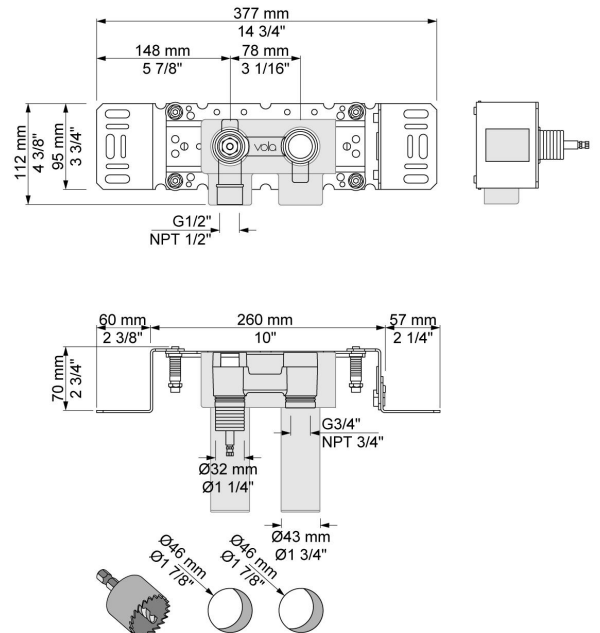

--

Datum:
Klant:
Project:

921

Inbouw wandtapkraan met keramisch cartouche en vaste uitloop 225 mm met waterbesparende mousseur. 921UP = Inbouwtapkraan 900.

921AP = Bedieningsknop NR17, 225 mm vaste uitloop 020, rozetten Ø60 mm 001, 001G.

Doorstroom

	Bar:	1,0	2,0	3,0	4,0	5,0
921	(l/min)	2,9	4,1	5,0	5,0	5,0
921 ¹⁾	(l/min)	2,6	3,7	4,5	4,5	4,5

¹⁾ USA standard

**Beschikbaar in de kleuren**

Kleur 02, Grijs	Kleur 21, Karmijnrood
Kleur 04, Blauw	Kleur 25, Rose
Kleur 05, Oranje	Kleur 27, Mat zwart
Kleur 06, Lichtgroen	Kleur 28, Mat wit
Kleur 08, Geel	Kleur 40, Geborsteld roestvrij staal
Kleur 09, Donkergrijs	Kleur 60, Zwart
Kleur 12, Bruin	Kleur 61, Geborsteld zwart
Kleur 14, Oranjerood	Kleur 62, Diepzwart
Kleur 15, Donkerblauw	Kleur 63, Koper
Kleur 16, Chroom	Kleur 64, Geborsteld koper
Kleur 17, Hoogglans zwart	Kleur 65, Goud
Kleur 18, Wit	Kleur 68, Zilver
Kleur 19, Messing	Kleur 70, Geborsteld goud
Kleur 20, Geborsteld chroom	

001
Rozet Ø60 mm, gat Ø30 mm.

020
Vaste uitloop 225 mm met waterbesparende mousseur.

900
Inbouwtapkraan met 1 vast aansluituis. 1/2" aansluiting.

**NR17**

Bedieningsknop voor 600, 700, 800, 900, 1500, 2800, 2900, S20, S21, S40 en S42.