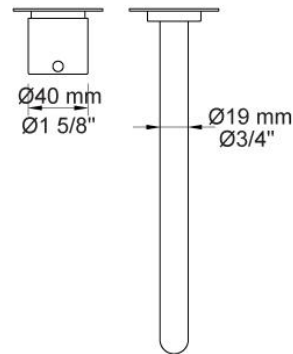

--

Datum:
Klant:
Project:

921

Inbouw wandtapkraan met keramisch cartouche en vaste uitloop 225 mm met waterbesparende mousseur. 921UP = Inbouwtapkraan 900.

921AP = Bedieningsknop NR17, 225 mm vaste uitloop 020, rozetten Ø60 mm 001, 001G.

Doorstroom

	Bar:	1,0	2,0	3,0	4,0	5,0
921	(l/min)	2,9	4,1	5,0	5,0	5,0
921 ¹⁾	(l/min)	2,6	3,7	4,5	4,5	4,5

¹⁾ USA standard

**Beschikbaar in de kleuren**

Kleur 02, Grijs	Kleur 21, Karmijnrood
Kleur 04, Blauw	Kleur 25, Rose
Kleur 05, Oranje	Kleur 27, Mat zwart
Kleur 06, Lichtgroen	Kleur 28, Mat wit
Kleur 08, Geel	Kleur 40, Geborsteld roestvrij staal
Kleur 09, Donkergrijs	Kleur 60, Zwart
Kleur 12, Bruin	Kleur 61, Geborsteld zwart
Kleur 14, Oranjerood	Kleur 62, Diepzwart
Kleur 15, Donkerblauw	Kleur 63, Koper
Kleur 16, Chroom	Kleur 64, Geborsteld koper
Kleur 17, Hoogglans zwart	Kleur 65, Goud
Kleur 18, Wit	Kleur 68, Zilver
Kleur 19, Messing	Kleur 70, Geborsteld goud
Kleur 20, Geborsteld chroom	

001
Rozet Ø60 mm, gat Ø30 mm.

020
Vaste uitloop 225 mm met waterbesparende mousseur.

900
Inbouwtapkraan met 1 vast aansluituis. 1/2" aansluiting.

**NR17**

Bedieningsknop voor 600, 700, 800, 900, 1500, 2800, 2900, S20, S21, S40 en S42.