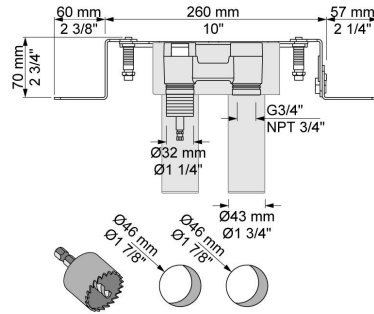

--

Datum:
Klant:
Project:

900

Inbouwtapkraan met 1 vast aansluithuis. ½" aansluiting.

Doorstroom

	Bar:	1,0	2,0	3,0	4,0	5,0
900	(l/min)	17,3	24,5	30,0	34,6	38,7

Beschikbaar in de kleuren

Kleur 60, Zwart	Kleur 64, Geborsteld koper
Kleur 61, Geborsteld zwart	Kleur 65, Goud
Kleur 62, Diepzwart	Kleur 68, Zilver
Kleur 63, Koper	Kleur 70, Geborsteld goud