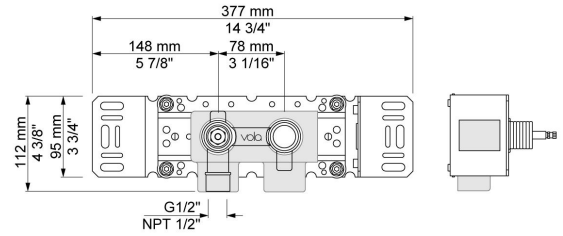

--

Datum:
Klant:
Project:

900

Inbouwtapkraan met 1 vast aansluithuis. ½" aansluiting.

Doorstroom

	Bar:	1,0	2,0	3,0	4,0	5,0
900	(l/min)	17,3	24,5	30,0	34,6	38,7

Beschikbaar in de kleuren

Kleur 60, Zwart	Kleur 64, Geborsteld koper
Kleur 61, Geborsteld zwart	Kleur 65, Goud
Kleur 62, Diepzwart	Kleur 68, Zilver
Kleur 63, Koper	Kleur 70, Geborsteld goud