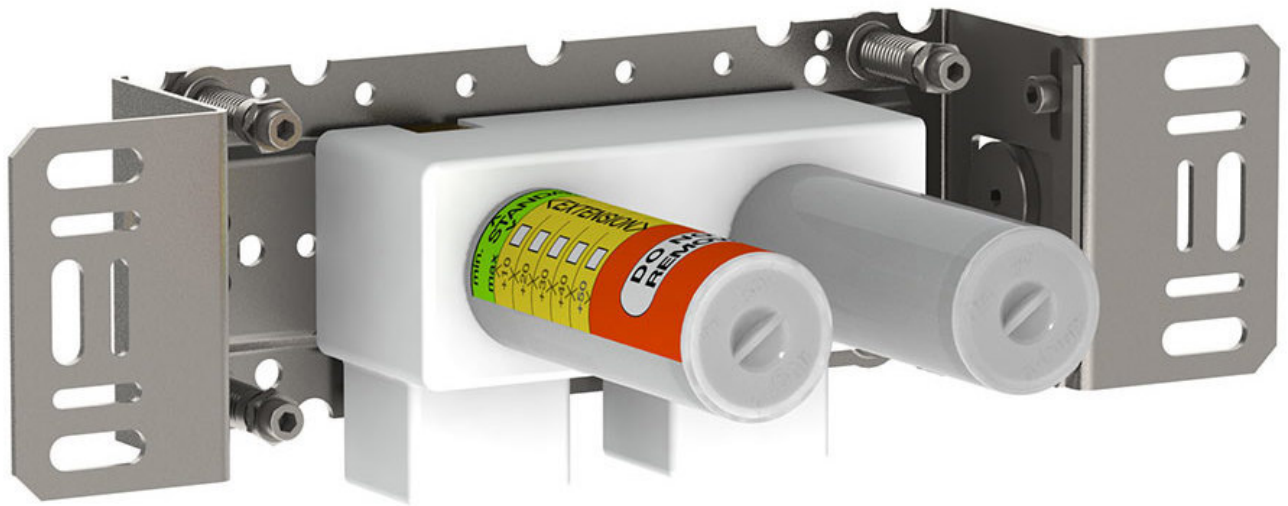

--

Datum:
Klant:
Project:

900

Inbouwtapkraan met 1 vast aansluithuis. ½" aansluiting.

Doorstroom

	Bar:	1,0	2,0	3,0	4,0	5,0
900	(l/min)	17,3	24,5	30,0	34,6	38,7

Beschikbaar in de kleuren

Kleur 60, Zwart	Kleur 64, Geborsteld koper
Kleur 61, Geborsteld zwart	Kleur 65, Goud
Kleur 62, Diepzwart	Kleur 68, Zilver
Kleur 63, Koper	Kleur 70, Geborsteld goud