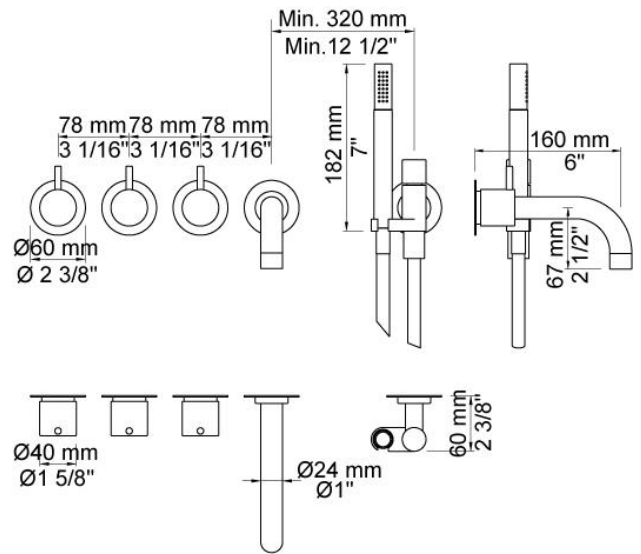

811C-071

Duoknop inbouw badmengkraan met 2-weg omstel naar vaste baduitloop 160 mm en handdouche met houder. 811C-071UP = Inbouwmengekraan 800N. 811C-071AP = 2 bedieningsknoppen NR17, omstelknop NR19G, 160 mm vaste baduitloop 010C, handdouche en houder 070, 2 rozetten Ø60 mm 001, 3 rozetten Ø60 mm 001G.

Doorstroom

	Bar:	1,0	2,0	3,0	4,0	5,0
010C	(l/min)	12,1	17,1	21,0	24,2	27,1
070	(l/min)	5,2	7,3	9,0	9,0	9,0

Beschikbaar in de kleuren

Kleur 02, Grijs	Kleur 21, Karmijnrood
Kleur 04, Blauw	Kleur 25, Rose
Kleur 05, Oranje	Kleur 27, Mat zwart
Kleur 06, Lichtgroen	Kleur 28, Mat wit
Kleur 08, Geel	Kleur 40, Geborsteld roestvrij staal
Kleur 09, Donkergrijs	Kleur 60, Zwart
Kleur 12, Bruin	Kleur 61, Geborsteld zwart
Kleur 14, Oranjerood	Kleur 62, Diepzwart
Kleur 15, Donkerblauw	Kleur 63, Koper
Kleur 16, Chroom	Kleur 64, Geborsteld koper
Kleur 17, Hoogglans zwart	Kleur 65, Goud
Kleur 18, Wit	Kleur 68, Zilver
Kleur 19, Messing	Kleur 70, Geborsteld goud
Kleur 20, Geborsteld chroom