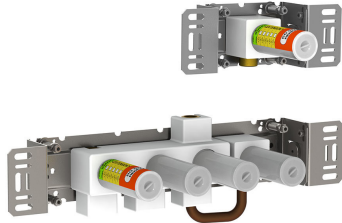

--

Datum:
Klant:
Project:

**811C-071**

Duoknop inbouw badmengkraan met 2-weg omstel naar vaste baduitloop 160 mm en handdouche met houder. 811C-071UP = Inbouwmengekraan 800N. 811C-071AP = 2 bedieningsknoppen NR17, omstelknop NR19G, 160 mm vaste baduitloop 010C, handdouche en houder 070, 2 rozetten Ø60 mm 001, 3 rozetten Ø60 mm 001G.

**001**  
Rozet Ø60 mm, gat Ø30 mm.

**001G**  
Rozet Ø60 mm, gat Ø33 mm.

**010C**  
Baduitloop 160 mm, Ø24 mm.

**070**  
 Muuraansluitbocht met terugslagklep, handdoucheslang met houder links en metalen doucheslang 1500 mm. Exclusief aansluithuis 200M, exclusief rozet.

**800N**  
 Duoknop inbouwmenkraan met 2-weg omstel, 1 vast aansluithuis en 1 los aansluithuis 200M. 1/2" aansluiting.

**NR17**  
 Bedieningsknop voor 600, 700, 800, 900, 1500, 2800, 2900, S20, S21, S40 en S42.

**NR19G**

Omstelknop voor 400 en 800 met stift in dezelfde. Kleuren als de bedieningsknop (standaard uitvoering).