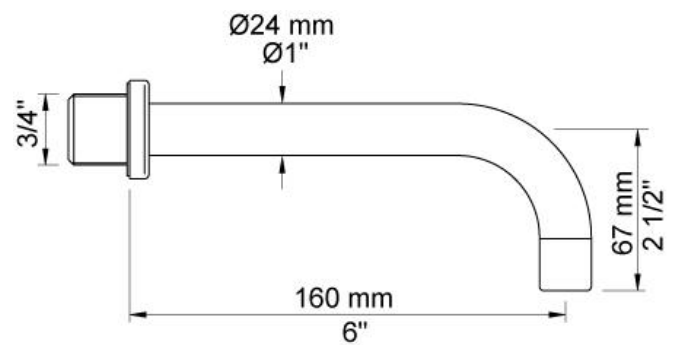

--

Datum:
Klant:
Project:

**811C-071**

Duoknop inbouw badmengkraan met 2-weg omstel naar vaste baduitloop 160 mm en handdouche met houder. 811C-071UP = Inbouwmengekraan 800N. 811C-071AP = 2 bedieningsknoppen NR17, omstelknop NR19G, 160 mm vaste baduitloop 010C, handdouche en houder 070, 2 rozetten Ø60 mm 001, 3 rozetten Ø60 mm 001G.

**Doorstroom**

	Bar:	1,0	2,0	3,0	4,0	5,0
010C	(l/min)	12,1	17,1	21,0	24,2	27,1
070	(l/min)	5,2	7,3	9,0	9,0	9,0

**Beschikbaar in de kleuren**

Kleur 02, Grijs	Kleur 21, Karmijnrood
Kleur 04, Blauw	Kleur 25, Rose
Kleur 05, Oranje	Kleur 27, Mat zwart
Kleur 06, Lichtgroen	Kleur 28, Mat wit
Kleur 08, Geel	Kleur 40, Geborsteld roestvrij staal
Kleur 09, Donkergrijs	Kleur 60, Zwart
Kleur 12, Bruin	Kleur 61, Geborsteld zwart
Kleur 14, Oranjerood	Kleur 62, Diepzwart
Kleur 15, Donkerblauw	Kleur 63, Koper
Kleur 16, Chroom	Kleur 64, Geborsteld koper
Kleur 17, Hoogglans zwart	Kleur 65, Goud
Kleur 18, Wit	Kleur 68, Zilver
Kleur 19, Messing	Kleur 70, Geborsteld goud
Kleur 20, Geborsteld chroom	

**001**  
Rozet Ø60 mm, gat Ø30 mm.

**001G**  
Rozet Ø60 mm, gat Ø33 mm.

**010C**  
Baduitloop 160 mm, Ø24 mm.

**070**  
 Muuraansluitbocht met terugslagklep, handdoucheslang met houder links en metalen doucheslang 1500 mm. Exclusief aansluithuis 200M, exclusief rozet.

**800N**  
 Duoknop inbouwmenkraan met 2-weg omstel, 1 vast aansluithuis en 1 los aansluithuis 200M. 1/2" aansluiting.

**NR17**  
 Bedieningsknop voor 600, 700, 800, 900, 1500, 2800, 2900, S20, S21, S40 en S42.