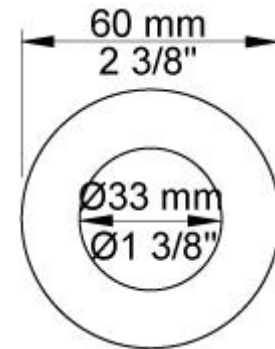

--

Datum:
Klant:
Project:

**811C-071**

Duoknop inbouw badmengkraan met 2-weg omstel naar vaste baduitloop 160 mm en handdouche met houder. 811C-071UP = Inbouwmengekraan 800N. 811C-071AP = 2 bedieningsknoppen NR17, omstelknop NR19G, 160 mm vaste baduitloop 010C, handdouche en houder 070, 2 rozetten Ø60 mm 001, 3 rozetten Ø60 mm 001G.

**Doorstroom**

	Bar:	1,0	2,0	3,0	4,0	5,0
010C	(l/min)	12,1	17,1	21,0	24,2	27,1
070	(l/min)	5,2	7,3	9,0	9,0	9,0

**Beschikbaar in de kleuren**

Kleur 02, Grijs	Kleur 21, Karmijnrood
Kleur 04, Blauw	Kleur 25, Rose
Kleur 05, Oranje	Kleur 27, Mat zwart
Kleur 06, Lichtgroen	Kleur 28, Mat wit
Kleur 08, Geel	Kleur 40, Geborsteld roestvrij staal
Kleur 09, Donkergrijs	Kleur 60, Zwart
Kleur 12, Bruin	Kleur 61, Geborsteld zwart
Kleur 14, Oranjerood	Kleur 62, Diepzwart
Kleur 15, Donkerblauw	Kleur 63, Koper
Kleur 16, Chroom	Kleur 64, Geborsteld koper
Kleur 17, Hoogglans zwart	Kleur 65, Goud
Kleur 18, Wit	Kleur 68, Zilver
Kleur 19, Messing	Kleur 70, Geborsteld goud
Kleur 20, Geborsteld chroom	

**001**  
Rozet Ø60 mm, gat Ø30 mm.

**001G**  
Rozet Ø60 mm, gat Ø33 mm.

**010C**  
Baduitloop 160 mm, Ø24 mm.

**070**  
 Muuraansluitbocht met terugslagklep, handdoucheslang met houder links en metalen doucheslang 1500 mm. Exclusief aansluithuis 200M, exclusief rozet.

**800N**  
 Duoknop inbouwmenkraan met 2-weg omstel, 1 vast aansluithuis en 1 los aansluithuis 200M. 1/2" aansluiting.

**NR17**  
 Bedieningsknop voor 600, 700, 800, 900, 1500, 2800, 2900, S20, S21, S40 en S42.