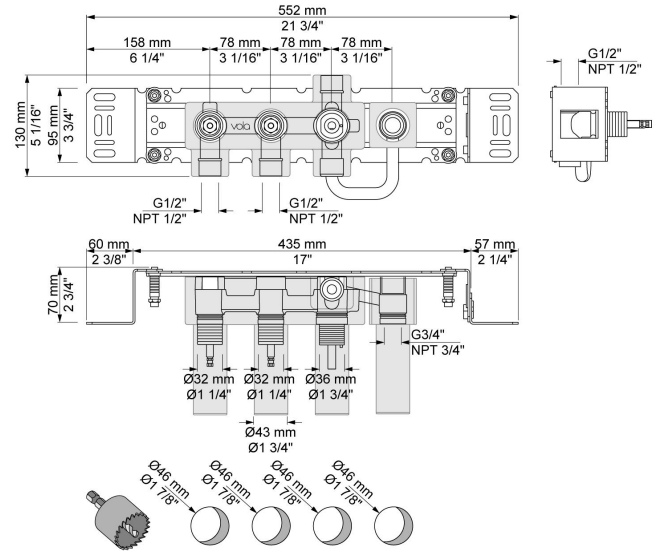

--

Datum:
Klant:
Project:

**811C-071**

Duoknop inbouw badmengkraan met 2-weg omstel naar vaste baduitloop 160 mm en handdouche met houder. 811C-071UP = Inbouwmengekraan 800N. 811C-071AP = 2 bedieningsknoppen NR17, omstelknop NR19G, 160 mm vaste baduitloop 010C, handdouche en houder 070, 2 rozetten Ø60 mm 001, 3 rozetten Ø60 mm 001G.

**001**  
Rozet Ø60 mm, gat Ø30 mm.

**001G**  
Rozet Ø60 mm, gat Ø33 mm.

**010C**  
Baduitloop 160 mm, Ø24 mm.

**070**  
 Muuraansluitbocht met terugslagklep, handdoucheslang met houder links en metalen doucheslang 1500 mm. Exclusief aansluithuis 200M, exclusief rozet.

**800N**  
 Duoknop inbouwmenkraan met 2-weg omstel, 1 vast aansluithuis en 1 los aansluithuis 200M. 1/2" aansluiting.

**NR17**  
 Bedieningsknop voor 600, 700, 800, 900, 1500, 2800, 2900, S20, S21, S40 en S42.