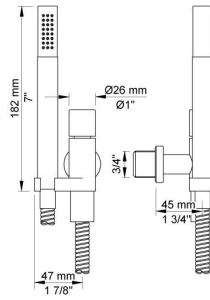

**001**  
Rozet Ø60 mm, gat Ø30 mm.

**001G**  
Rozet Ø60 mm, gat Ø33 mm.

**010C**  
Baduitloop 160 mm, Ø24 mm.

**070**  
 Muuraansluitbocht met terugslagklep, handdoucheslang met houder links en metalen doucheslang 1500 mm. Exclusief aansluithuis 200M, exclusief rozet.

**800N**  
 Duoknop inbouwmenkraan met 2-weg omstel, 1 vast aansluithuis en 1 los aansluithuis 200M. 1/2" aansluiting.

**NR17**  
 Bedieningsknop voor 600, 700, 800, 900, 1500, 2800, 2900, S20, S21, S40 en S42.