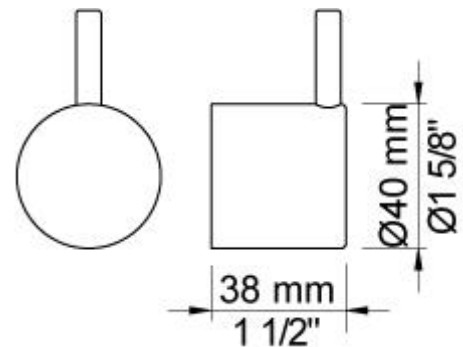

**001**  
Rozet Ø60 mm, gat Ø30 mm.

**001G**  
Rozet Ø60 mm, gat Ø33 mm.

**010C**  
Baduitloop 160 mm, Ø24 mm.

**070**  
 Muuraansluitbocht met terugslagklep, handdoucheslang met houder links en metalen doucheslang 1500 mm. Exclusief aansluithuis 200M, exclusief rozet.

**800N**  
 Duoknop inbouwmenkraan met 2-weg omstel, 1 vast aansluithuis en 1 los aansluithuis 200M. 1/2" aansluiting.

**NR17**  
 Bedieningsknop voor 600, 700, 800, 900, 1500, 2800, 2900, S20, S21, S40 en S42.