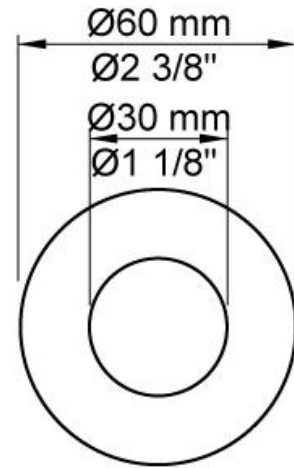

--

Datum:
Klant:
Project:

**811C-071**

Duoknop inbouw badmengkraan met 2-weg omstel naar vaste baduitloop 160 mm en handdouche met houder. 811C-071UP = Inbouwmengekraan 800N. 811C-071AP = 2 bedieningsknoppen NR17, omstelknop NR19G, 160 mm vaste baduitloop 010C, handdouche en houder 070, 2 rozetten Ø60 mm 001, 3 rozetten Ø60 mm 001G.

**Doorstroom**

	Bar:	1,0	2,0	3,0	4,0	5,0
010C	(l/min)	12,1	17,1	21,0	24,2	27,1
070	(l/min)	5,2	7,3	9,0	9,0	9,0

**Beschikbaar in de kleuren**

Kleur 02, Grijs	Kleur 21, Karmijnrood
Kleur 04, Blauw	Kleur 25, Rose
Kleur 05, Oranje	Kleur 27, Mat zwart
Kleur 06, Lichtgroen	Kleur 28, Mat wit
Kleur 08, Geel	Kleur 40, Geborsteld roestvrij staal
Kleur 09, Donkergrijs	Kleur 60, Zwart
Kleur 12, Bruin	Kleur 61, Geborsteld zwart
Kleur 14, Oranjerood	Kleur 62, Diepzwart
Kleur 15, Donkerblauw	Kleur 63, Koper
Kleur 16, Chroom	Kleur 64, Geborsteld koper
Kleur 17, Hoogglans zwart	Kleur 65, Goud
Kleur 18, Wit	Kleur 68, Zilver
Kleur 19, Messing	Kleur 70, Geborsteld goud
Kleur 20, Geborsteld chroom	

**001**  
Rozet Ø60 mm, gat Ø30 mm.

**001G**  
Rozet Ø60 mm, gat Ø33 mm.

**010C**  
Baduitloop 160 mm, Ø24 mm.

**070**  
 Muuraansluitbocht met terugslagklep, handdoucheslang met houder links en metalen doucheslang 1500 mm. Exclusief aansluithuis 200M, exclusief rozet.

**800N**  
 Duoknop inbouwmenkraan met 2-weg omstel, 1 vast aansluithuis en 1 los aansluithuis 200M. 1/2" aansluiting.

**NR17**  
 Bedieningsknop voor 600, 700, 800, 900, 1500, 2800, 2900, S20, S21, S40 en S42.