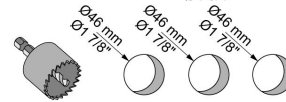

--

Datum:
Klant:
Project:

800V

Duoknop inbouwmengkraan met omstel, zonder losse aansluithuizen
200M. 1/2" aansluiting.

Doorstroom

	Bar:	1,0	2,0	3,0	4,0	5,0
800V	(l/min)	19,6	27,8	34,0	39,3	43,9

Beschikbaar in de kleuren