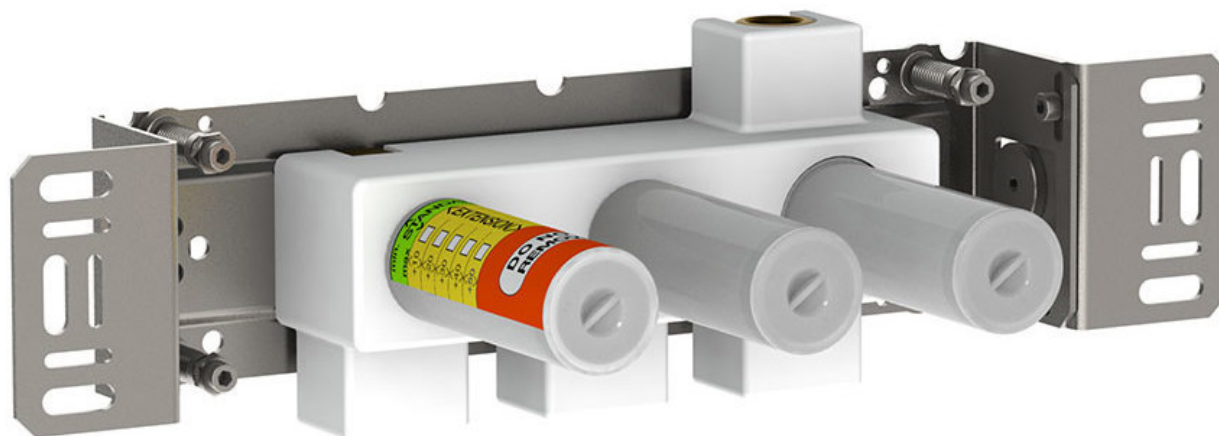

--

Datum:
Klant:
Project:

800V

Duoknop inbouwmengkraan met omstel, zonder losse aansluithuizen
200M. 1/2" aansluiting.

Doorstroom

	Bar:	1,0	2,0	3,0	4,0	5,0
800V	(l/min)	19,6	27,8	34,0	39,3	43,9

Beschikbaar in de kleuren