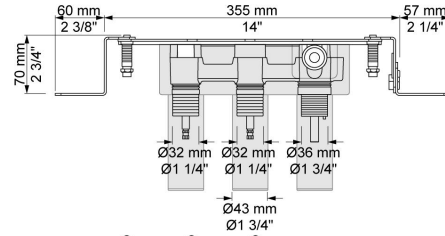

--

Datum:
Klant:
Project:

800V

Duoknop inbouwmengkraan met omstel, zonder losse aansluithuizen
200M. 1/2" aansluiting.

Doorstroom

	Bar:	1,0	2,0	3,0	4,0	5,0
800V	(l/min)	19,6	27,8	34,0	39,3	43,9

Beschikbaar in de kleuren