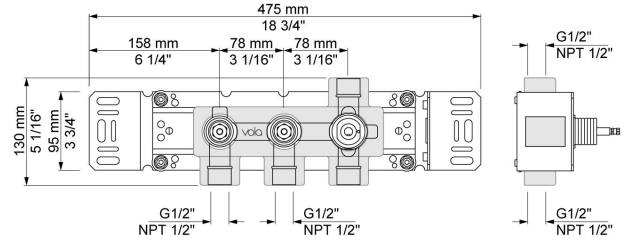

--

Datum:
Klant:
Project:

800V

Duoknop inbouwmengkraan met omstel, zonder losse aansluithuizen
200M. 1/2" aansluiting.

Doorstroom

	Bar:	1,0	2,0	3,0	4,0	5,0
800V	(l/min)	19,6	27,8	34,0	39,3	43,9

Beschikbaar in de kleuren