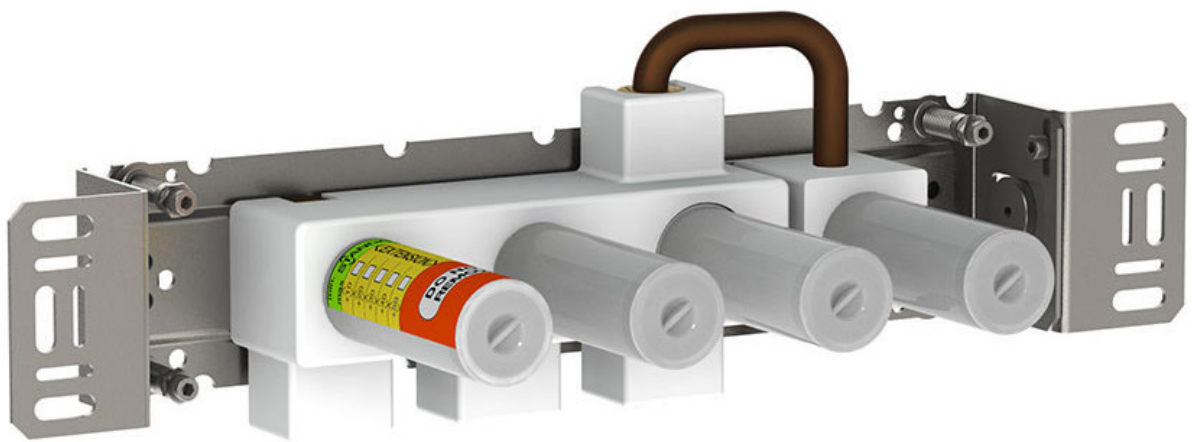

--

Datum:
Klant:
Project:

**800TV**

Duoknop inbouwmengkraan met 2-weg omstel, 1 vast aansluithuis. ½" aansluiting.

**Doorstroom**

	Bar:	1,0	2,0	3,0	4,0	5,0
800TV	(l/min)	19,6	27,8	34,0	39,3	43,9

**Beschikbaar in de kleuren**