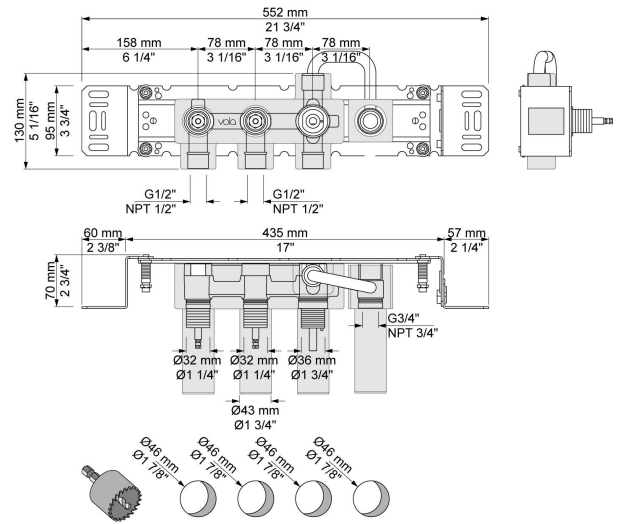

--

Datum:
Klant:
Project:

**800TV**

Duoknop inbouwmengkraan met 2-weg omstel, 1 vast aansluithuis. ½" aansluiting.

**Doorstroom**

	Bar:	1,0	2,0	3,0	4,0	5,0
800TV	(l/min)	19,6	27,8	34,0	39,3	43,9

**Beschikbaar in de kleuren**