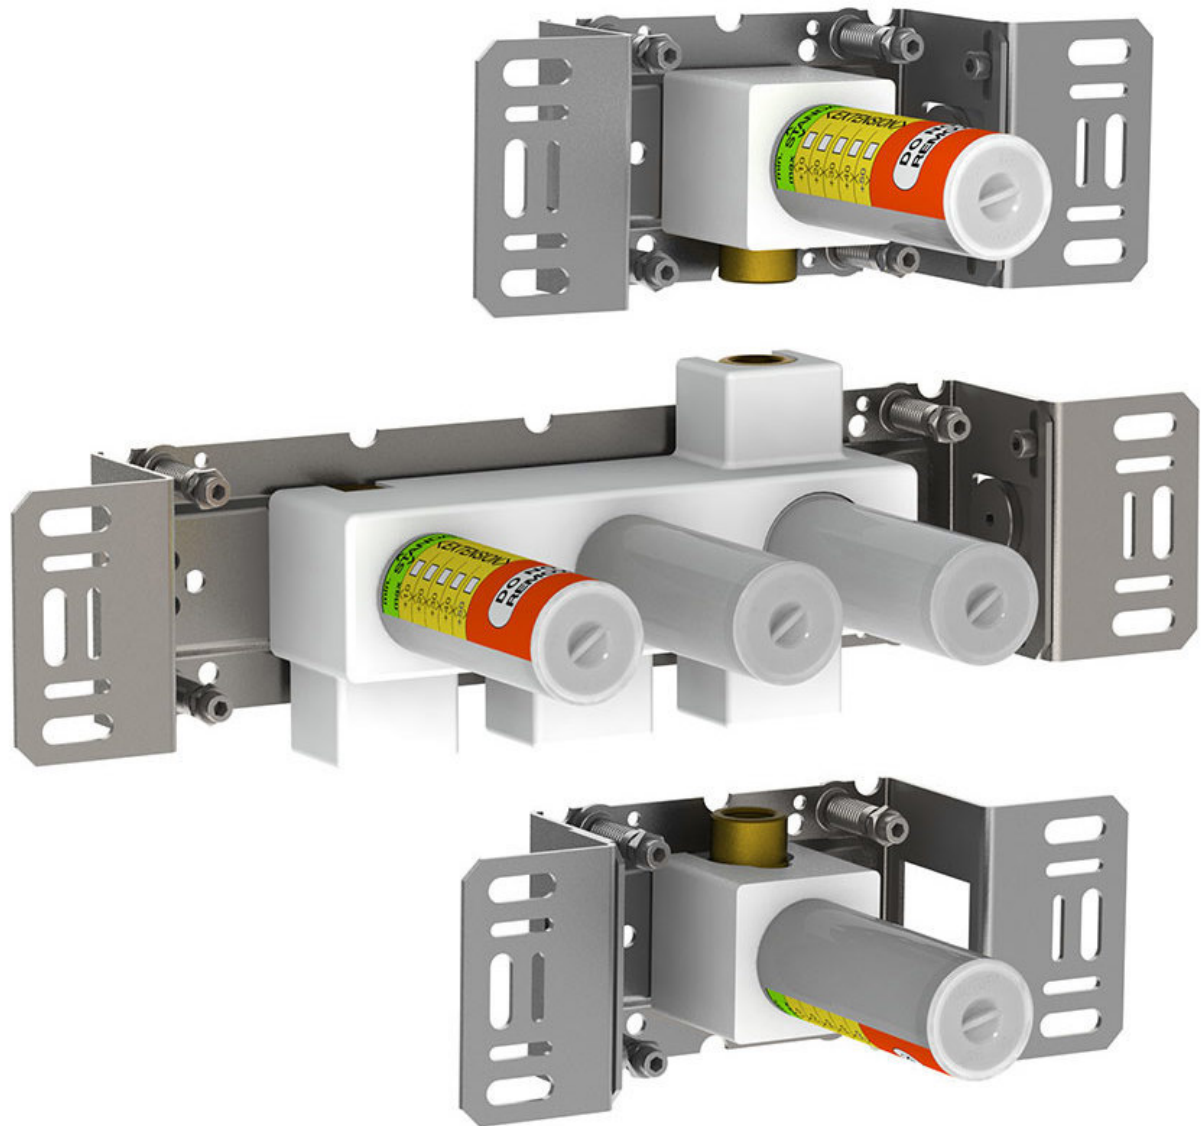

--

Datum:
Klant:
Project:

**800**

Duoknop inbouwmengkraan met omstel en 2 losse aansluithuizen 200M. 1/2" aansluiting

**Doorstroom**

	Bar:	1,0	2,0	3,0	4,0	5,0
800	(l/min)	19,6	27,8	34,0	39,3	43,9

**Beschikbaar in de kleuren**

**200M**  
Los aansluituis. 1/2" aansluiting.