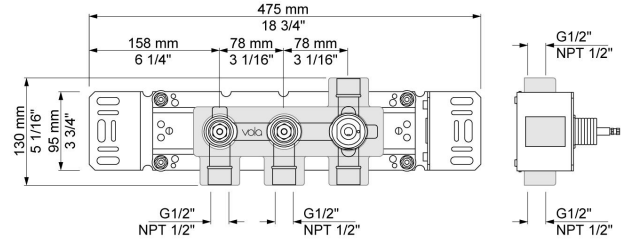

--

Datum:
Klant:
Project:

**800**

Duoknop inbouwmengkraan met omstel en 2 losse aansluithuizen 200M. 1/2" aansluiting

**Doorstroom**

	Bar:	1,0	2,0	3,0	4,0	5,0
800	(l/min)	19,6	27,8	34,0	39,3	43,9

**Beschikbaar in de kleuren**

**200M**  
Los aansluituis. 1/2" aansluiting.