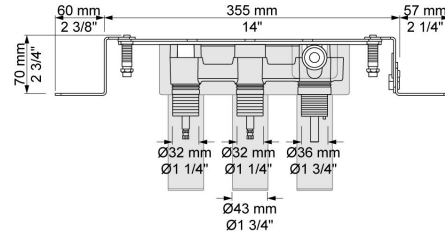

--

Datum:
Klant:
Project:

**800**

Duoknop inbouwmengkraan met omstel en 2 losse aansluithuizen 200M. 1/2" aansluiting

**Doorstroom**

	Bar:	1,0	2,0	3,0	4,0	5,0
800	(l/min)	19,6	27,8	34,0	39,3	43,9

**Beschikbaar in de kleuren**

**200M**  
Los aansluituis. 1/2" aansluiting.