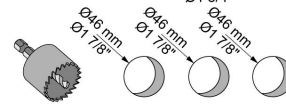

--

Datum:
Klant:
Project:

**800**

Duoknop inbouwmengkraan met omstel en 2 losse aansluithuizen 200M. 1/2" aansluiting

**Doorstroom**

	Bar:	1,0	2,0	3,0	4,0	5,0
800	(l/min)	19,6	27,8	34,0	39,3	43,9

**Beschikbaar in de kleuren**

**200M**  
Los aansluituis. 1/2" aansluiting.