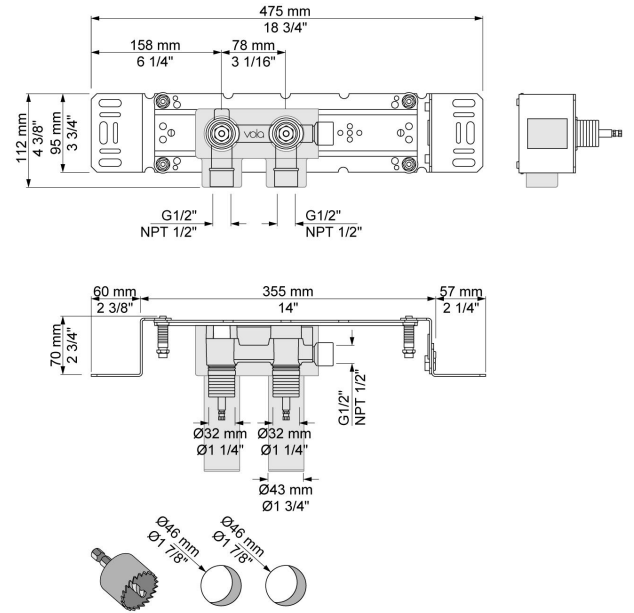

--

Datum:
Klant:
Project:

700V

Duoknop inbouwmengkraan. 1/2" aansluiting.

Doorstroom

	Bar:	1,0	2,0	3,0	4,0	5,0
700V	(l/min)	34,6	49,0	60,0	69,3	77,5

Beschikbaar in de kleuren