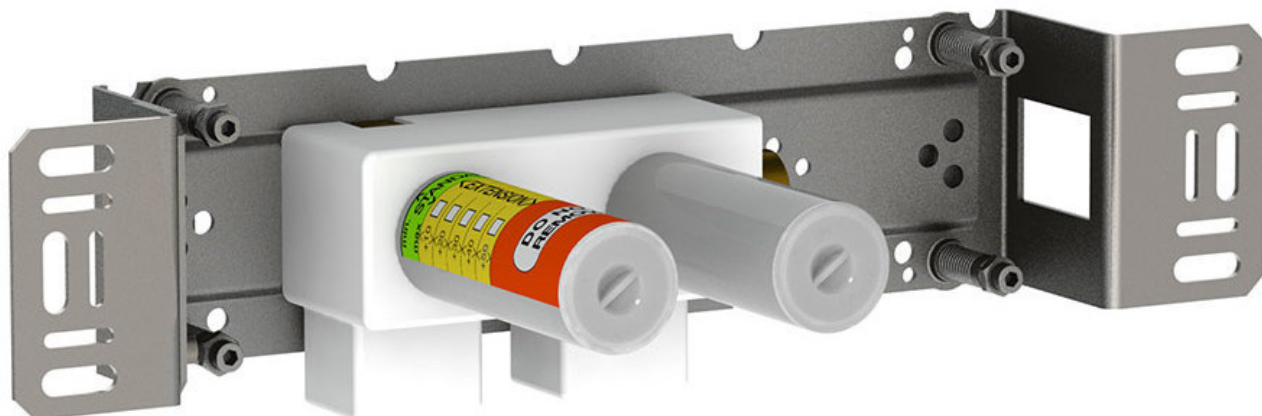

--

Datum:
Klant:
Project:

700V

Duoknop inbouwmengkraan. 1/2" aansluiting.

Doorstroom

	Bar:	1,0	2,0	3,0	4,0	5,0
700V	(l/min)	34,6	49,0	60,0	69,3	77,5

Beschikbaar in de kleuren