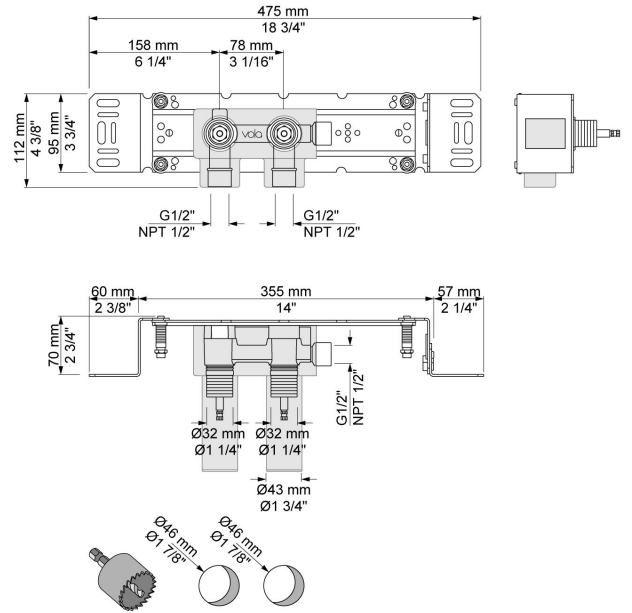

--

Datum:
Klant:
Project:

700

Duoknop inbouwmengkraan incl. 1 los aansluithuis 200M. 1/2" aansluiting.

Doorstroom

	Bar:	1,0	2,0	3,0	4,0	5,0
700	(l/min)	34,6	49,0	60,0	69,3	77,5

Beschikbaar in de kleuren