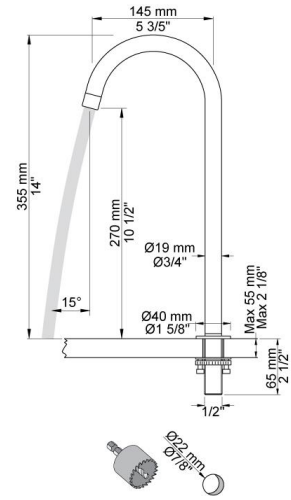

--

Datum:
Klant:
Project:

590V

Monoknop bladmengkraan met keramisch cartouche 500 en draaibare uitloop 090V met waterbesparende mousseur, hoogte 355 mm, sprong 145 mm. Incl. aansluitset (flexibele slangen). Kraangat, kraan: 42 mm. Kraangat, uitloop: 22 mm.

Doorstroom

	Bar:	1,0	2,0	3,0	4,0	5,0
590V ¹⁾	(l/min)	2,3	3,3	4,0	4,0	4,0
590V	(l/min)	4,8	6,8	8,3	8,3	8,3

¹⁾ USA Standard

Beschikbaar in de kleuren

Kleur 02, Grijs	Kleur 21, Karmijnrood
Kleur 04, Blauw	Kleur 25, Rose
Kleur 05, Oranje	Kleur 27, Mat zwart
Kleur 06, Lichtgroen	Kleur 28, Mat wit
Kleur 08, Geel	Kleur 40, Geborsteld roestvrij staal
Kleur 09, Donkergrijs	Kleur 60, Zwart
Kleur 12, Bruin	Kleur 61, Geborsteld zwart
Kleur 14, Oranjerood	Kleur 62, Diepzwart
Kleur 15, Donkerblauw	Kleur 63, Koper
Kleur 16, Chroom	Kleur 64, Geborsteld koper
Kleur 17, Hoogglans zwart	Kleur 65, Goud
Kleur 18, Wit	Kleur 68, Zilver
Kleur 19, Messing	Kleur 70, Geborsteld goud
Kleur 20, Geborsteld chroom	

090V

Draaibare uitloop met waterbesparende mousseur, Ø19 mm, hoogte 355 mm, sprong 145 mm. Kraangat, uitloop: 22 mm.

500

Monoknop bladmengkraan met keramisch cartouche. Kraangat 42 mm. Aansluiting: 3/8" (flexibele slangen).