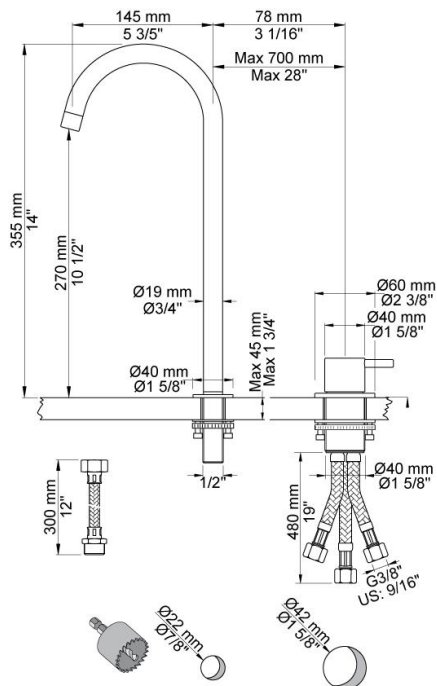

--

Datum:
Klant:
Project:

590V

Monoknop bladmengkraan met keramisch cartouche 500 en draaibare uitloop 090V met waterbesparende mousseur, hoogte 355 mm, sprong 145 mm. Incl. aansluitset (flexibele slangen). Kraangat, kraan: 42 mm. Kraangat, uitloop: 22 mm.

Doorstroom

	Bar:	1,0	2,0	3,0	4,0	5,0
590V ¹⁾	(l/min)	2,3	3,3	4,0	4,0	4,0
590V	(l/min)	4,8	6,8	8,3	8,3	8,3

¹⁾ USA Standard

Beschikbaar in de kleuren

Kleur 02, Grijs	Kleur 21, Karmijnrood
Kleur 04, Blauw	Kleur 25, Rose
Kleur 05, Oranje	Kleur 27, Mat zwart
Kleur 06, Lichtgroen	Kleur 28, Mat wit
Kleur 08, Geel	Kleur 40, Geborsteld roestvrij staal
Kleur 09, Donkergrijs	Kleur 60, Zwart
Kleur 12, Bruin	Kleur 61, Geborsteld zwart
Kleur 14, Oranjerood	Kleur 62, Diepzwart
Kleur 15, Donkerblauw	Kleur 63, Koper
Kleur 16, Chroom	Kleur 64, Geborsteld koper
Kleur 17, Hoogglans zwart	Kleur 65, Goud
Kleur 18, Wit	Kleur 68, Zilver
Kleur 19, Messing	Kleur 70, Geborsteld goud
Kleur 20, Geborsteld chroom	

090V

Draaibare uitloop met waterbesparende mousseur, Ø19 mm, hoogte 355 mm, sprong 145 mm. Kraangat, uitloop: 22 mm.

500

Monoknop bladmengkraan met keramisch cartouche. Kraangat 42 mm. Aansluiting: 3/8" (flexibele slangen).