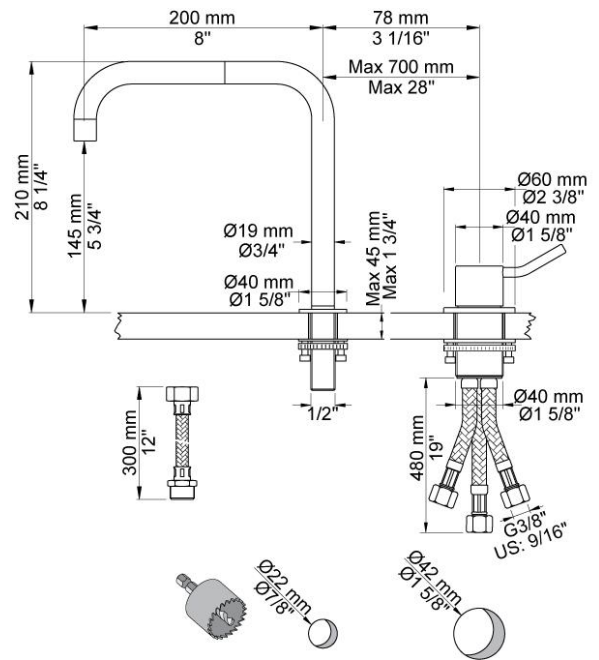

--

Datum:
Klant:
Project:

590M

Monoknop bladmengkraan met 60 mm lange bedieningshendel (M), keramisch cartouche 500 en dubbeldraibare uitloop 090 met waterbesparende mousseur. Incl. aansluitset (flexibele aansluitslangen). Kraangat, kraan: 42 mm. Kraangat, uitloop: 22 mm.

Ada approved.

Doorstroom

	Bar:	1,0	2,0	3,0	4,0	5,0
590M ¹⁾	(l/min)	2,3	3,3	4,0	4,0	4,0
590M	(l/min)	4,8	6,8	8,3	8,3	8,3

¹⁾ USA Standard

**Beschikbaar in de kleuren**

Kleur 02, Grijs	Kleur 21, Karmijnrood
Kleur 04, Blauw	Kleur 25, Rose
Kleur 05, Oranje	Kleur 27, Mat zwart
Kleur 06, Lichtgroen	Kleur 28, Mat wit
Kleur 08, Geel	Kleur 40, Geborsteld roestvrij staal
Kleur 09, Donkergrijs	Kleur 60, Zwart
Kleur 12, Bruin	Kleur 61, Geborsteld zwart
Kleur 14, Oranjerood	Kleur 62, Diepzwart
Kleur 15, Donkerblauw	Kleur 63, Koper
Kleur 16, Chroom	Kleur 64, Geborsteld koper
Kleur 17, Hoogglans zwart	Kleur 65, Goud
Kleur 18, Wit	Kleur 68, Zilver
Kleur 19, Messing	Kleur 70, Geborsteld goud
Kleur 20, Geborsteld chroom	

090
 Dubbeldraaibare uitloop met waterbesparende mousseur, Ø19 mm, hoogte 210 mm, sprong 200 mm. Kraangat, uitloop: 22 mm.

500M
 Monoknop bladmengkraan met keramisch cartouche. Met bedieningshendel 60 mm (M).