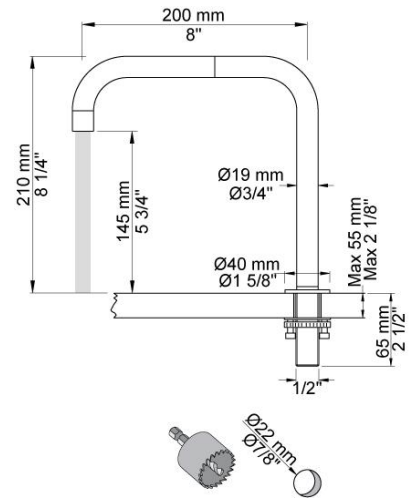

--

Datum:
Klant:
Project:

590M

Monoknop bladmengkraan met 60 mm lange bedieningshendel (M), keramisch cartouche 500 en dubbeldraibare uitloop 090 met waterbesparende mousseur. Incl. aansluitset (flexibele aansluitslangen). Kraangat, kraan: 42 mm. Kraangat, uitloop: 22 mm.

Ada approved.

Doorstroom

	Bar:	1,0	2,0	3,0	4,0	5,0
590M ¹⁾	(l/min)	2,3	3,3	4,0	4,0	4,0
590M	(l/min)	4,8	6,8	8,3	8,3	8,3

¹⁾ USA Standard

**Beschikbaar in de kleuren**

Kleur 02, Grijs	Kleur 21, Karmijnrood
Kleur 04, Blauw	Kleur 25, Rose
Kleur 05, Oranje	Kleur 27, Mat zwart
Kleur 06, Lichtgroen	Kleur 28, Mat wit
Kleur 08, Geel	Kleur 40, Geborsteld roestvrij staal
Kleur 09, Donkergrijs	Kleur 60, Zwart
Kleur 12, Bruin	Kleur 61, Geborsteld zwart
Kleur 14, Oranjerood	Kleur 62, Diepzwart
Kleur 15, Donkerblauw	Kleur 63, Koper
Kleur 16, Chroom	Kleur 64, Geborsteld koper
Kleur 17, Hoogglans zwart	Kleur 65, Goud
Kleur 18, Wit	Kleur 68, Zilver
Kleur 19, Messing	Kleur 70, Geborsteld goud
Kleur 20, Geborsteld chroom	

090
 Dubbeldraaibare uitloop met waterbesparende mousseur, Ø19 mm, hoogte 210 mm, sprong 200 mm. Kraangat, uitloop: 22 mm.

500M
 Monoknop bladmengkraan met keramisch cartouche. Met bedieningshendel 60 mm (M).