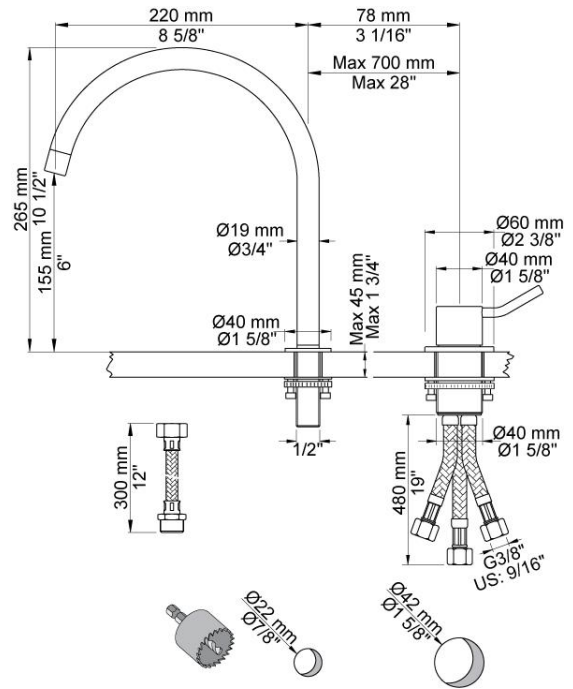

--

Datum:
Klant:
Project:

**590HM**

Monoknop bladmengkraan met keramisch cartouche 500 en draibare uitloop 090H met waterbesparende mousseur. Incl. aansluitset (flexibele slangen). Met 60 mm lange bedieningshendel (M).Kraangat, kraan: 42 mm.Kraangat, uitloop: 22 mm.

Ada approved.

**Doorstroom**

	Bar:	1,0	2,0	3,0	4,0	5,0
590HM <sup>1)</sup>	(l/min)	2,3	3,3	4,0	4,0	4,0
590HM	(l/min)	4,8	6,8	8,3	8,3	8,3

<sup>1)</sup> USA Standard

**Beschikbaar in de kleuren**

Kleur 02, Grijs	Kleur 21, Karmijnrood
Kleur 04, Blauw	Kleur 25, Rose
Kleur 05, Oranje	Kleur 27, Mat zwart
Kleur 06, Lichtgroen	Kleur 28, Mat wit
Kleur 08, Geel	Kleur 40, Geborsteld roestvrij staal
Kleur 09, Donkergrijs	Kleur 60, Zwart
Kleur 12, Bruin	Kleur 61, Geborsteld zwart
Kleur 14, Oranjerood	Kleur 62, Diepzwart
Kleur 15, Donkerblauw	Kleur 63, Koper
Kleur 16, Chroom	Kleur 64, Geborsteld koper
Kleur 17, Hoogglans zwart	Kleur 65, Goud
Kleur 18, Wit	Kleur 68, Zilver
Kleur 19, Messing	Kleur 70, Geborsteld goud
Kleur 20, Geborsteld chroom	

**090H**

Draaibare uitloop met waterbesparende mousseur, Ø19 mm, hoogte 265 mm, sprong 220 mm. Kraangat, uitloop: 22 mm.

**500M**

Monoknop bladmengkraan met keramisch cartouche. Met bedieningshendel 60 mm (M).