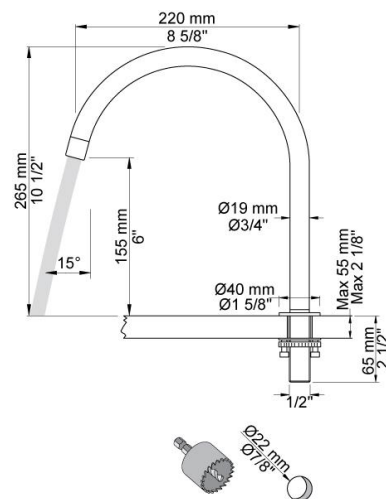

--

Datum:
Klant:
Project:

**590HM**

Monoknop bladmengkraan met keramisch cartouche 500 en draibare uitloop 090H met waterbesparende mousseur. Incl. aansluitset (flexibele slangen). Met 60 mm lange bedieningshendel (M).Kraangat, kraan: 42 mm.Kraangat, uitloop: 22 mm.

**090H**

Draaibare uitloop met waterbesparende mousseur, Ø19 mm, hoogte 265 mm, sprong 220 mm. Kraangat, uitloop: 22 mm.

**500M**

Monoknop bladmengkraan met keramisch cartouche. Met bedieningshendel 60 mm (M).