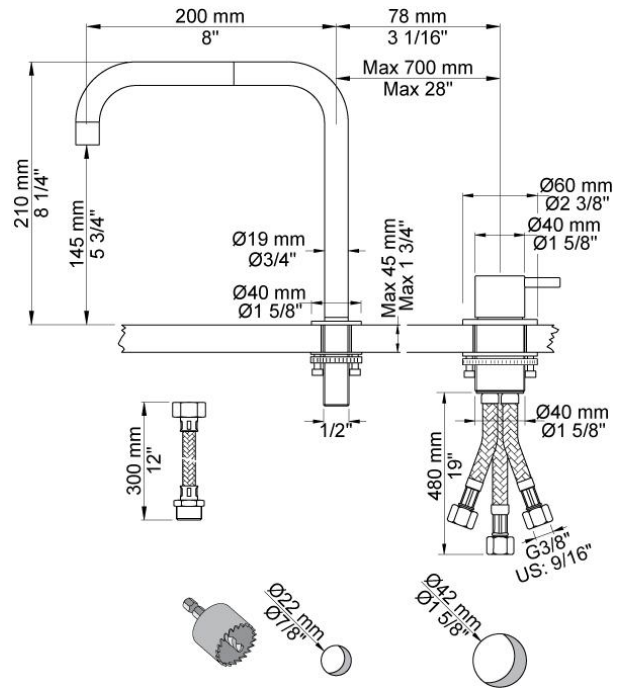

--

Datum:
Klant:
Project:

**590**

Monoknop bladmengkraan met keramisch cartouche 500 en dubbeldraaibare uitloop 090 met waterbesparende mousseur, hoogte 210 mm, sprong 200 mm. Incl. aansluitset (flexibele slangen).Kraangat, kraan: 42 mm. Kraangat, uitloop: 22 mm.

**Doorstroom**

	Bar:	1,0	2,0	3,0	4,0	5,0
590 <sup>1)</sup>	(l/min)	2,3	3,3	4,0	4,0	4,0
590	(l/min)	4,8	6,8	8,3	8,3	8,3

<sup>1)</sup> USA standard

**Beschikbaar in de kleuren**

Kleur 02, Grijs	Kleur 21, Karmijnrood
Kleur 04, Blauw	Kleur 25, Rose
Kleur 05, Oranje	Kleur 27, Mat zwart
Kleur 06, Lichtgroen	Kleur 28, Mat wit
Kleur 08, Geel	Kleur 40, Geborsteld roestvrij staal
Kleur 09, Donkergrijs	Kleur 60, Zwart
Kleur 12, Bruin	Kleur 61, Geborsteld zwart
Kleur 14, Oranjerood	Kleur 62, Diepzwart
Kleur 15, Donkerblauw	Kleur 63, Koper
Kleur 16, Chroom	Kleur 64, Geborsteld koper
Kleur 17, Hoogglans zwart	Kleur 65, Goud
Kleur 18, Wit	Kleur 68, Zilver
Kleur 19, Messing	Kleur 70, Geborsteld goud
Kleur 20, Geborsteld chroom	

**090**

Dubbeldraaibare uitloop met waterbesparende mousseur, Ø19 mm, hoogte 210 mm, sprong 200 mm. Kraangat, uitloop: 22 mm.

**500**

Monoknop bladmengkraan met keramisch cartouche. Kraangat 42 mm. Aansluiting: 3/8" (flexibele slangen).