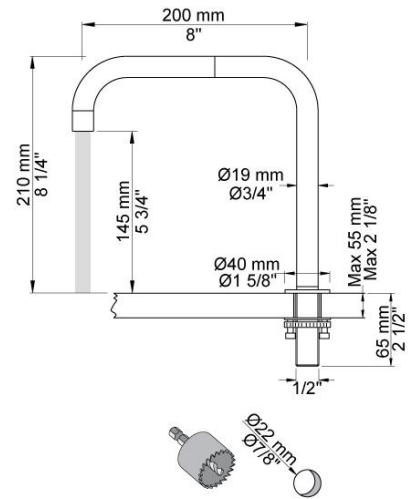

--

Datum:
Klant:
Project:

**590**

Monoknop bladmengkraan met keramisch cartouche 500 en dubbeldraaibare uitloop 090 met waterbesparende mousseur, hoogte 210 mm, sprong 200 mm. Incl. aansluitset (flexibele slangen).Kraangat, kraan: 42 mm. Kraangat, uitloop: 22 mm.

**Doorstroom**

	Bar:	1,0	2,0	3,0	4,0	5,0
590 <sup>1)</sup>	(l/min)	2,3	3,3	4,0	4,0	4,0
590	(l/min)	4,8	6,8	8,3	8,3	8,3

<sup>1)</sup> USA standard

**Beschikbaar in de kleuren**

Kleur 02, Grijs	Kleur 21, Karmijnrood
Kleur 04, Blauw	Kleur 25, Rose
Kleur 05, Oranje	Kleur 27, Mat zwart
Kleur 06, Lichtgroen	Kleur 28, Mat wit
Kleur 08, Geel	Kleur 40, Geborsteld roestvrij staal
Kleur 09, Donkergrijs	Kleur 60, Zwart
Kleur 12, Bruin	Kleur 61, Geborsteld zwart
Kleur 14, Oranjerood	Kleur 62, Diepzwart
Kleur 15, Donkerblauw	Kleur 63, Koper
Kleur 16, Chroom	Kleur 64, Geborsteld koper
Kleur 17, Hoogglans zwart	Kleur 65, Goud
Kleur 18, Wit	Kleur 68, Zilver
Kleur 19, Messing	Kleur 70, Geborsteld goud
Kleur 20, Geborsteld chroom	

**090**

Dubbeldraaibare uitloop met waterbesparende mousseur, Ø19 mm, hoogte 210 mm, sprong 200 mm. Kraangat, uitloop: 22 mm.

**500**

Monoknop bladmengkraan met keramisch cartouche. Kraangat 42 mm. Aansluiting: 3/8" (flexibele slangen).