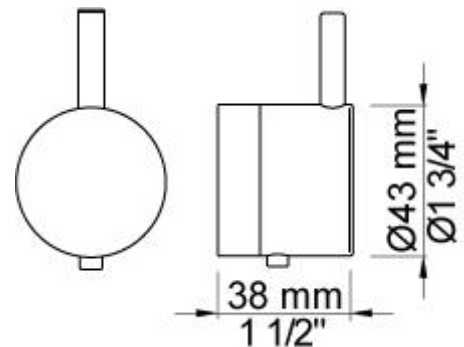

001
Rozet Ø60 mm, gat Ø30 mm.

001G
Rozet Ø60 mm, gat Ø33 mm.

060
Regendouche, rond, totale lengte 593 mm, wandmontage. Exclusief aansluituis 200M, incl. rozet, diam. 70 mm.

070S
 Muuraansluitbocht met terugslagklep, handdouche met houder en metalen doucheslang 1500 mm. Exclusief aansluithuis 200M, exclusief rozet.

2001
 Rozet Ø60 mm, gat Ø39 mm.

200M
 Los aansluithuis. 1/2" aansluiting.

5400NV

Inbouwthermostaat met 2-weg omstel, 1 vast aansluithuis. 3/4" aansluiting.

NR51

Bedieningsknop voor 5000, 6000 serie.

NR52

Thermostaatknop voor 5000 serie.