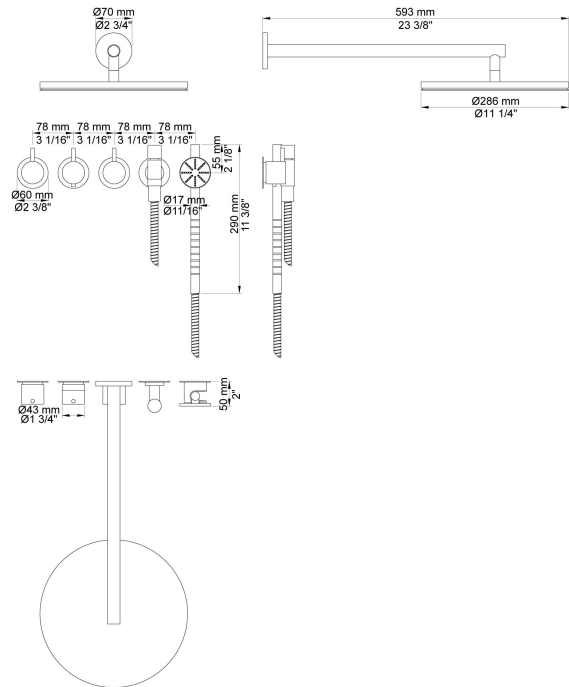

Datum:

Klant:

Project:

5471S-061

Inbouwthermostaatkraan met 2-weg omstel, naar handdouche met houder en regendouche, wandmontage. 5471S-061UP = Inbouwthermostaat 5400NV, aansluithuis 200M. 5471S-061AP = Bedieningsknop NR51, thermostaatknop NR52, omstelknop NR64G, handdouche en houder 070S, regendouche 060 voor wandmontage, 3 rozetten Ø60 mm 2001, 001, 001G.

Doorstroom

	Bar:	1,0	2,0	3,0	4,0	5,0
060	(l/min)	12,7	18,0	22,0	25,4	28,4
070S	(l/min)	6,9	9,8	12,0	13,9	15,5

**Beschikbaar in de kleuren**

Kleur 02, Grijs	Kleur 21, Karmijnrood
Kleur 04, Blauw	Kleur 25, Rose
Kleur 05, Oranje	Kleur 27, Mat zwart
Kleur 06, Lichtgroen	Kleur 28, Mat wit
Kleur 08, Geel	Kleur 40, Geborsteld roestvrij staal
Kleur 09, Donkergrijs	Kleur 60, Zwart
Kleur 12, Bruin	Kleur 61, Geborsteld zwart
Kleur 14, Oranjerood	Kleur 62, Diepzwart
Kleur 15, Donkerblauw	Kleur 63, Koper
Kleur 16, Chroom	Kleur 64, Geborsteld koper
Kleur 17, Hoogglans zwart	Kleur 65, Goud
Kleur 18, Wit	Kleur 68, Zilver
Kleur 19, Messing	Kleur 70, Geborsteld goud
Kleur 20, Geborsteld chroom	

001
Rozet Ø60 mm, gat Ø30 mm.

001G
Rozet Ø60 mm, gat Ø33 mm.

060
Regendouche, rond, totale lengte 593 mm, wandmontage. Exclusief aansluituis 200M, incl. rozet, diam. 70 mm.

070S
 Muuraansluitbocht met terugslagklep, handdouche met houder en metalen doucheslang 1500 mm. Exclusief aansluithuis 200M, exclusief rozet.

2001
 Rozet Ø60 mm, gat Ø39 mm.

200M
 Los aansluithuis. 1/2" aansluiting.

5400NV

Inbouwthermostaat met 2-weg omstel, 1 vast aansluithuis. 3/4" aansluiting.

NR51

Bedieningsknop voor 5000, 6000 serie.

NR52

Thermostaatknop voor 5000 serie.