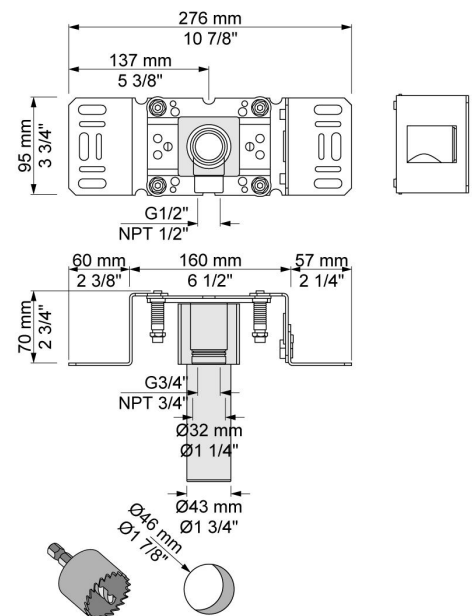

001
Rozet Ø60 mm, gat Ø30 mm.

001G
Rozet Ø60 mm, gat Ø33 mm.

060
Regendouche, rond, totale lengte 593 mm, wandmontage. Exclusief aansluituis 200M, incl. rozet, diam. 70 mm.

070S
 Muuraansluitbocht met terugslagklep, handdouche met houder en metalen doucheslang 1500 mm. Exclusief aansluithuis 200M, exclusief rozet.

2001
 Rozet Ø60 mm, gat Ø39 mm.

200M
 Los aansluithuis. 1/2" aansluiting.

5400NV

Inbouwthermostaat met 2-weg omstel, 1 vast aansluithuis. 3/4" aansluiting.

NR51

Bedieningsknop voor 5000, 6000 serie.

NR52

Thermostaatknop voor 5000 serie.