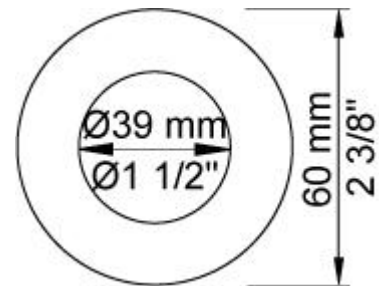

Doorstroom

	Bar:	1,0	2,0	3,0	4,0	5,0
060	(l/min)	12,7	18,0	22,0	25,4	28,4
070S	(l/min)	6,9	9,8	12,0	13,9	15,5

**Beschikbaar in de kleuren**

Kleur 02, Grijs	Kleur 21, Karmijnrood
Kleur 04, Blauw	Kleur 25, Rose
Kleur 05, Oranje	Kleur 27, Mat zwart
Kleur 06, Lichtgroen	Kleur 28, Mat wit
Kleur 08, Geel	Kleur 40, Geborsteld roestvrij staal
Kleur 09, Donkergrijs	Kleur 60, Zwart
Kleur 12, Bruin	Kleur 61, Geborsteld zwart
Kleur 14, Oranjerood	Kleur 62, Diepzwart
Kleur 15, Donkerblauw	Kleur 63, Koper
Kleur 16, Chroom	Kleur 64, Geborsteld koper
Kleur 17, Hoogglans zwart	Kleur 65, Goud
Kleur 18, Wit	Kleur 68, Zilver
Kleur 19, Messing	Kleur 70, Geborsteld goud
Kleur 20, Geborsteld chroom	

001
Rozet Ø60 mm, gat Ø30 mm.

001G
Rozet Ø60 mm, gat Ø33 mm.

060
Regendouche, rond, totale lengte 593 mm, wandmontage. Exclusief aansluituis 200M, incl. rozet, diam. 70 mm.

070S
 Muuraansluitbocht met terugslagklep, handdouche met houder en metalen doucheslang 1500 mm. Exclusief aansluithuis 200M, exclusief rozet.

2001
 Rozet Ø60 mm, gat Ø39 mm.

200M
 Los aansluithuis. 1/2" aansluiting.

5400NV

Inbouwthermostaat met 2-weg omstel, 1 vast aansluithuis. 3/4" aansluiting.

NR51

Bedieningsknop voor 5000, 6000 serie.

NR52

Thermostaatknop voor 5000 serie.