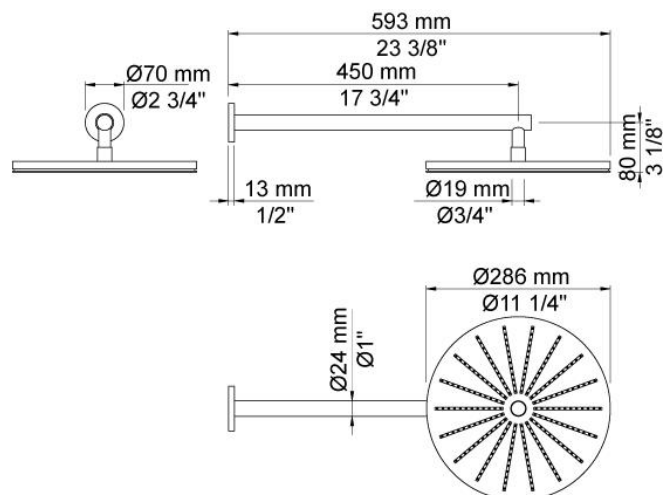

Datum:

Klant:

Project:

5471S-061

Inbouwthermostaatkraan met 2-weg omstel, naar handdouche met houder en regendouche, wandmontage. 5471S-061UP = Inbouwthermostaat 5400NV, aansluithuis 200M. 5471S-061AP = Bedieningsknop NR51, thermostaatknop NR52, omstelknop NR64G, handdouche en houder 070S, regendouche 060 voor wandmontage, 3 rozetten Ø60 mm 2001, 001, 001G.

Doorstroom

	Bar:	1,0	2,0	3,0	4,0	5,0
060	(l/min)	12,7	18,0	22,0	25,4	28,4
070S	(l/min)	6,9	9,8	12,0	13,9	15,5

**Beschikbaar in de kleuren**

Kleur 02, Grijs	Kleur 21, Karmijnrood
Kleur 04, Blauw	Kleur 25, Rose
Kleur 05, Oranje	Kleur 27, Mat zwart
Kleur 06, Lichtgroen	Kleur 28, Mat wit
Kleur 08, Geel	Kleur 40, Geborsteld roestvrij staal
Kleur 09, Donkergrijs	Kleur 60, Zwart
Kleur 12, Bruin	Kleur 61, Geborsteld zwart
Kleur 14, Oranjerood	Kleur 62, Diepzwart
Kleur 15, Donkerblauw	Kleur 63, Koper
Kleur 16, Chroom	Kleur 64, Geborsteld koper
Kleur 17, Hoogglans zwart	Kleur 65, Goud
Kleur 18, Wit	Kleur 68, Zilver
Kleur 19, Messing	Kleur 70, Geborsteld goud
Kleur 20, Geborsteld chroom	

001
Rozet Ø60 mm, gat Ø30 mm.

001G
Rozet Ø60 mm, gat Ø33 mm.

060
Regendouche, rond, totale lengte 593 mm, wandmontage. Exclusief aansluituis 200M, incl. rozet, diam. 70 mm.

070S
 Muuraansluitbocht met terugslagklep, handdouche met houder en metalen doucheslang 1500 mm. Exclusief aansluithuis 200M, exclusief rozet.

2001
 Rozet Ø60 mm, gat Ø39 mm.

200M
 Los aansluithuis. 1/2" aansluiting.

5400NV

Inbouwthermostaat met 2-weg omstel, 1 vast aansluithuis. 3/4" aansluiting.

NR51

Bedieningsknop voor 5000, 6000 serie.

NR52

Thermostaatknop voor 5000 serie.