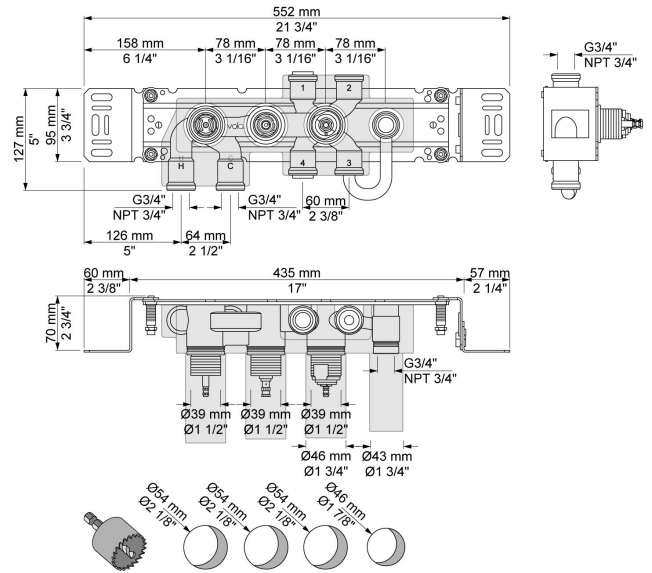

001
Rozet Ø60 mm, gat Ø30 mm.

001G
Rozet Ø60 mm, gat Ø33 mm.

060
Regendouche, rond, totale lengte 593 mm, wandmontage. Exclusief aansluituis 200M, incl. rozet, diam. 70 mm.

070S
 Muuraansluitbocht met terugslagklep, handdouche met houder en metalen doucheslang 1500 mm. Exclusief aansluithuis 200M, exclusief rozet.

2001
 Rozet Ø60 mm, gat Ø39 mm.

200M
 Los aansluithuis. 1/2" aansluiting.

5400NV

Inbouwthermostaat met 2-weg omstel, 1 vast aansluithuis. 3/4" aansluiting.

NR51

Bedieningsknop voor 5000, 6000 serie.

NR52

Thermostaatknop voor 5000 serie.