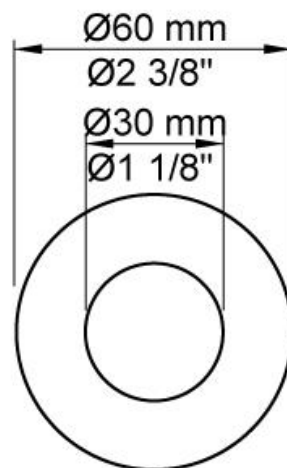

Datum:

Klant:

Project:

5471S-061

Inbouwthermostaatkraan met 2-weg omstel, naar handdouche met houder en regendouche, wandmontage. 5471S-061UP = Inbouwthermostaat 5400NV, aansluithuis 200M. 5471S-061AP = Bedieningsknop NR51, thermostaatknop NR52, omstelknop NR64G, handdouche en houder 070S, regendouche 060 voor wandmontage, 3 rozetten Ø60 mm 2001, 001, 001G.

Doorstroom

	Bar:	1,0	2,0	3,0	4,0	5,0
060	(l/min)	12,7	18,0	22,0	25,4	28,4
070S	(l/min)	6,9	9,8	12,0	13,9	15,5

**Beschikbaar in de kleuren**

Kleur 02, Grijs	Kleur 21, Karmijnrood
Kleur 04, Blauw	Kleur 25, Rose
Kleur 05, Oranje	Kleur 27, Mat zwart
Kleur 06, Lichtgroen	Kleur 28, Mat wit
Kleur 08, Geel	Kleur 40, Geborsteld roestvrij staal
Kleur 09, Donkergrijs	Kleur 60, Zwart
Kleur 12, Bruin	Kleur 61, Geborsteld zwart
Kleur 14, Oranjerood	Kleur 62, Diepzwart
Kleur 15, Donkerblauw	Kleur 63, Koper
Kleur 16, Chroom	Kleur 64, Geborsteld koper
Kleur 17, Hoogglans zwart	Kleur 65, Goud
Kleur 18, Wit	Kleur 68, Zilver
Kleur 19, Messing	Kleur 70, Geborsteld goud
Kleur 20, Geborsteld chroom	

001
Rozet Ø60 mm, gat Ø30 mm.

001G
Rozet Ø60 mm, gat Ø33 mm.

060
Regendouche, rond, totale lengte 593 mm, wandmontage. Exclusief aansluituis 200M, incl. rozet, diam. 70 mm.

070S
 Muuraansluitbocht met terugslagklep, handdouche met houder en metalen doucheslang 1500 mm. Exclusief aansluithuis 200M, exclusief rozet.

2001
 Rozet Ø60 mm, gat Ø39 mm.

200M
 Los aansluithuis. 1/2" aansluiting.

5400NV

Inbouwthermostaat met 2-weg omstel, 1 vast aansluithuis. 3/4" aansluiting.

NR51

Bedieningsknop voor 5000, 6000 serie.

NR52

Thermostaatknop voor 5000 serie.