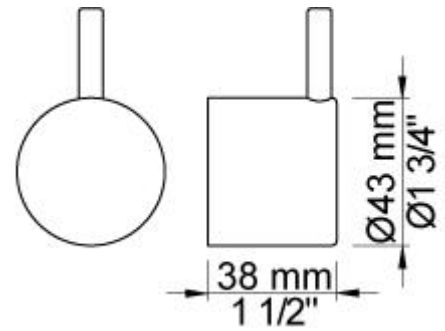

001
Rozet Ø60 mm, gat Ø30 mm.

001G
Rozet Ø60 mm, gat Ø33 mm.

060
Regendouche, rond, totale lengte 593 mm, wandmontage. Exclusief aansluituis 200M, incl. rozet, diam. 70 mm.

070S
 Muuraansluitbocht met terugslagklep, handdouche met houder en metalen doucheslang 1500 mm. Exclusief aansluithuis 200M, exclusief rozet.

2001
 Rozet Ø60 mm, gat Ø39 mm.

200M
 Los aansluithuis. 1/2" aansluiting.

5400NV

Inbouwthermostaat met 2-weg omstel, 1 vast aansluithuis. 3/4" aansluiting.

NR51

Bedieningsknop voor 5000, 6000 serie.

NR52

Thermostaatknop voor 5000 serie.