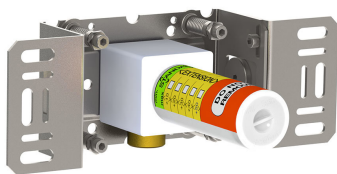

Datum:

Klant:

Project:

5471S-061

Inbouwthermostaatkraan met 2-weg omstel, naar handdouche met houder en regendouche, wandmontage. 5471S-061UP = Inbouwthermostaat 5400NV, aansluithuis 200M. 5471S-061AP = Bedieningsknop NR51, thermostaatknop NR52, omstelknop NR64G, handdouche en houder 070S, regendouche 060 voor wandmontage, 3 rozetten Ø60 mm 2001, 001, 001G.

001
Rozet Ø60 mm, gat Ø30 mm.

001G
Rozet Ø60 mm, gat Ø33 mm.

060
Regendouche, rond, totale lengte 593 mm, wandmontage. Exclusief aansluituis 200M, incl. rozet, diam. 70 mm.

070S
 Muuraansluitbocht met terugslagklep, handdouche met houder en metalen doucheslang 1500 mm. Exclusief aansluithuis 200M, exclusief rozet.

2001
 Rozet Ø60 mm, gat Ø39 mm.

200M
 Los aansluithuis. 1/2" aansluiting.

5400NV

Inbouwthermostaat met 2-weg omstel, 1 vast aansluithuis. 3/4" aansluiting.

NR51

Bedieningsknop voor 5000, 6000 serie.

NR52

Thermostaatknop voor 5000 serie.

**NR64G**

Omstelknop voor 5400/5600 serie met stift in dezelfde. Kleuren als de bedieningsknop (standaard uitvoering).