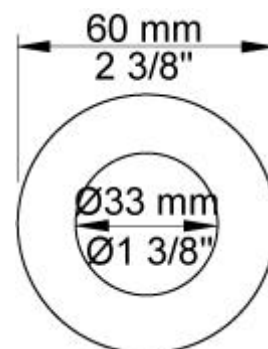

Datum:

Klant:

Project:

5471S-061

Inbouwthermostaatkraan met 2-weg omstel, naar handdouche met houder en regendouche, wandmontage. 5471S-061UP = Inbouwthermostaat 5400NV, aansluithuis 200M. 5471S-061AP = Bedieningsknop NR51, thermostaatknop NR52, omstelknop NR64G, handdouche en houder 070S, regendouche 060 voor wandmontage, 3 rozetten Ø60 mm 2001, 001, 001G.

Doorstroom

	Bar:	1,0	2,0	3,0	4,0	5,0
060	(l/min)	12,7	18,0	22,0	25,4	28,4
070S	(l/min)	6,9	9,8	12,0	13,9	15,5

**Beschikbaar in de kleuren**

Kleur 02, Grijs	Kleur 21, Karmijnrood
Kleur 04, Blauw	Kleur 25, Rose
Kleur 05, Oranje	Kleur 27, Mat zwart
Kleur 06, Lichtgroen	Kleur 28, Mat wit
Kleur 08, Geel	Kleur 40, Geborsteld roestvrij staal
Kleur 09, Donkergrijs	Kleur 60, Zwart
Kleur 12, Bruin	Kleur 61, Geborsteld zwart
Kleur 14, Oranjerood	Kleur 62, Diepzwart
Kleur 15, Donkerblauw	Kleur 63, Koper
Kleur 16, Chroom	Kleur 64, Geborsteld koper
Kleur 17, Hoogglans zwart	Kleur 65, Goud
Kleur 18, Wit	Kleur 68, Zilver
Kleur 19, Messing	Kleur 70, Geborsteld goud
Kleur 20, Geborsteld chroom	

001
Rozet Ø60 mm, gat Ø30 mm.

001G
Rozet Ø60 mm, gat Ø33 mm.

060
Regendouche, rond, totale lengte 593 mm, wandmontage. Exclusief aansluituis 200M, incl. rozet, diam. 70 mm.

070S
 Muuraansluitbocht met terugslagklep, handdouche met houder en metalen doucheslang 1500 mm. Exclusief aansluithuis 200M, exclusief rozet.

2001
 Rozet Ø60 mm, gat Ø39 mm.

200M
 Los aansluithuis. 1/2" aansluiting.

5400NV

Inbouwthermostaat met 2-weg omstel, 1 vast aansluithuis. 3/4" aansluiting.

NR51

Bedieningsknop voor 5000, 6000 serie.

NR52

Thermostaatknop voor 5000 serie.