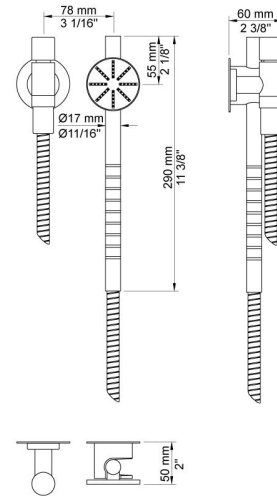

Datum:

Klant:

Project:

5471S-061

Inbouwthermostaatkraan met 2-weg omstel, naar handdouche met houder en regendouche, wandmontage. 5471S-061UP = Inbouwthermostaat 5400NV, aansluithuis 200M. 5471S-061AP = Bedieningsknop NR51, thermostaatknop NR52, omstelknop NR64G, handdouche en houder 070S, regendouche 060 voor wandmontage, 3 rozetten Ø60 mm 2001, 001, 001G.

001
Rozet Ø60 mm, gat Ø30 mm.

001G
Rozet Ø60 mm, gat Ø33 mm.

060
Regendouche, rond, totale lengte 593 mm, wandmontage. Exclusief aansluituis 200M, incl. rozet, diam. 70 mm.

070S
 Muuraansluitbocht met terugslagklep, handdouche met houder en metalen doucheslang 1500 mm. Exclusief aansluithuis 200M, exclusief rozet.

2001
 Rozet Ø60 mm, gat Ø39 mm.

200M
 Los aansluithuis. 1/2" aansluiting.

5400NV

Inbouwthermostaat met 2-weg omstel, 1 vast aansluithuis. 3/4" aansluiting.

NR51

Bedieningsknop voor 5000, 6000 serie.

NR52

Thermostaatknop voor 5000 serie.